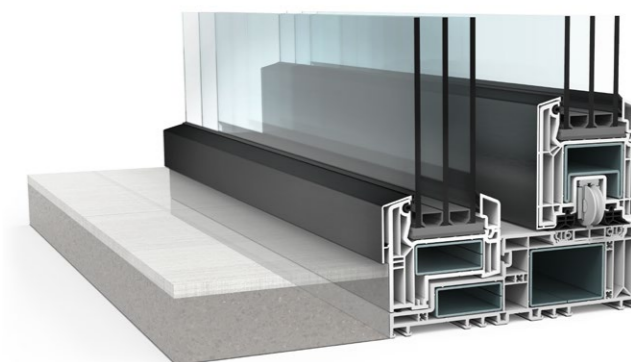

Profils d'habillage en aluminium

Combinez un élégant look métallique avec une palette quasi inépuisable de couleurs RAL.

Les profils d'habillage en aluminium permettent la réalisation de séduisants designs