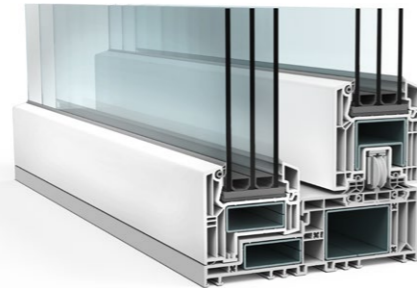

VEKAMOTION 82^{MAX}

Avec son vantail fixe particulièrement fin, la variante VEKAMOTION 82^{MAX} augmente significativement la surface vitrée