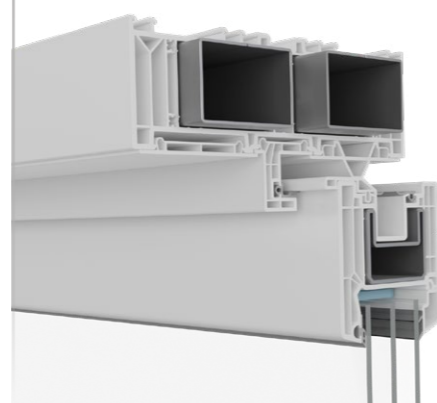

Deux grands renforts en acier intégrés au châssis garantissent une extrême stabilité