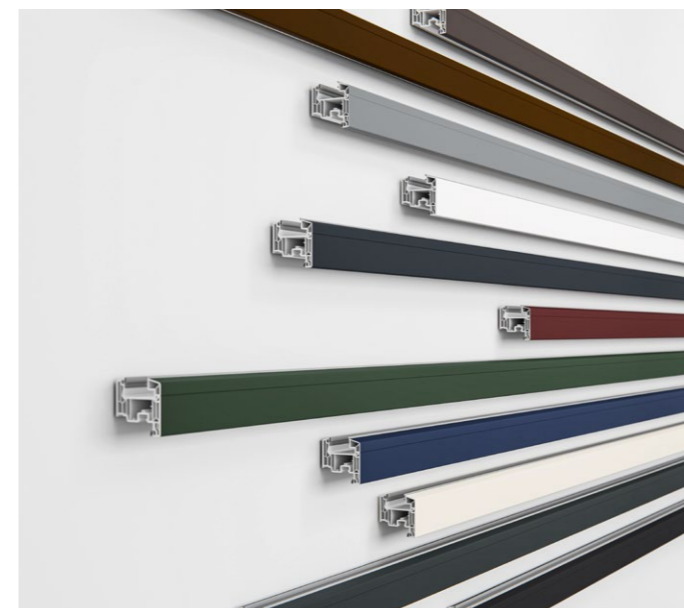

VEKA SPECTRAL

Des surfaces innovantes : dans de nombreuses et fascinantes teintes tendance – avec un aspect ultramat et une irrésistible texture veloutée.

VEKAMOTION 82 vous permet de faire appel à l'esthétique et l'haptique uniques de VEKA SPECTRAL, par exemple avec la teinte VEKA SPECTRAL umbra ultramat