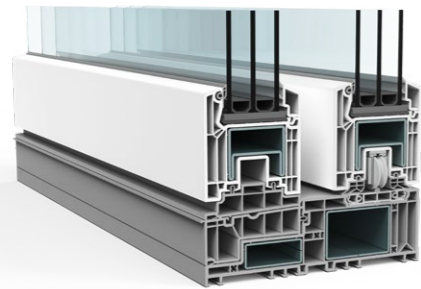

L'excellence en tous points

Un plus pour vous

VEKAMOTION 82 vous apporte un confort de vivre moderne allié à une luminosité sans pareille. Les grandes surfaces vitrées bordées d'un cadre fin ouvrent vos espaces de vie sur l'extérieur en créant une transition fluide tout en douceur.

Outre le modèle de base VEKAMOTION 82, nous proposons également VEKAMOTION 82^{MAX}, une variante dotée d'un vantail fixe particulièrement mince qui augmente significativement la surface vitrée, pour une ouverture maximale vers l'extérieur pleinement ancrée dans la tendance actuelle. Un atout également sur le plan énergétique : la plus grande surface vitrée représente notamment un gain sur le plan de l'ensoleillement.

Comparaison des deux variantes

VEKAMOTION 82

Le modèle de base VEKAMOTION 82 offre déjà une grande surface vitrée avec une hauteur de vantail de seulement 86 mm