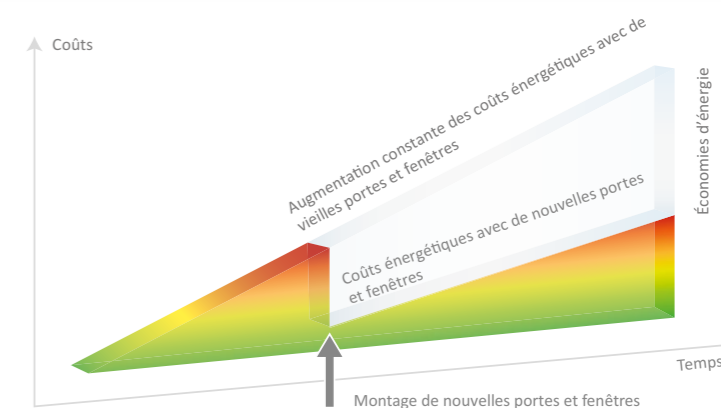

Face à l'augmentation constante des prix de l'énergie sur le long terme, la qualité des portes et fenêtres joue un rôle crucial. En les remplaçant par de nouvelles, vous chauffez moins et contribuez efficacement à la baisse de vos coûts énergétiques.

VEKAMOTION 82

$$U_{f,m}(\text{cadre}) = 1,4 \text{ W}/(\text{m}^2\text{K})$$

$$U_g(\text{élément complet})^* = \text{jusqu'à } 0,78 \text{ W}/(\text{m}^2\text{K})^*$$

* avec vitrage $U_g = 0,5 \text{ W}/(\text{m}^2\text{K})$, $\psi_g = 0,031 \text{ W}/(\text{mK})$, pour un élément de 3,5 x 2,3 m

VEKAMOTION 82^{MAX}

$$U_{f,m}(\text{cadre}) = 1,3 \text{ W}/(\text{m}^2\text{K})$$

$$U_g(\text{élément complet})^* = \text{jusqu'à } 0,73 \text{ W}/(\text{m}^2\text{K})^*$$