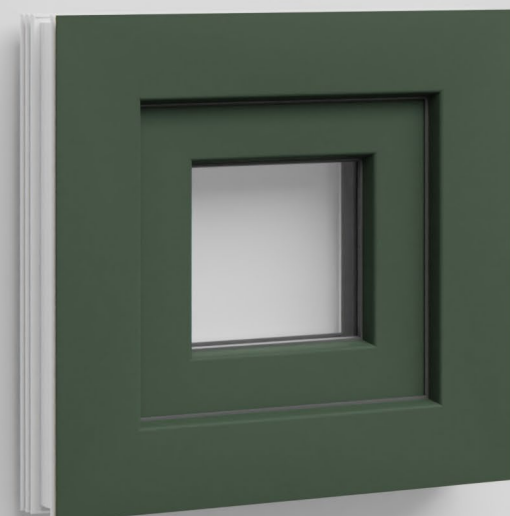

VEKA SPECTRAL

Fait des fenêtres
de véritables
chefs-d'oeuvre.

L'innovation et le savoir-faire technique sont la marque des fenêtres en PVC modernes. Ne doivent-elles pas satisfaire aux exigences les plus strictes pendant de longues années d'utilisation – au plan technique, mais également optique.

Avec leur design particulier, la sensation au toucher velouté unique et de nombreuses propriétés élaborées au plan technique, la technologie de surface VEKA SPECTRAL confère à vos fenêtres en PVC une dimension esthétique encore inconnue jusqu'à ce jour.

Optique
fascinante

Toucher
irrésistible

Maturité
technique

1

2

3

4

5

6

7

8

9

10

11

12

13

14

Une variété exclusive :
14 coloris élégants au choix

1. 1 VEKA SPECTRAL anthrazit ultramatt
2. 2 VEKA SPECTRAL fenstergrau ultramatt
3. 3 VEKA SPECTRAL umbra ultramatt
4. 4 VEKA SPECTRAL graphitschwarz ultramatt
5. 5 VEKA SPECTRAL stahlblau ultramatt
6. 6 VEKA SPECTRAL tannengrün ultramatt
7. 7 VEKA SPECTRAL monumentengrün ultramatt
8. 8 VEKA SPECTRAL weiß ultramatt
9. 9 VEKA SPECTRAL reinweiß ultramatt
10. 10 VEKA SPECTRAL weinrot ultramatt
11. 11 VEKA SPECTRAL sepiabraun ultramatt
12. 12 VEKA SPECTRAL tender oak antik ultramatt
13. 13 VEKA SPECTRAL tender oak grau ultramatt
14. 14 VEKA SPECTRAL tender oak weiß ultramatt