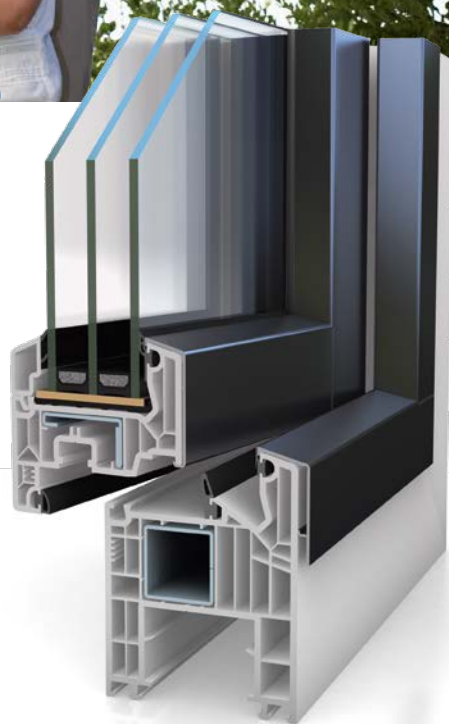

« C'EST
INCROYABLE,
TOUTES CES
COULEURS ! »

Doublages en aluminium

- Combinaison de haute qualité de profilés en PVC et d'optique aluminium
- Idéal pour les créations personnelles et exigeantes
- Choix pour ainsi dire illimité de couleurs (dans toutes les teintes RAL)
- Lignes semi décalées dans le design classique VEKA SOFTLINE
- Résistance éprouvée et durabilité
- Faibles coûts d'entretien et de maintenance
- Convient à tous les systèmes de profilés VEKA SOFTLINE 82 et le système de porte levante coulissante VEKASLIDE 82

Le profilé de qualité

FABRICATION  SUISSE

Solidité du matériau et des teintes

La combinaison de profilés PVC modernes avec un doublage en aluminium allie les avantages de deux matières premières très différentes: l'isolation thermique et phonique optimale du PVC s'unit à l'aspect de haute qualité de l'aluminium et au choix pour ainsi dire illimité des teintes.

Les doublages dans le design classique SOFTLINE sont à surfaces semi décalées sur le vantail et se distinguent par des lignes harmonieuses sans arêtes ni angles vifs. Ils sont assemblés au PVC du profilé de façon aussi parfaite du point de vue technique qu'agréable du point de vue aspect.