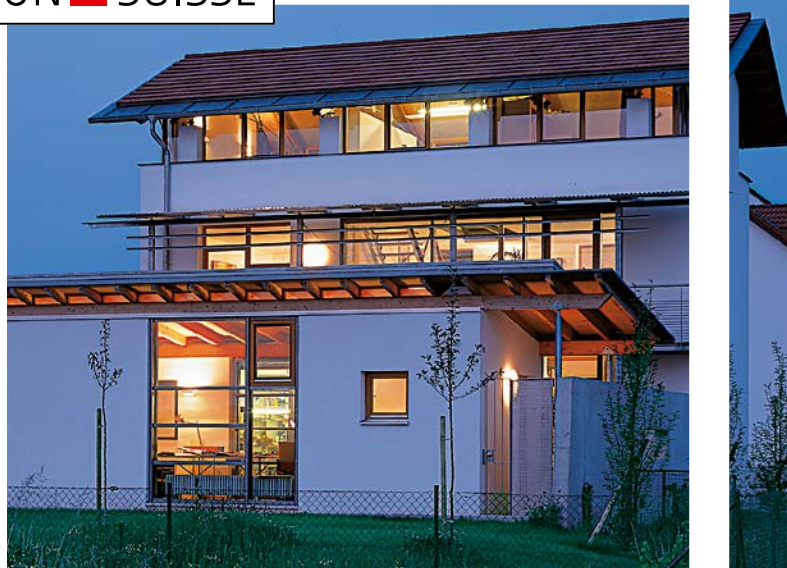

Choix individuel des teintes

Les doublages peuvent être librement créés grâce aux multiples possibilités du traitement de l'aluminium tel que l'anodisation ou le revêtement avec des poudres vernis dans toutes les teintes RAL. Et selon les désirs personnels, des solutions multicolores ou des vernis à effets sont également possibles. L'aspect intérieur des fenêtres est en outre indépendant – au choix, en blanc classique ou avec des films de couleurs et décors agréables. Lors de la composition des couleurs de façades, vos goûts personnels et votre créativité n'ont pas de limites!

**Délèze
Fenêtres**

faites maison, faites pour vous

Délèze Frères Sàrl
Route de la Drague 23
CH - 1950 Sion

027 328 15 00
info@delezefenêtres.ch
delezefenêtres.ch

Le profilé de qualité