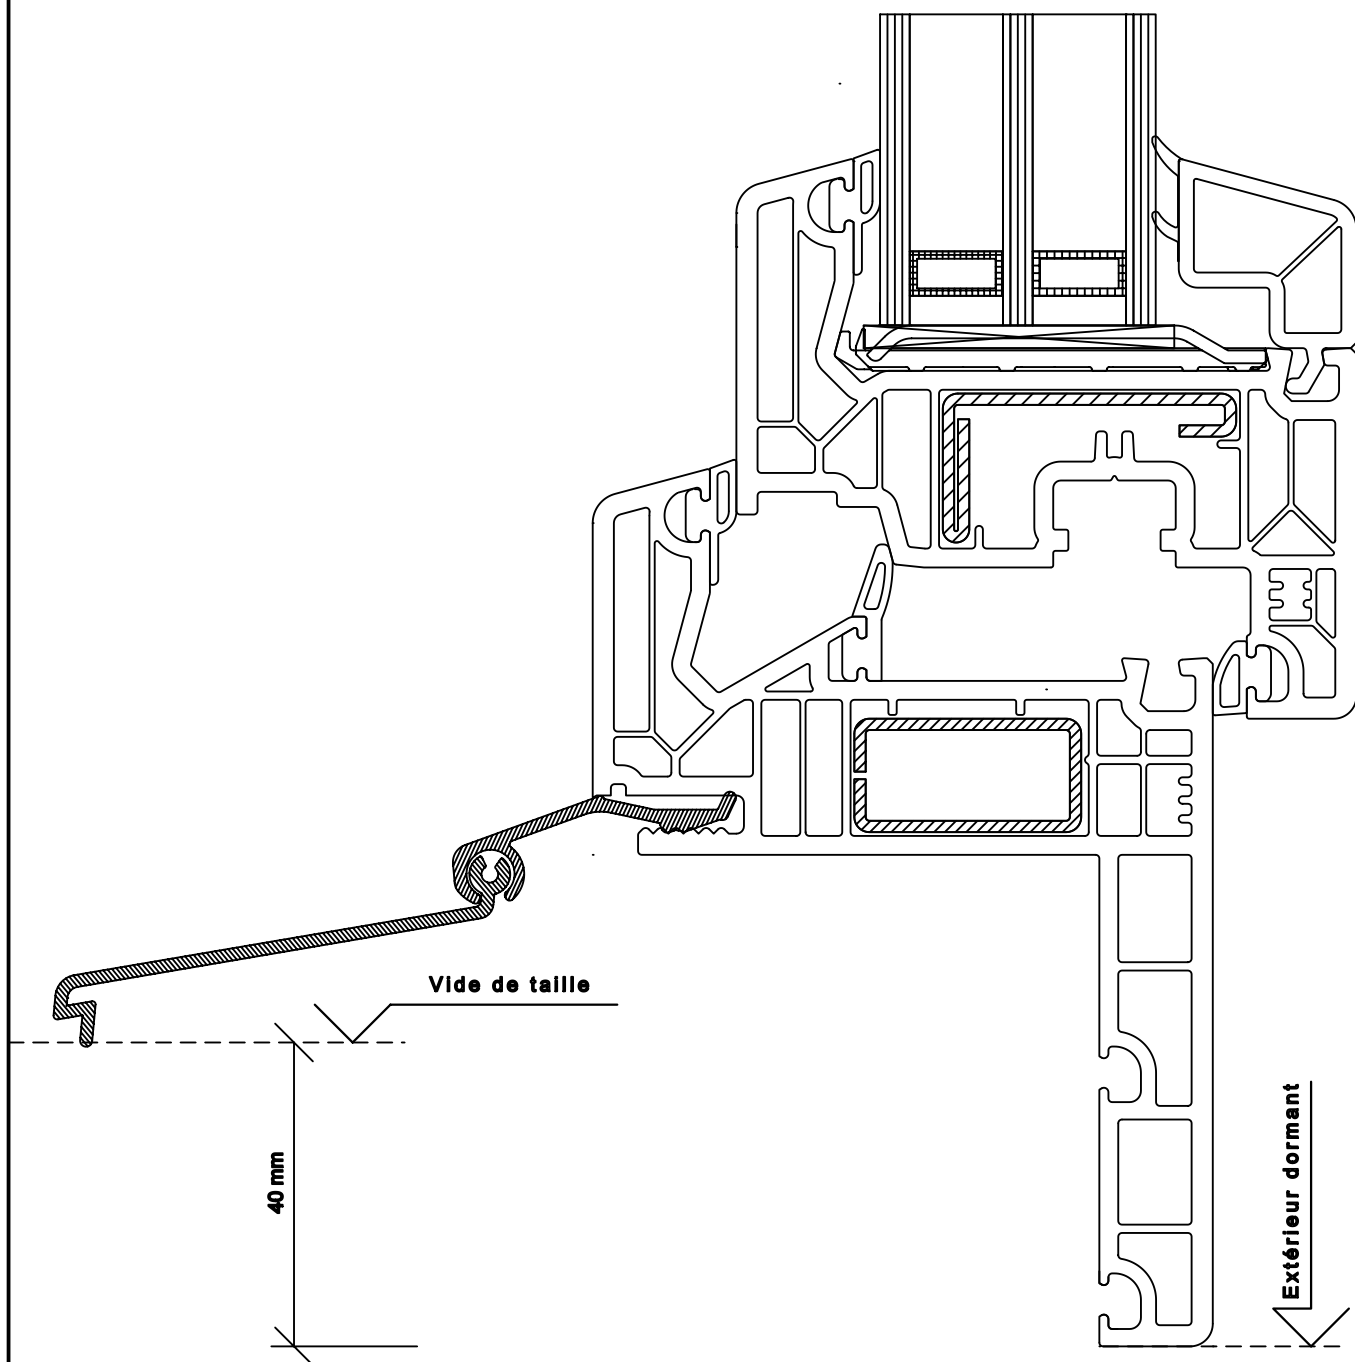

**SOFTLINE - MD 82mm**

Dormant 111.052

Ouvrant 103.340

Echelle  
1:1

19.12.2012

Soft-8200  
(Verre 24mm)

**SOFTLINE - MD 82mm**

Dormant 111.052

Ouvrant 103.340

Echelle  
1:1

19.12.2012

Soft-8200  
(Verre 36mm)

**SOFTLINE -MD 82mm**

Dormant 111.052  
Ouvrant 103.341

Echelle  
1:1

23.02.2023