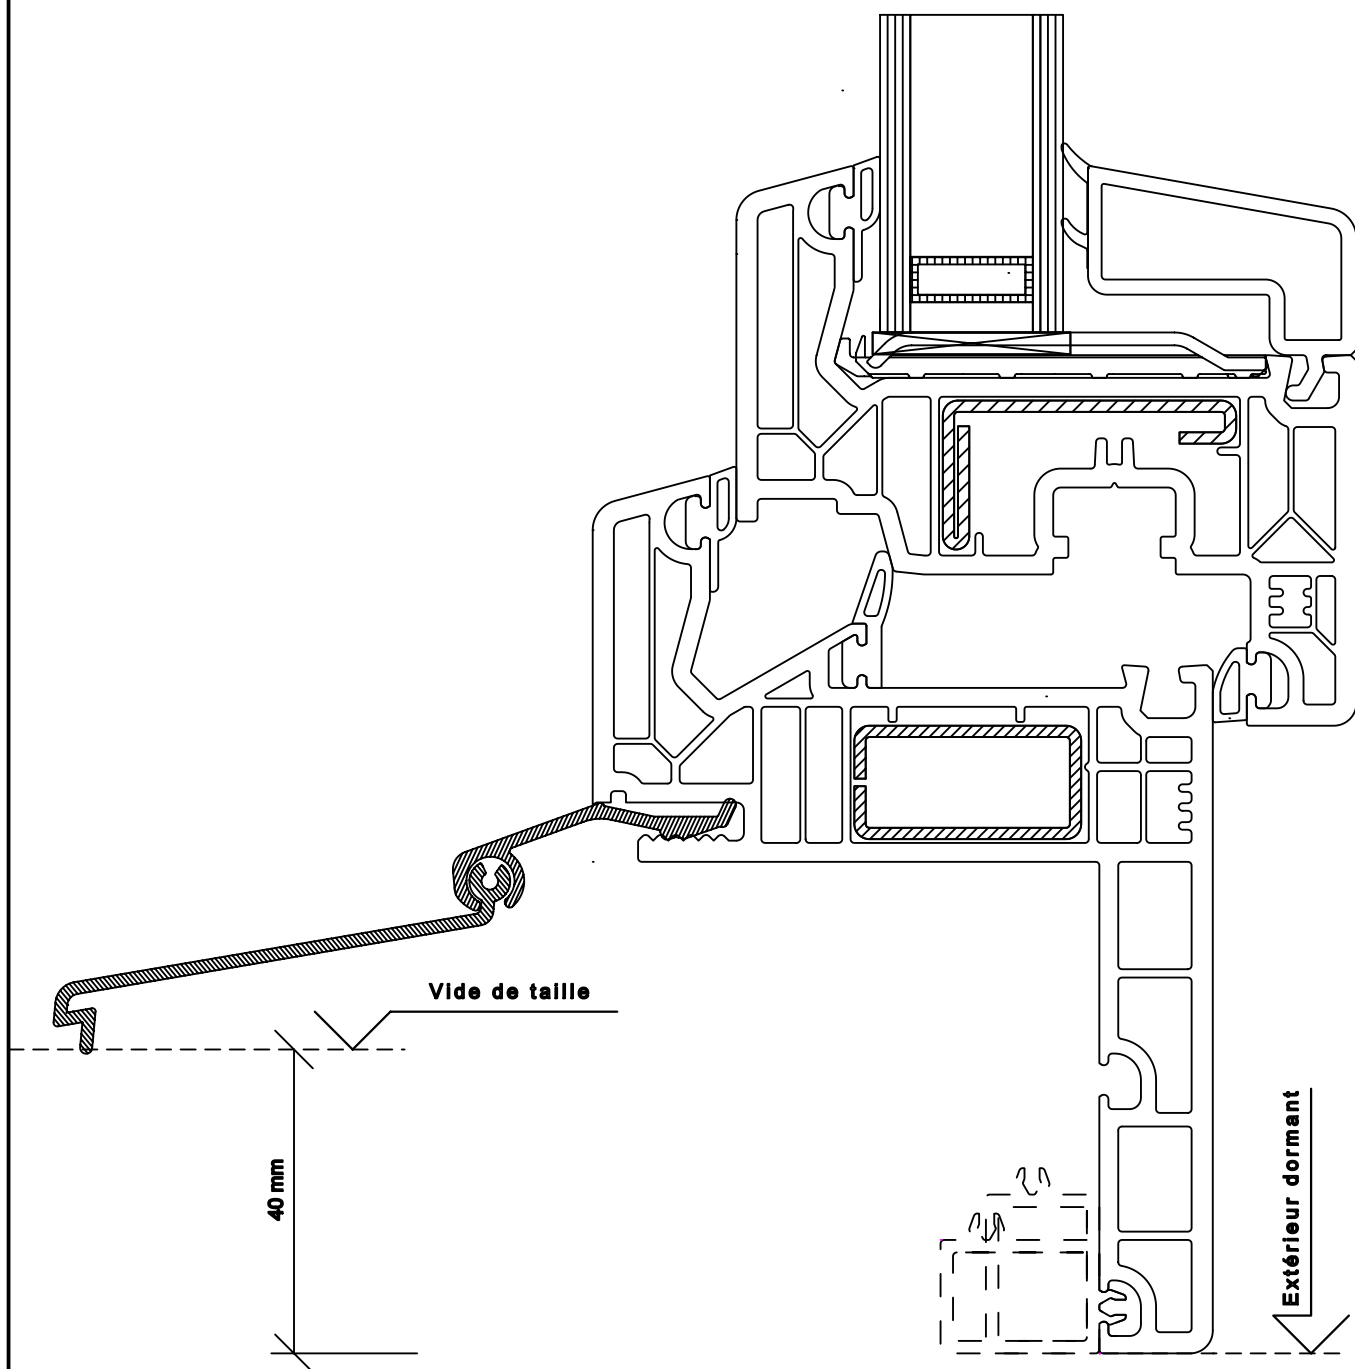

Echelle  
1:1

13.12.2012

Soft-8201 opt.  
(Verre 24mm)

**SOFTLINE - MD 82mm**

Dormant 111.052

Echelle  
1:1

13.12.2012

Soft-8201  
(Verre 36mm)

**SOFTLINE - MD 82mm**

Dormant 111.052

Ouvrant 103.340

Echelle  
1:1

19.12.2012

Soft-8200  
(Verre 24mm)

**SOFTLINE - MD 82mm**

Dormant 111.052