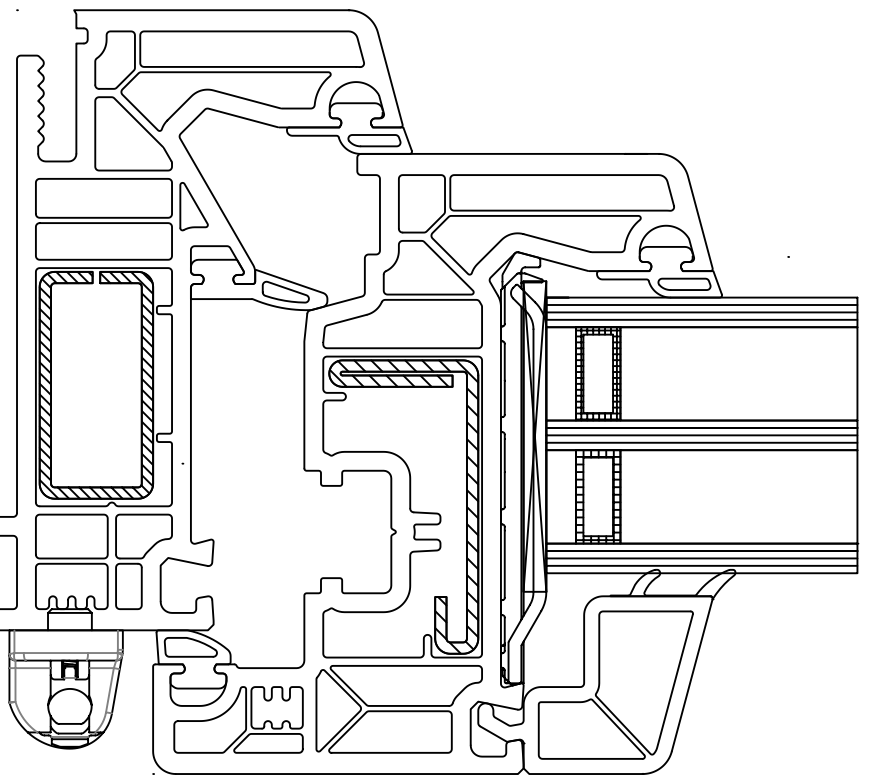

Soft-8201  
PSK 200z

40 mm

Extérieur dormant

Sol fini Intérieur  
niveau max.

← Extérieur dormant

**SOFTLINE - MD 82mm**

Dormant 111.052  
Ouvrant 103.340

Echelle  
1:1

28.02.2018

Soft-8220  
(Verre 36mm)