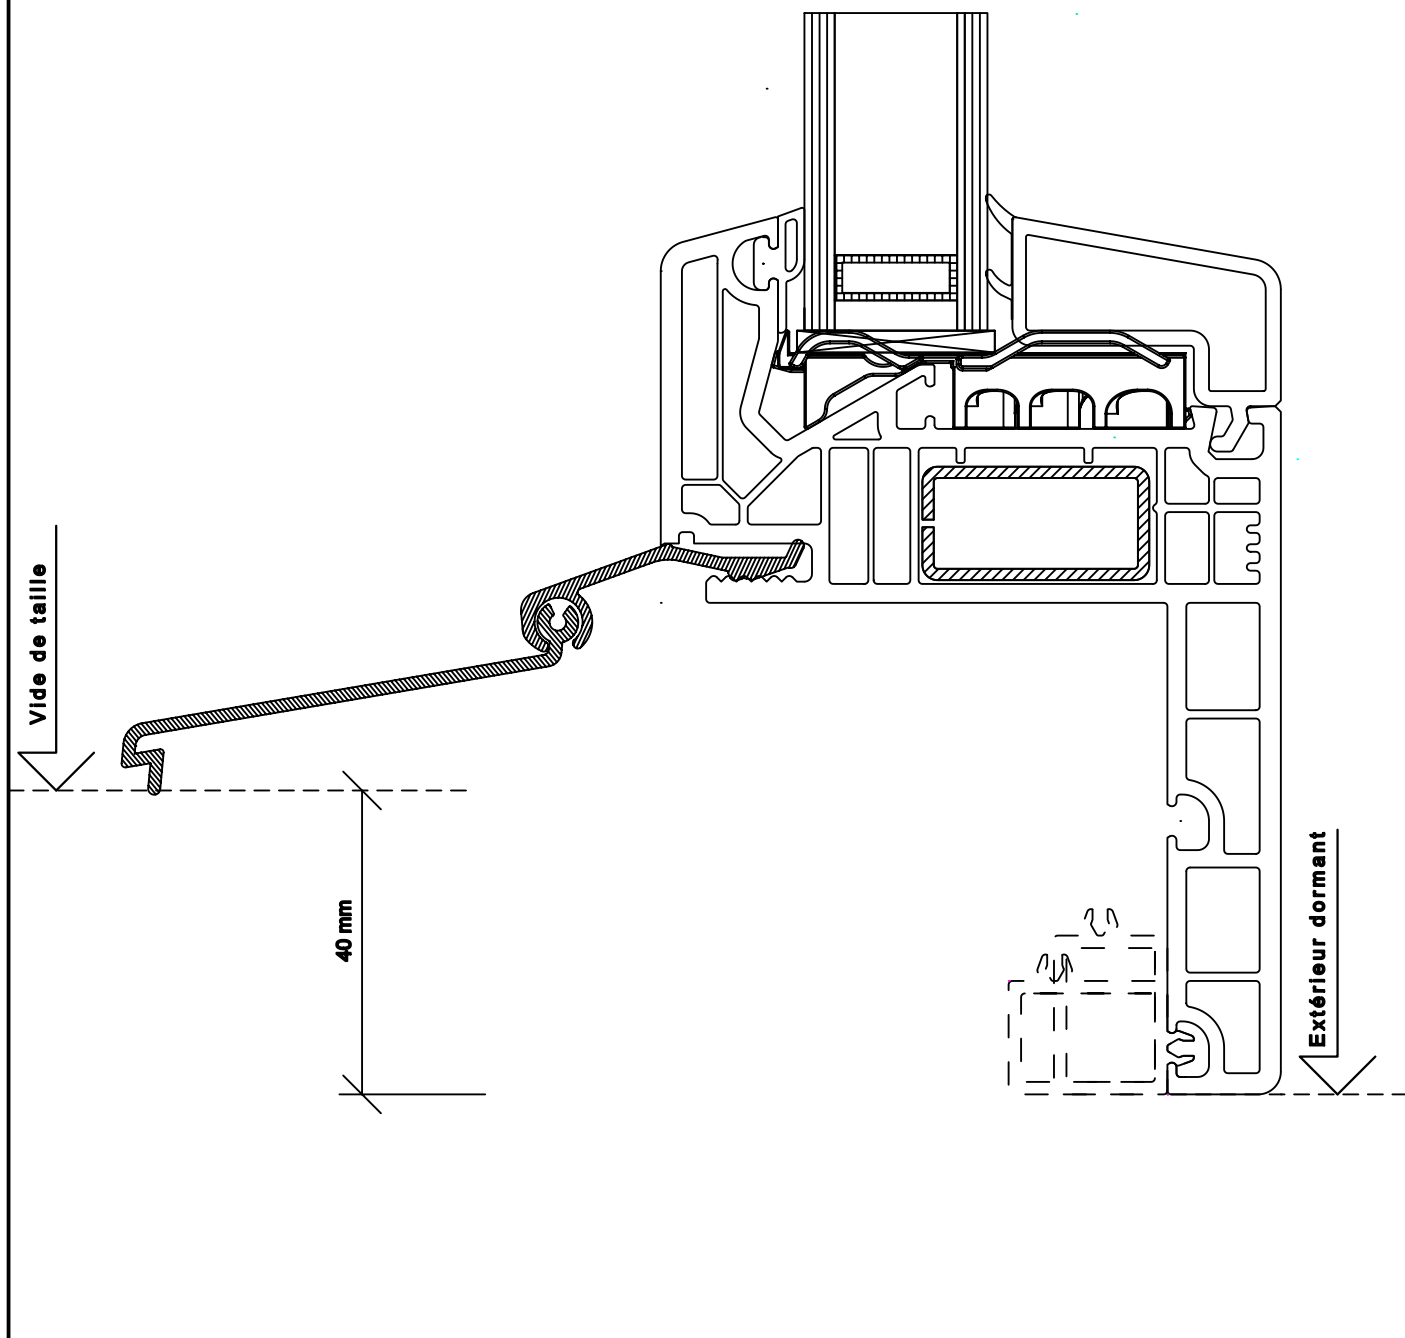

**SOFTLINE - MD 82mm**

Dormant 111.052

Echelle  
1:1

13.12.2012

Soft-8201  
(Verre 24mm)

**SOFTLINE - MD 82mm**

Dormant 111.052

Recharge 109.531 (en option)

Echelle  
1:1

13.12.2012

Soft-8201 opt.  
(Verre 24mm)

**SOFTLINE - MD 82mm**

Dormant 111.052

Echelle  
1:1

13.12.2012

Soft-8201  
(Verre 36mm)

**SOFTLINE - MD 82mm**

Dormant 111.052

Ouvrant 103.340

Echelle  
1:1

19.12.2012

Soft-8200  
(Verre 24mm)

**SOFTLINE - MD 82mm**

Dormant 111.052

Ouvrant 103.340

Echelle  
1:1

19.12.2012

Soft-8200  
(Verre 36mm)

**SOFTLINE -MD 82mm**

Dormant 111.052  
Ouvrant 103.341

Echelle  
1:1

23.02.2023