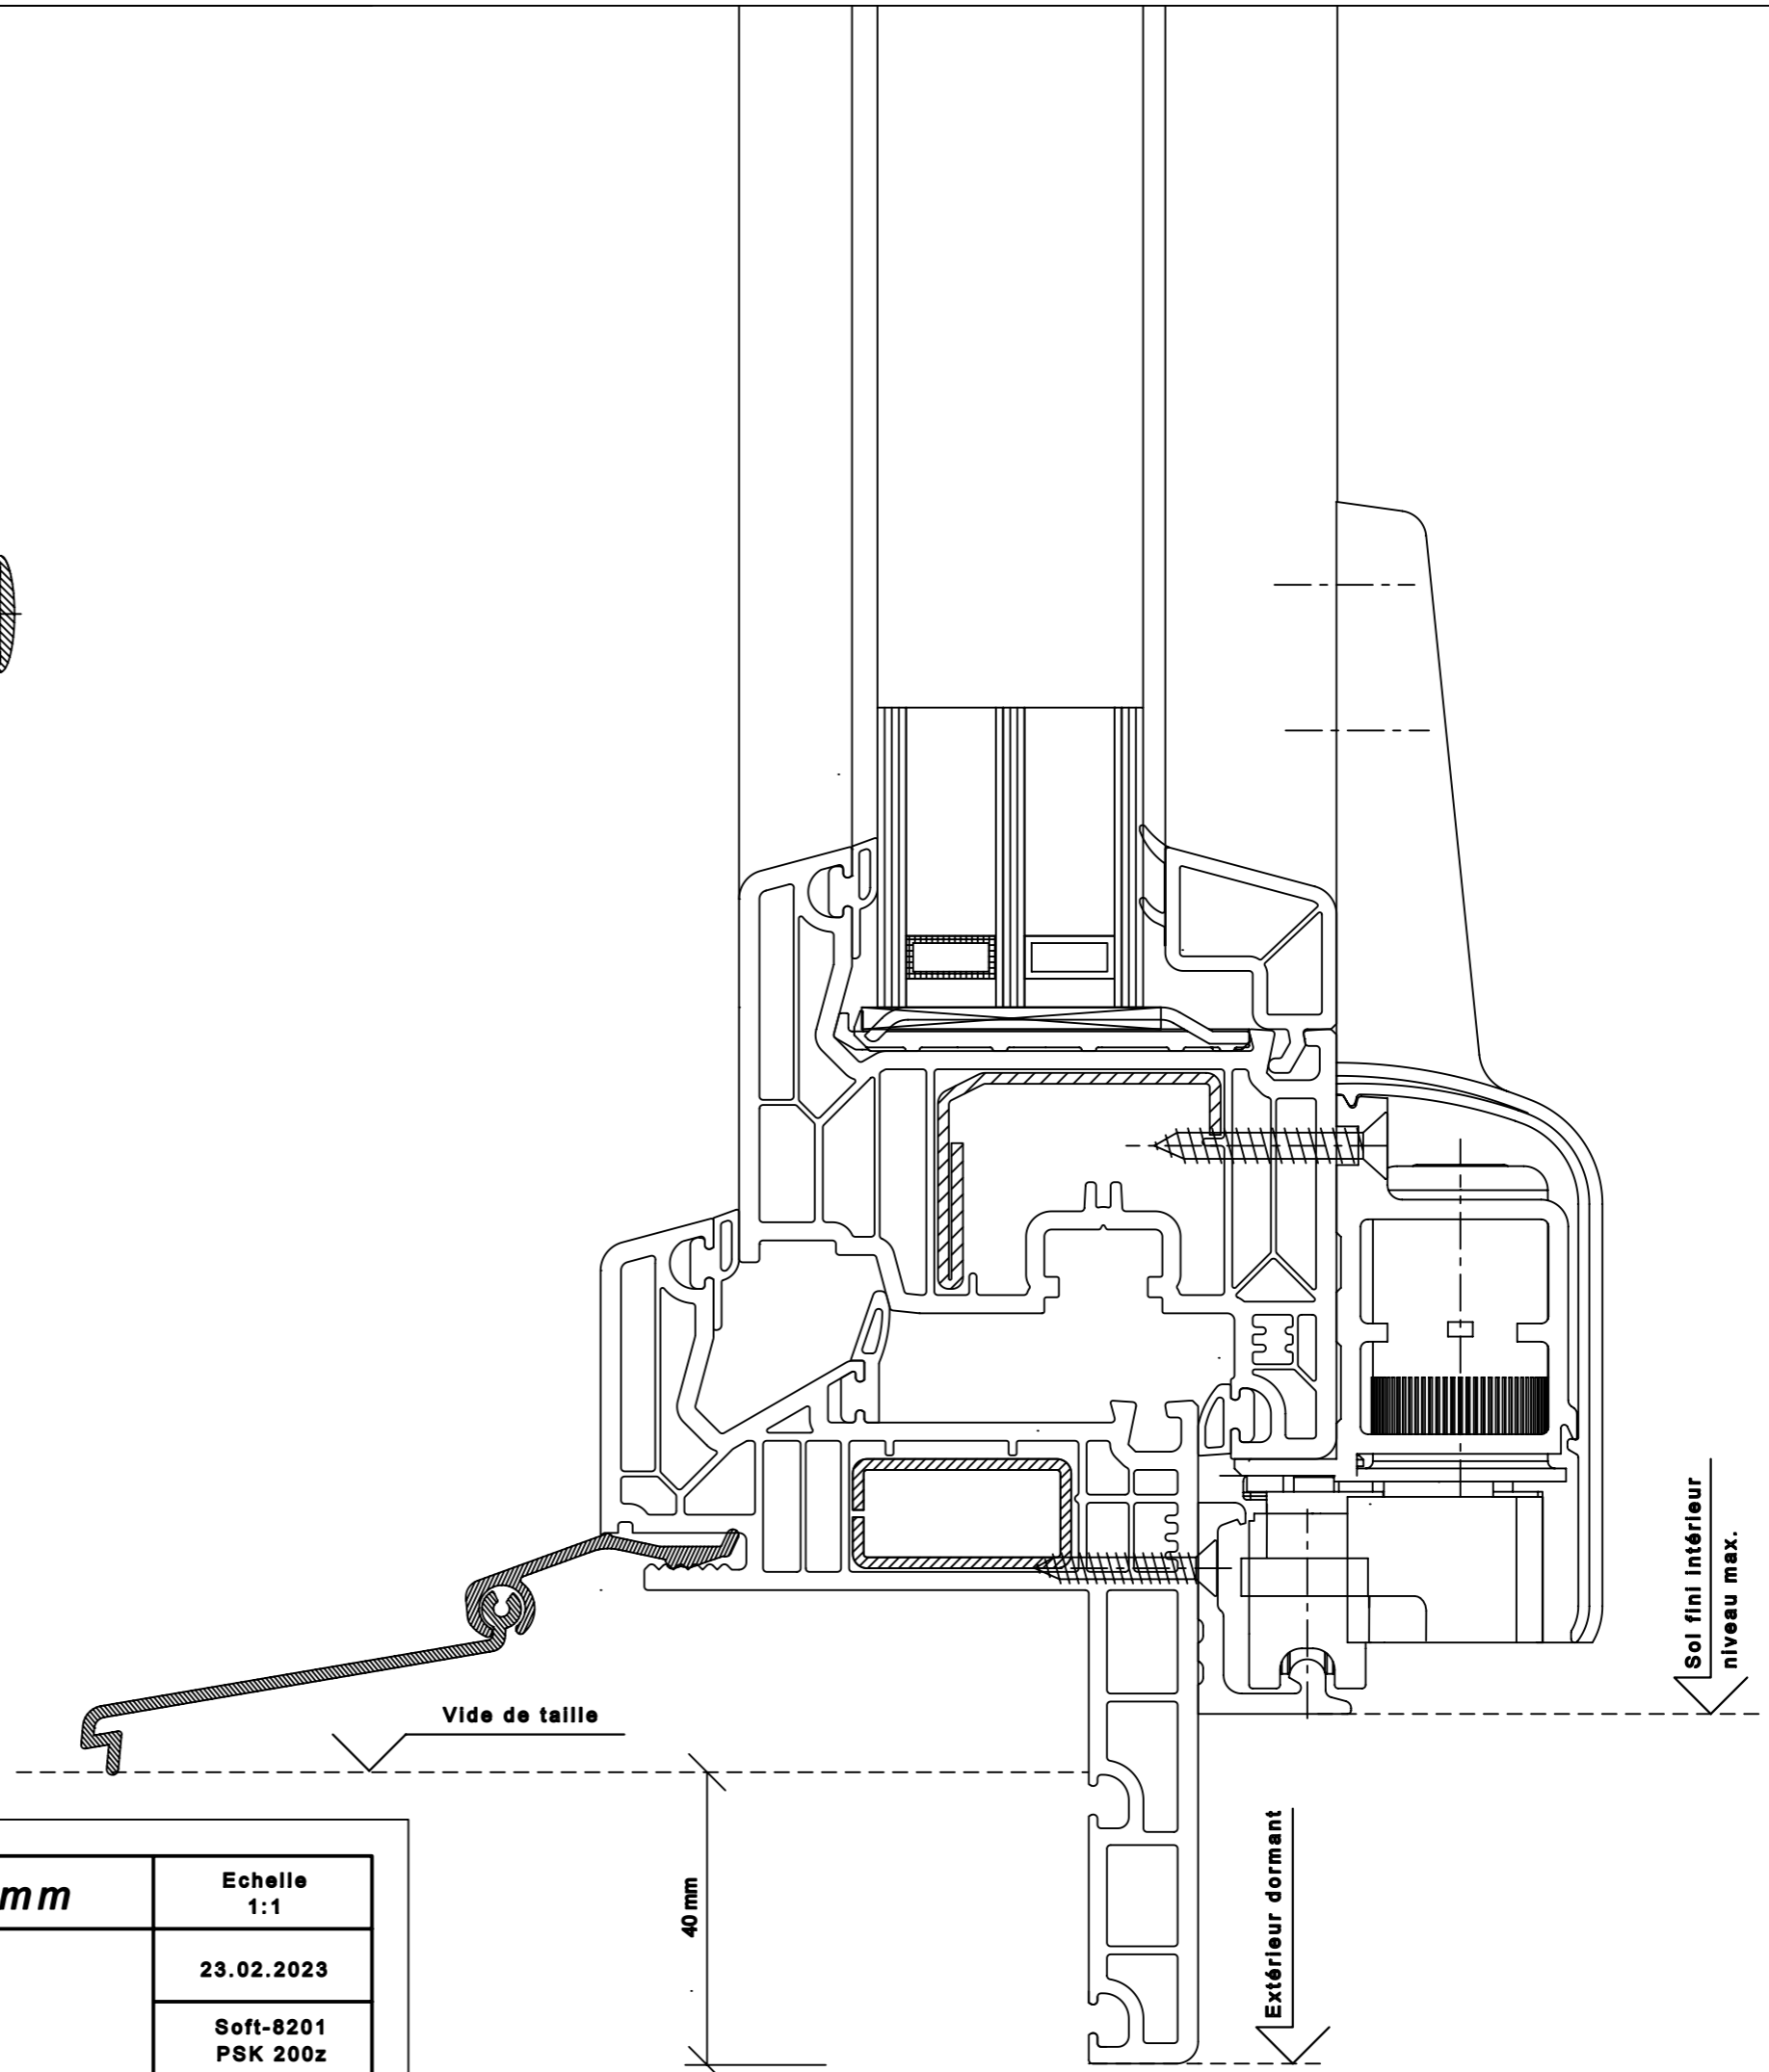

**SOFTLINE - MD 82mm**

Dormant 111.052

Ouvrant 103.340

Echelle  
1:1

19.12.2012

Soft-8200  
(Verre 24mm)

**SOFTLINE - MD 82mm**

Dormant 111.052

Ouvrant 103.340

Echelle  
1:1

19.12.2012

Soft-8200  
(Verre 36mm)

**SOFTLINE -MD 82mm**

Dormant 111.052  
Ouvrant 103.341

Echelle  
1:1

23.02.2023

Soft-8201  
PSK 200z

40 mm

Extérieur dormant

Sol fini Intérieur  
niveau max.

← Extérieur dormant

**SOFTLINE - MD 82mm**

Dormant 111.052  
Ouvrant 103.340

Echelle  
1:1