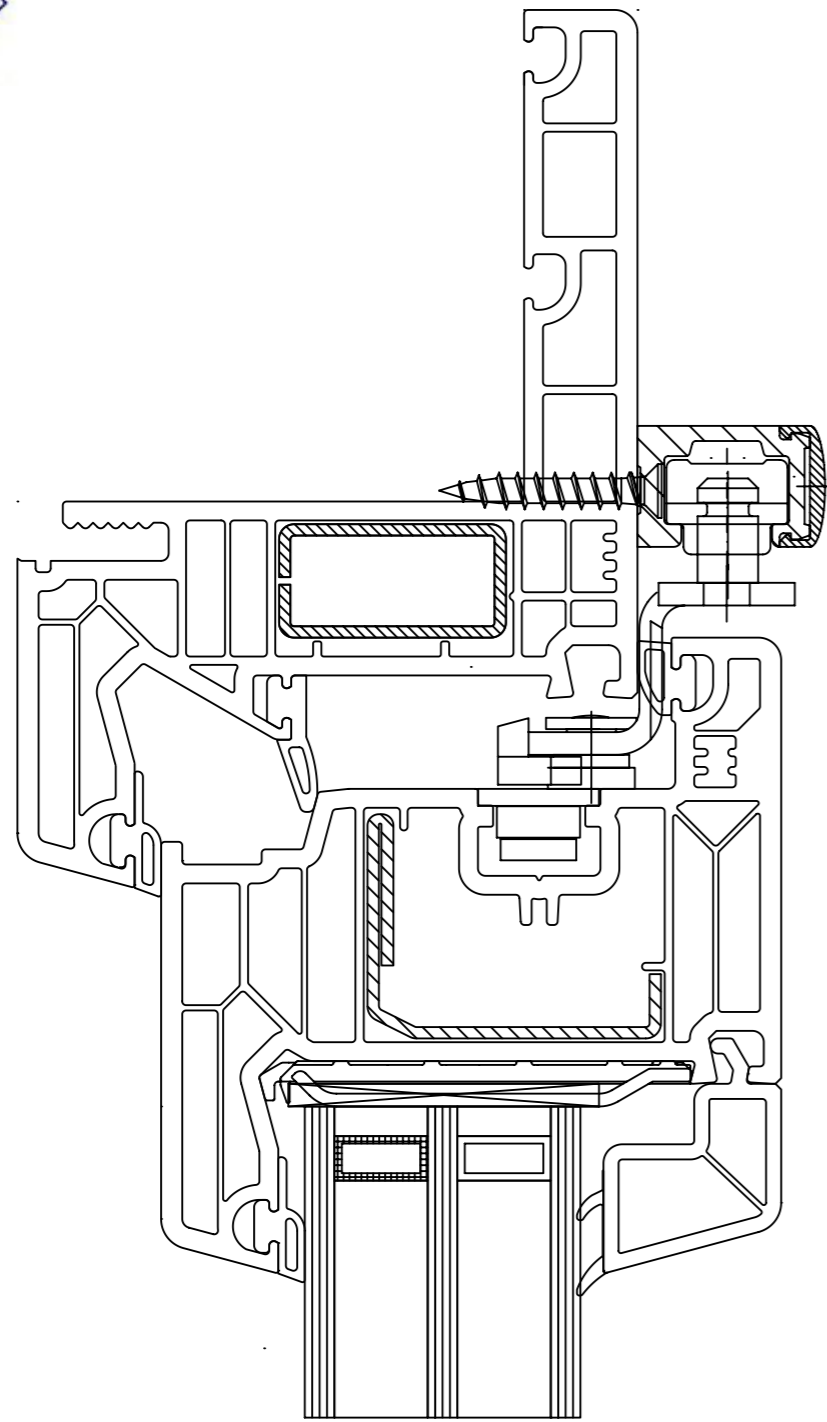

**SOFTLINE - MD 82mm**

Dormant 111.052

Echelle  
1:1

13.12.2012

Soft-8201  
(Verre 24mm)

**SOFTLINE - MD 82mm**

Dormant 111.052

Recharge 109.531 (en option)

Echelle  
1:1

13.12.2012

Soft-8201 opt.  
(Verre 24mm)

**SOFTLINE - MD 82mm**

Dormant 111.052

Echelle  
1:1

13.12.2012

Soft-8201  
(Verre 36mm)

**SOFTLINE - MD 82mm**

Dormant 111.052

Ouvrant 103.340

Echelle  
1:1

19.12.2012

Soft-8200  
(Verre 24mm)

**SOFTLINE - MD 82mm**

Dormant 111.052

Ouvrant 103.340

Echelle  
1:1

19.12.2012

Soft-8200  
(Verre 36mm)

**SOFTLINE -MD 82mm**

Dormant 111.052  
Ouvrant 103.341

Echelle  
1:1

23.02.2023