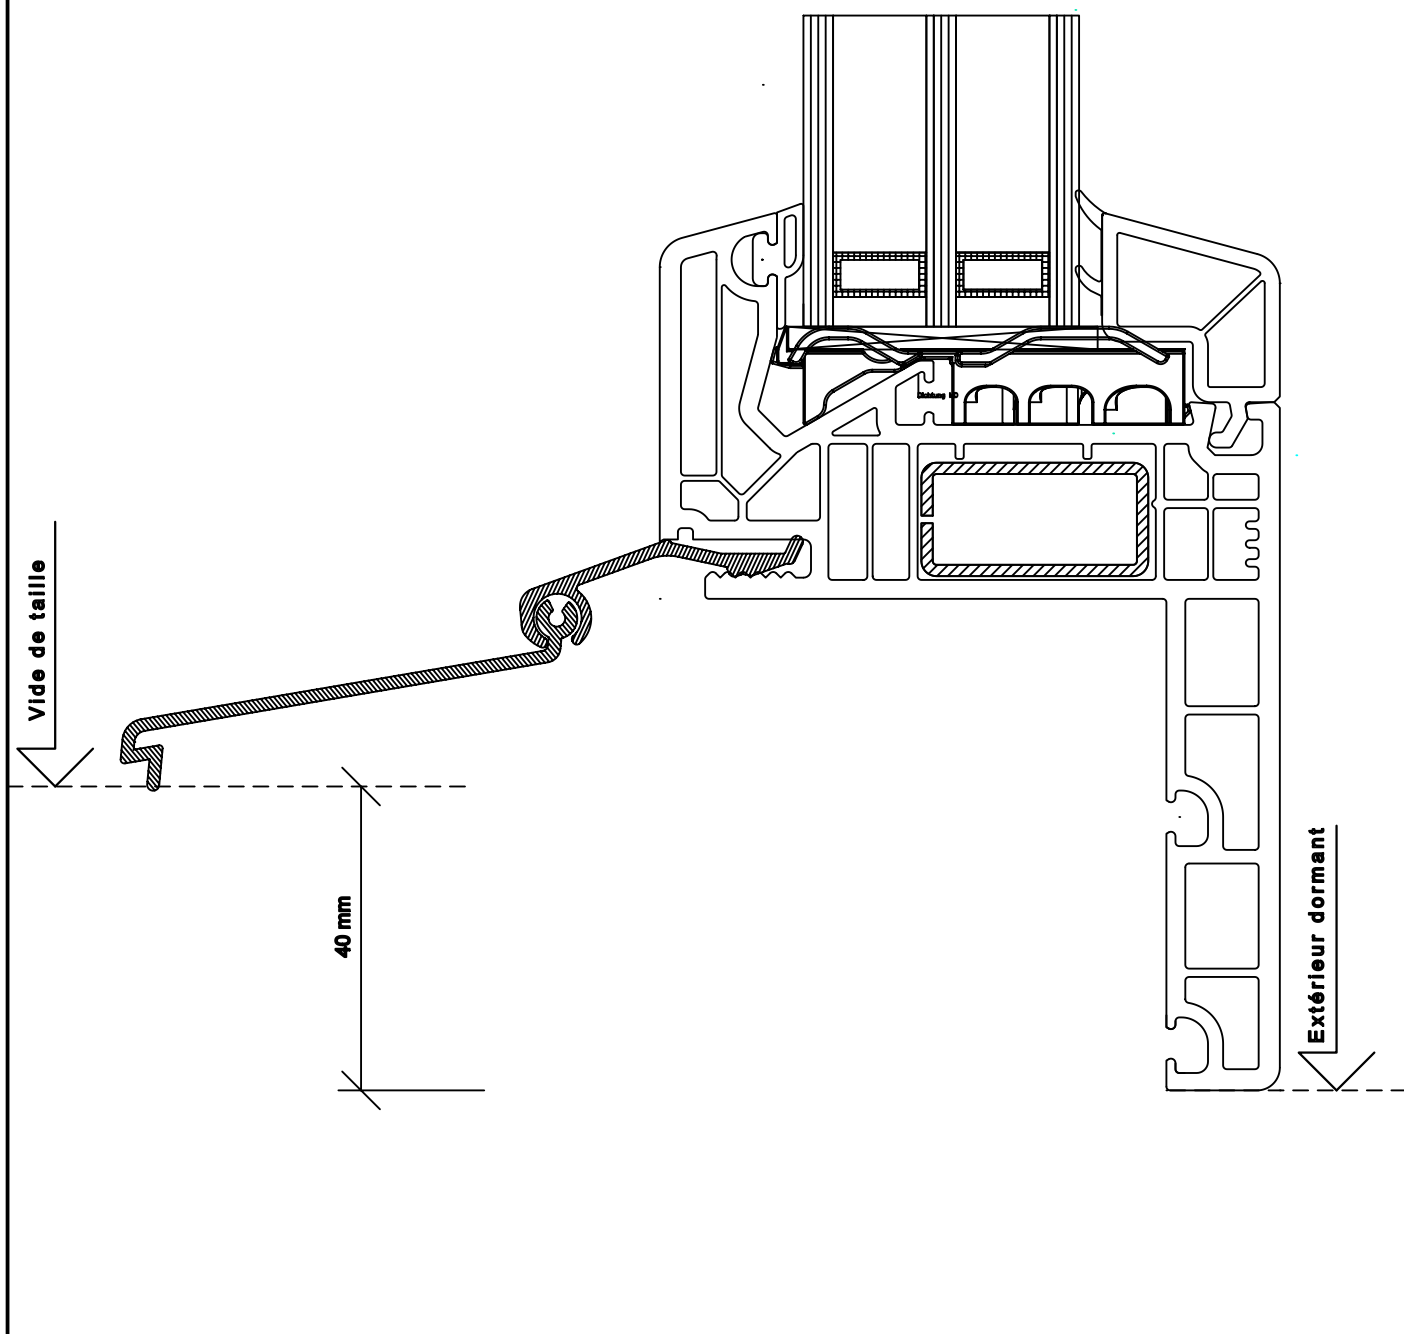

**SOFTLINE - MD 82mm**

Dormant 111.052

Echelle  
1:1

13.12.2012

Soft-8201  
(Verre 24mm)

**SOFTLINE - MD 82mm**

Dormant 111.052

Recharge 109.531 (en option)

Echelle  
1:1

13.12.2012

Soft-8201 opt.  
(Verre 24mm)

**SOFTLINE - MD 82mm**

Dormant 111.052

Echelle  
1:1

13.12.2012

Soft-8201  
(Verre 36mm)

**SOFTLINE - MD 82mm**

Dormant 111.052

Ouvrant 103.340

Echelle  
1:1

19.12.2012

Soft-8200  
(Verre 24mm)

**SOFTLINE - MD 82mm**

Dormant 111.052

Ouvrant 103.340

Echelle  
1:1

19.12.2012

Soft-8200  
(Verre 36mm)

**SOFTLINE -MD 82mm**

Dormant 111.052  
Ouvrant 103.341

Echelle  
1:1

23.02.2023