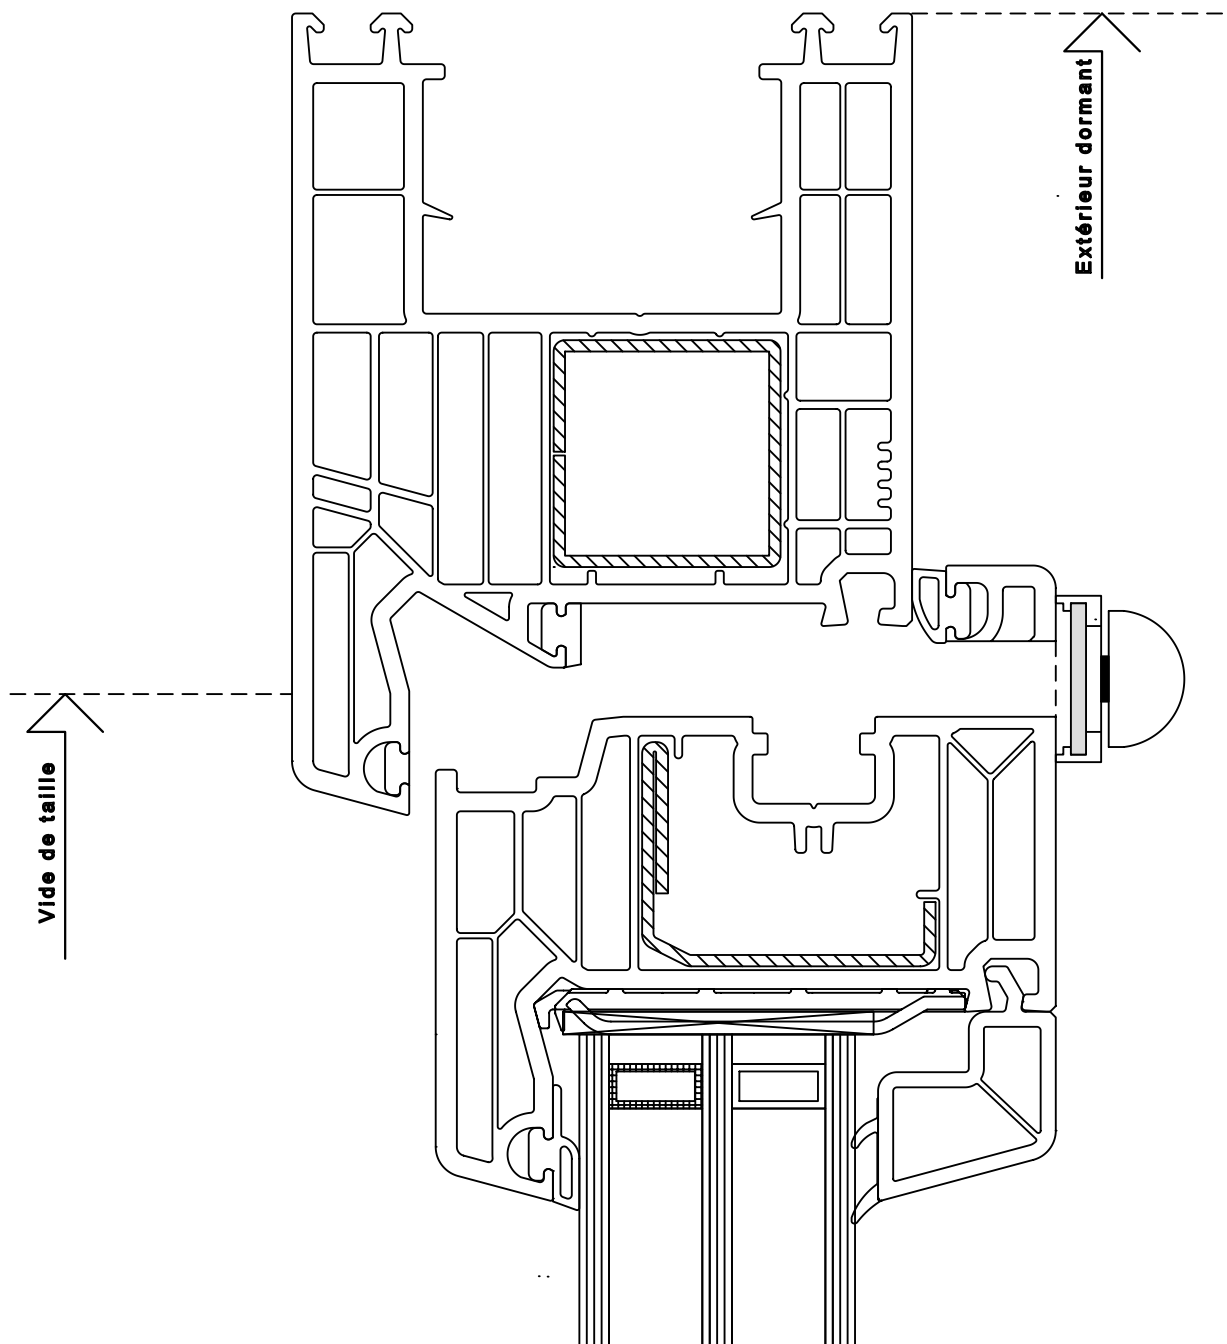

Echelle
1:1

06.05.2021

Soft-8111
Elarg+Lamisol

SOFTLINE - MD 82mm

Dormant 101.296
Vantail 103.341

Echelle
1:1

14.04.2020

Soft-8111
(Triverre 36mm)