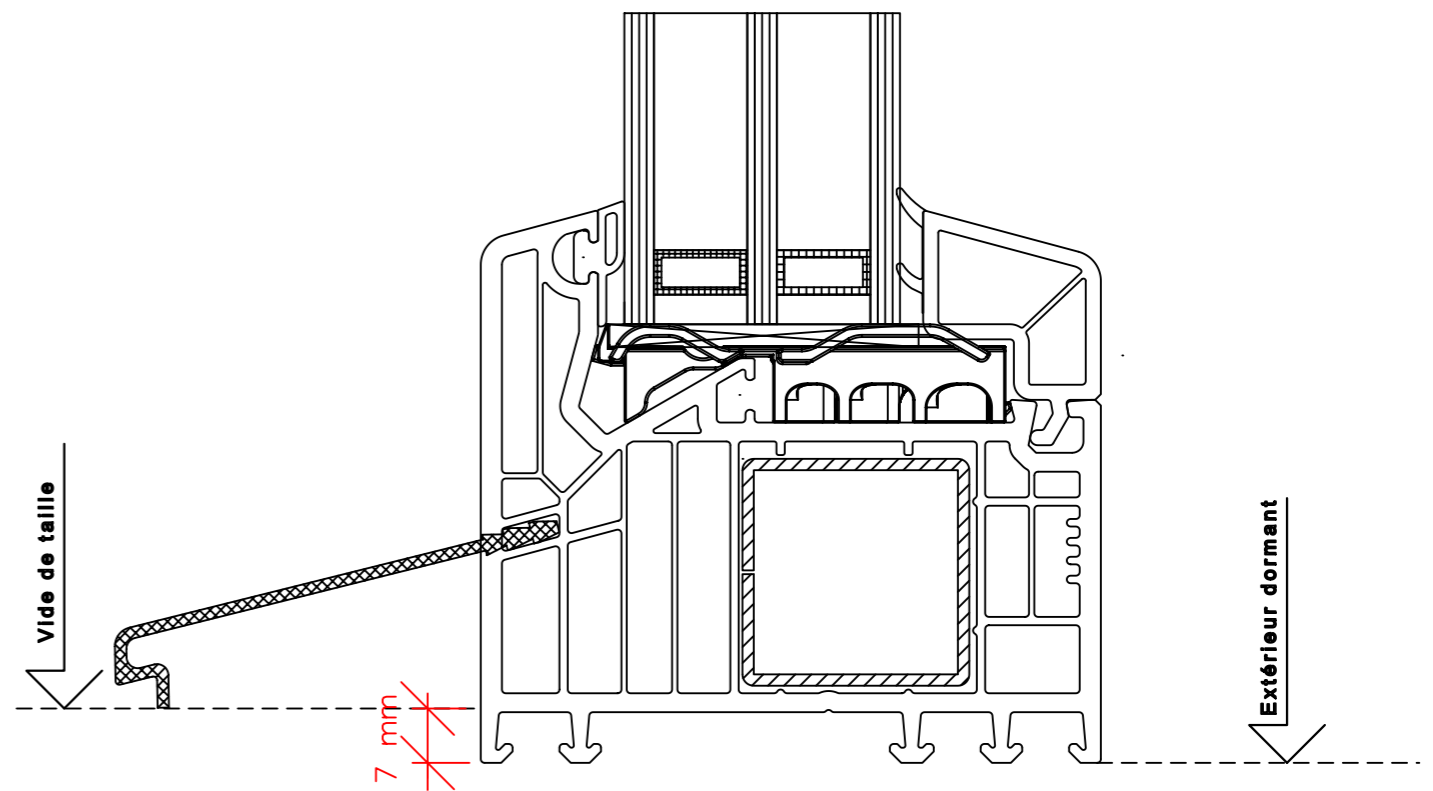

07.06.2016

Soft-8731
(Verre 36mm)

SOFTLINE - MD 82mm

Dormant 101.296
101.295

Echelle
1:1

07.06.2016

Soft-8731
(Verre 36mm)

SOFTLINE -MD 82mm