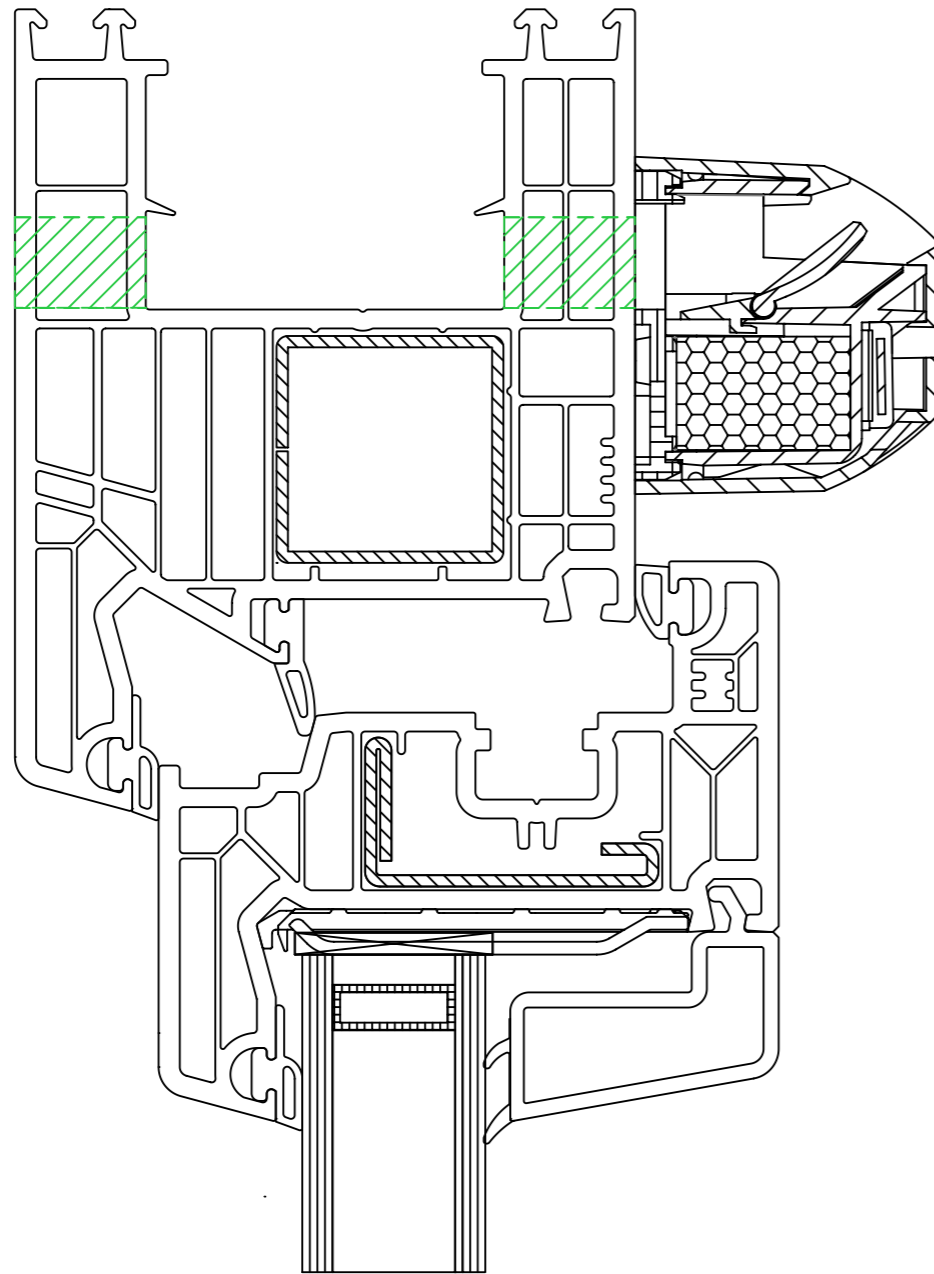

ANJOS Mini

SOFTLINE -MD 82mm

**Echelle
1:1**

Vantail 103.340

12.05.2020

Dormant 101.296

Soft-8113