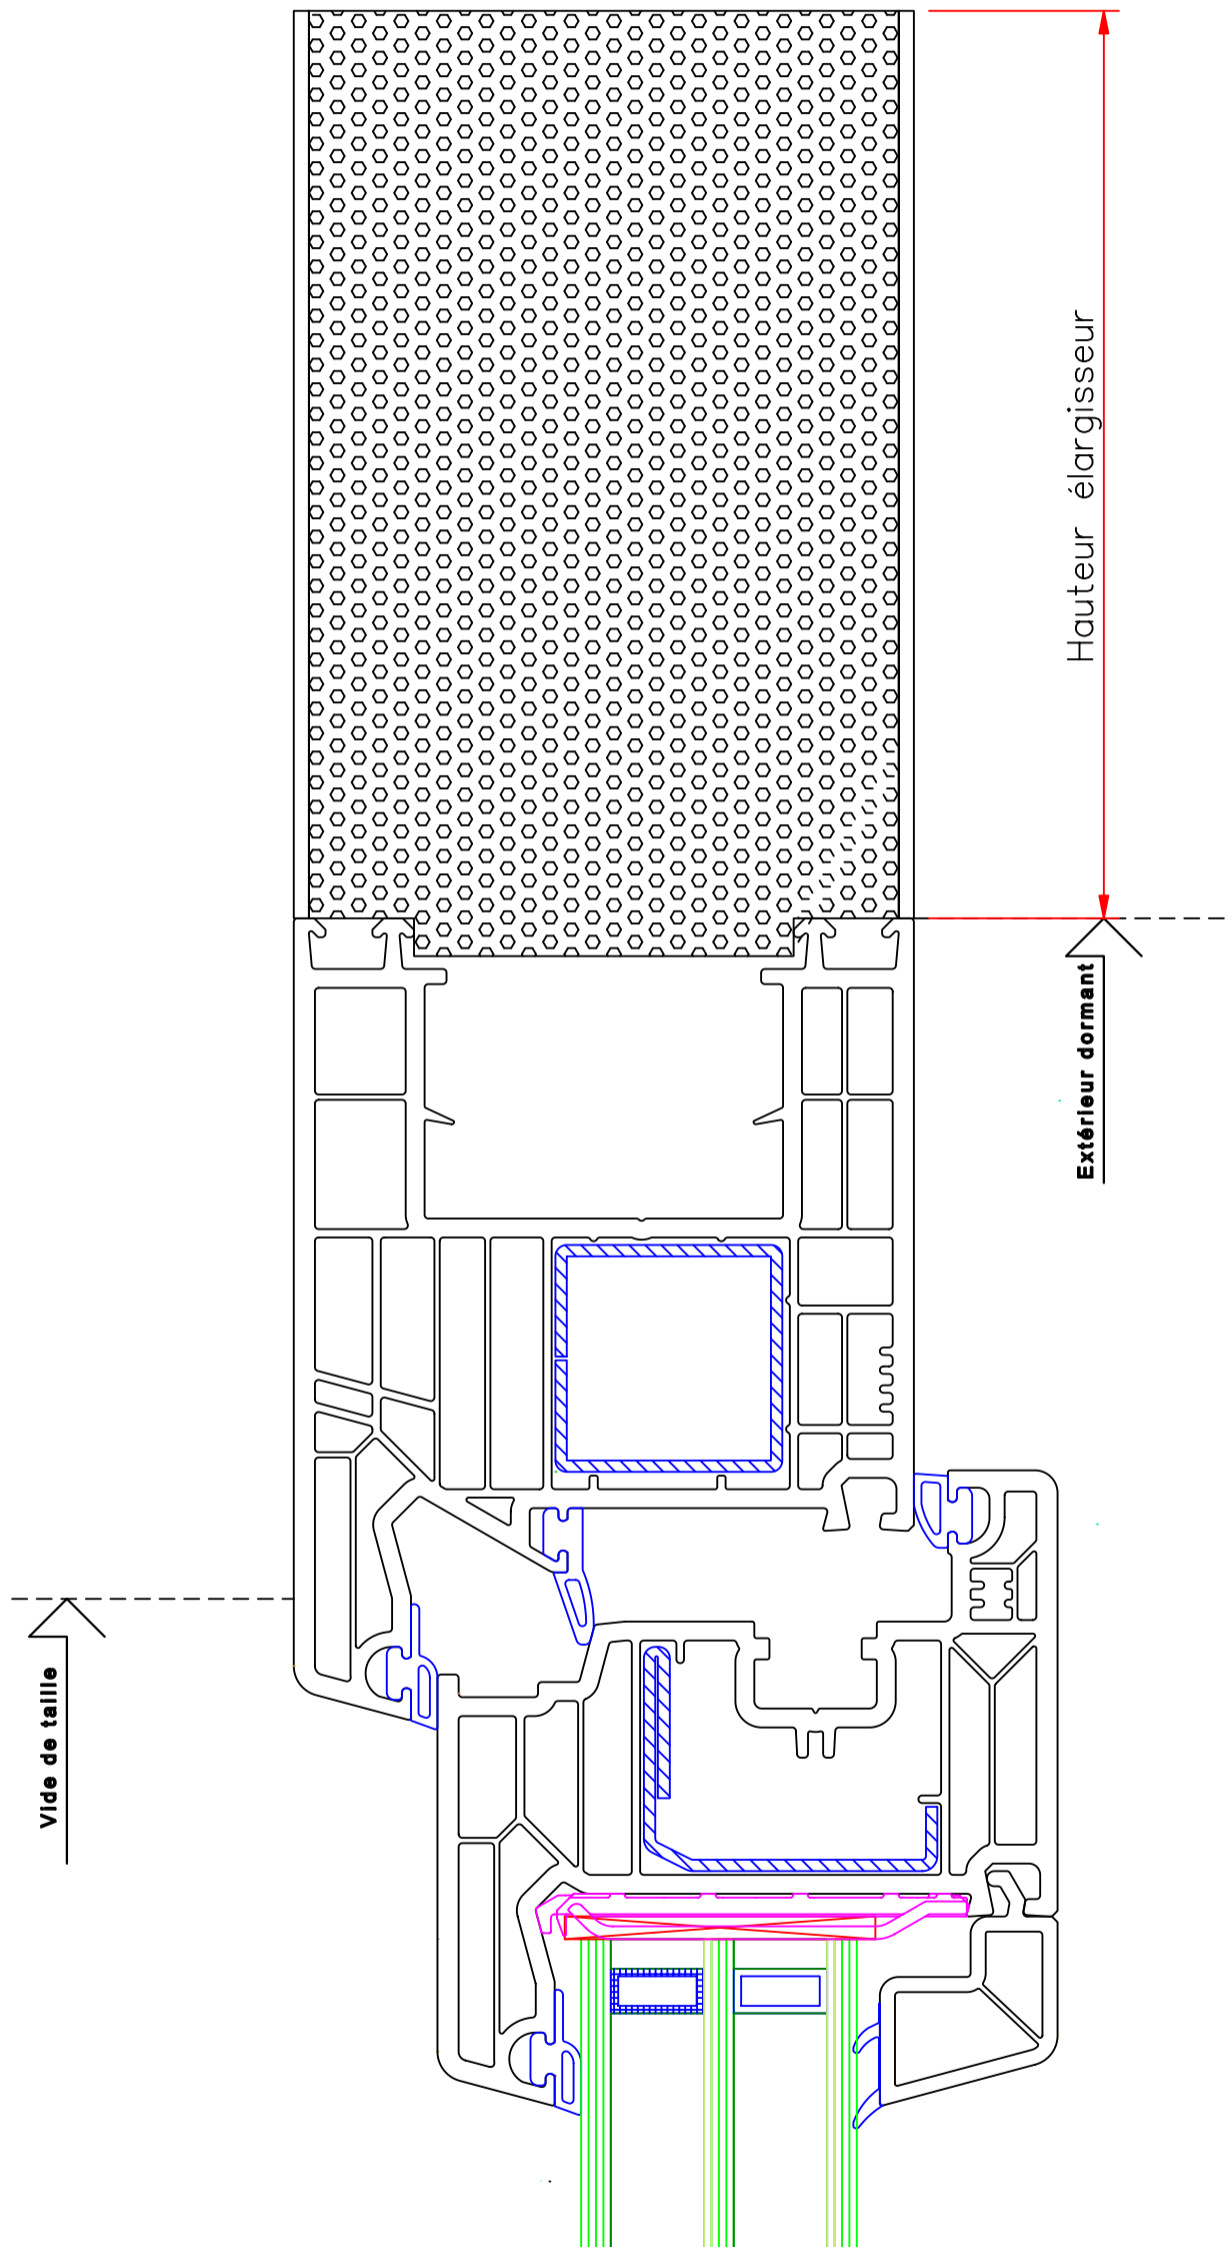

SOFTLINE - MD 82mm		Echelle 1:1
	Dormant	101.296	14.04.2020
	Vantail	103.341	Soft-8111 (Triverre 36mm)