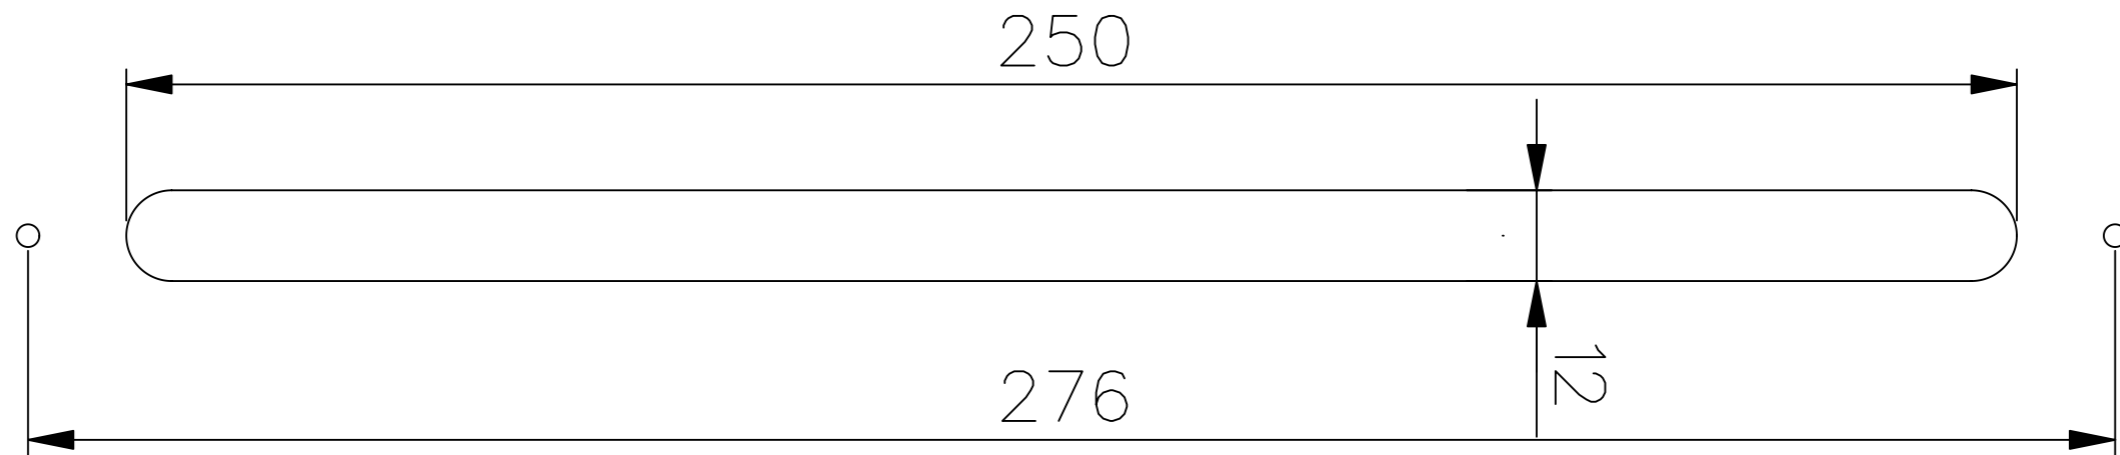

ANJOS Mini

SOFTLINE -MD 82mm

**Echelle
1:1**

Vantail 103.340

12.05.2020

Dormant 101.296

Soft-8113