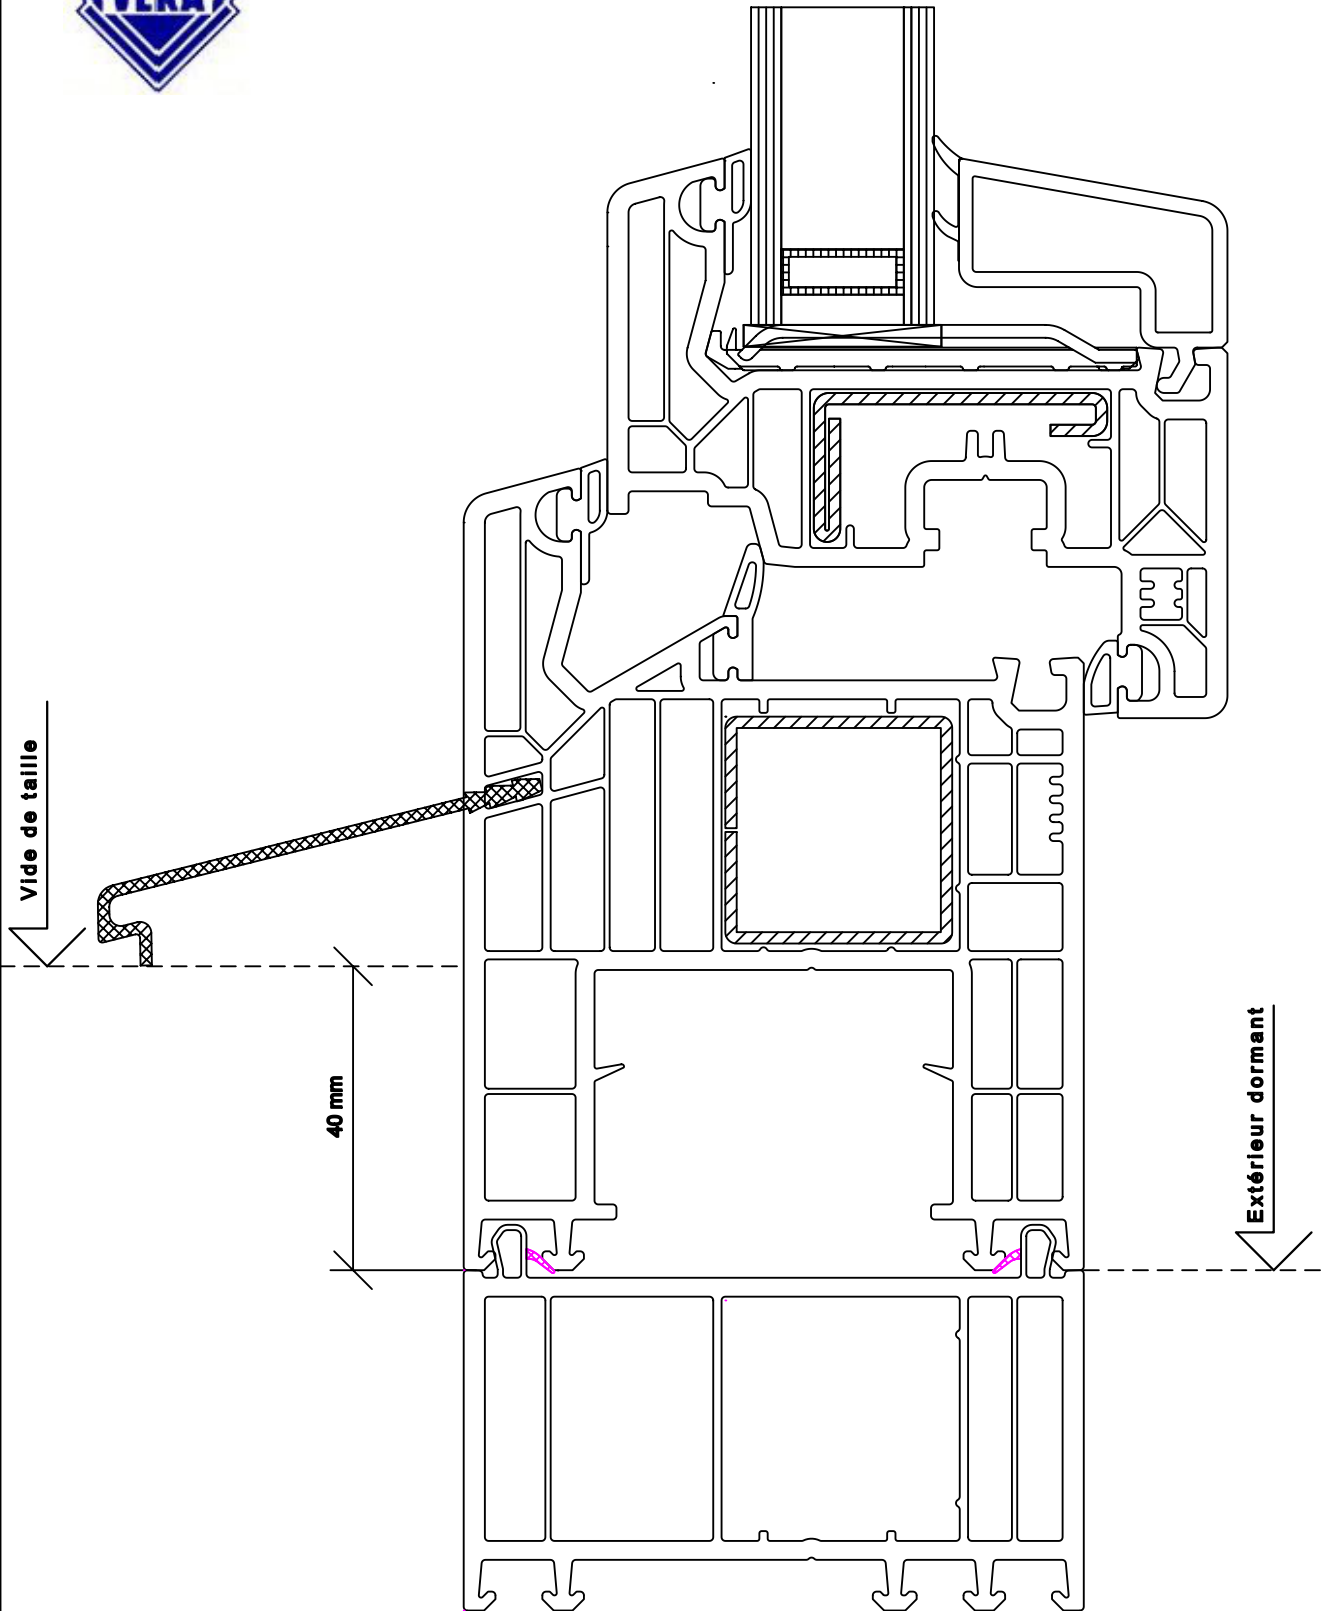

SOFTLINE - MD 82mm

Dormant 101.296
Vantail 103.340

Echelle 1:1

30.04.2018

Soft-8100-2
(Verre 24mm)