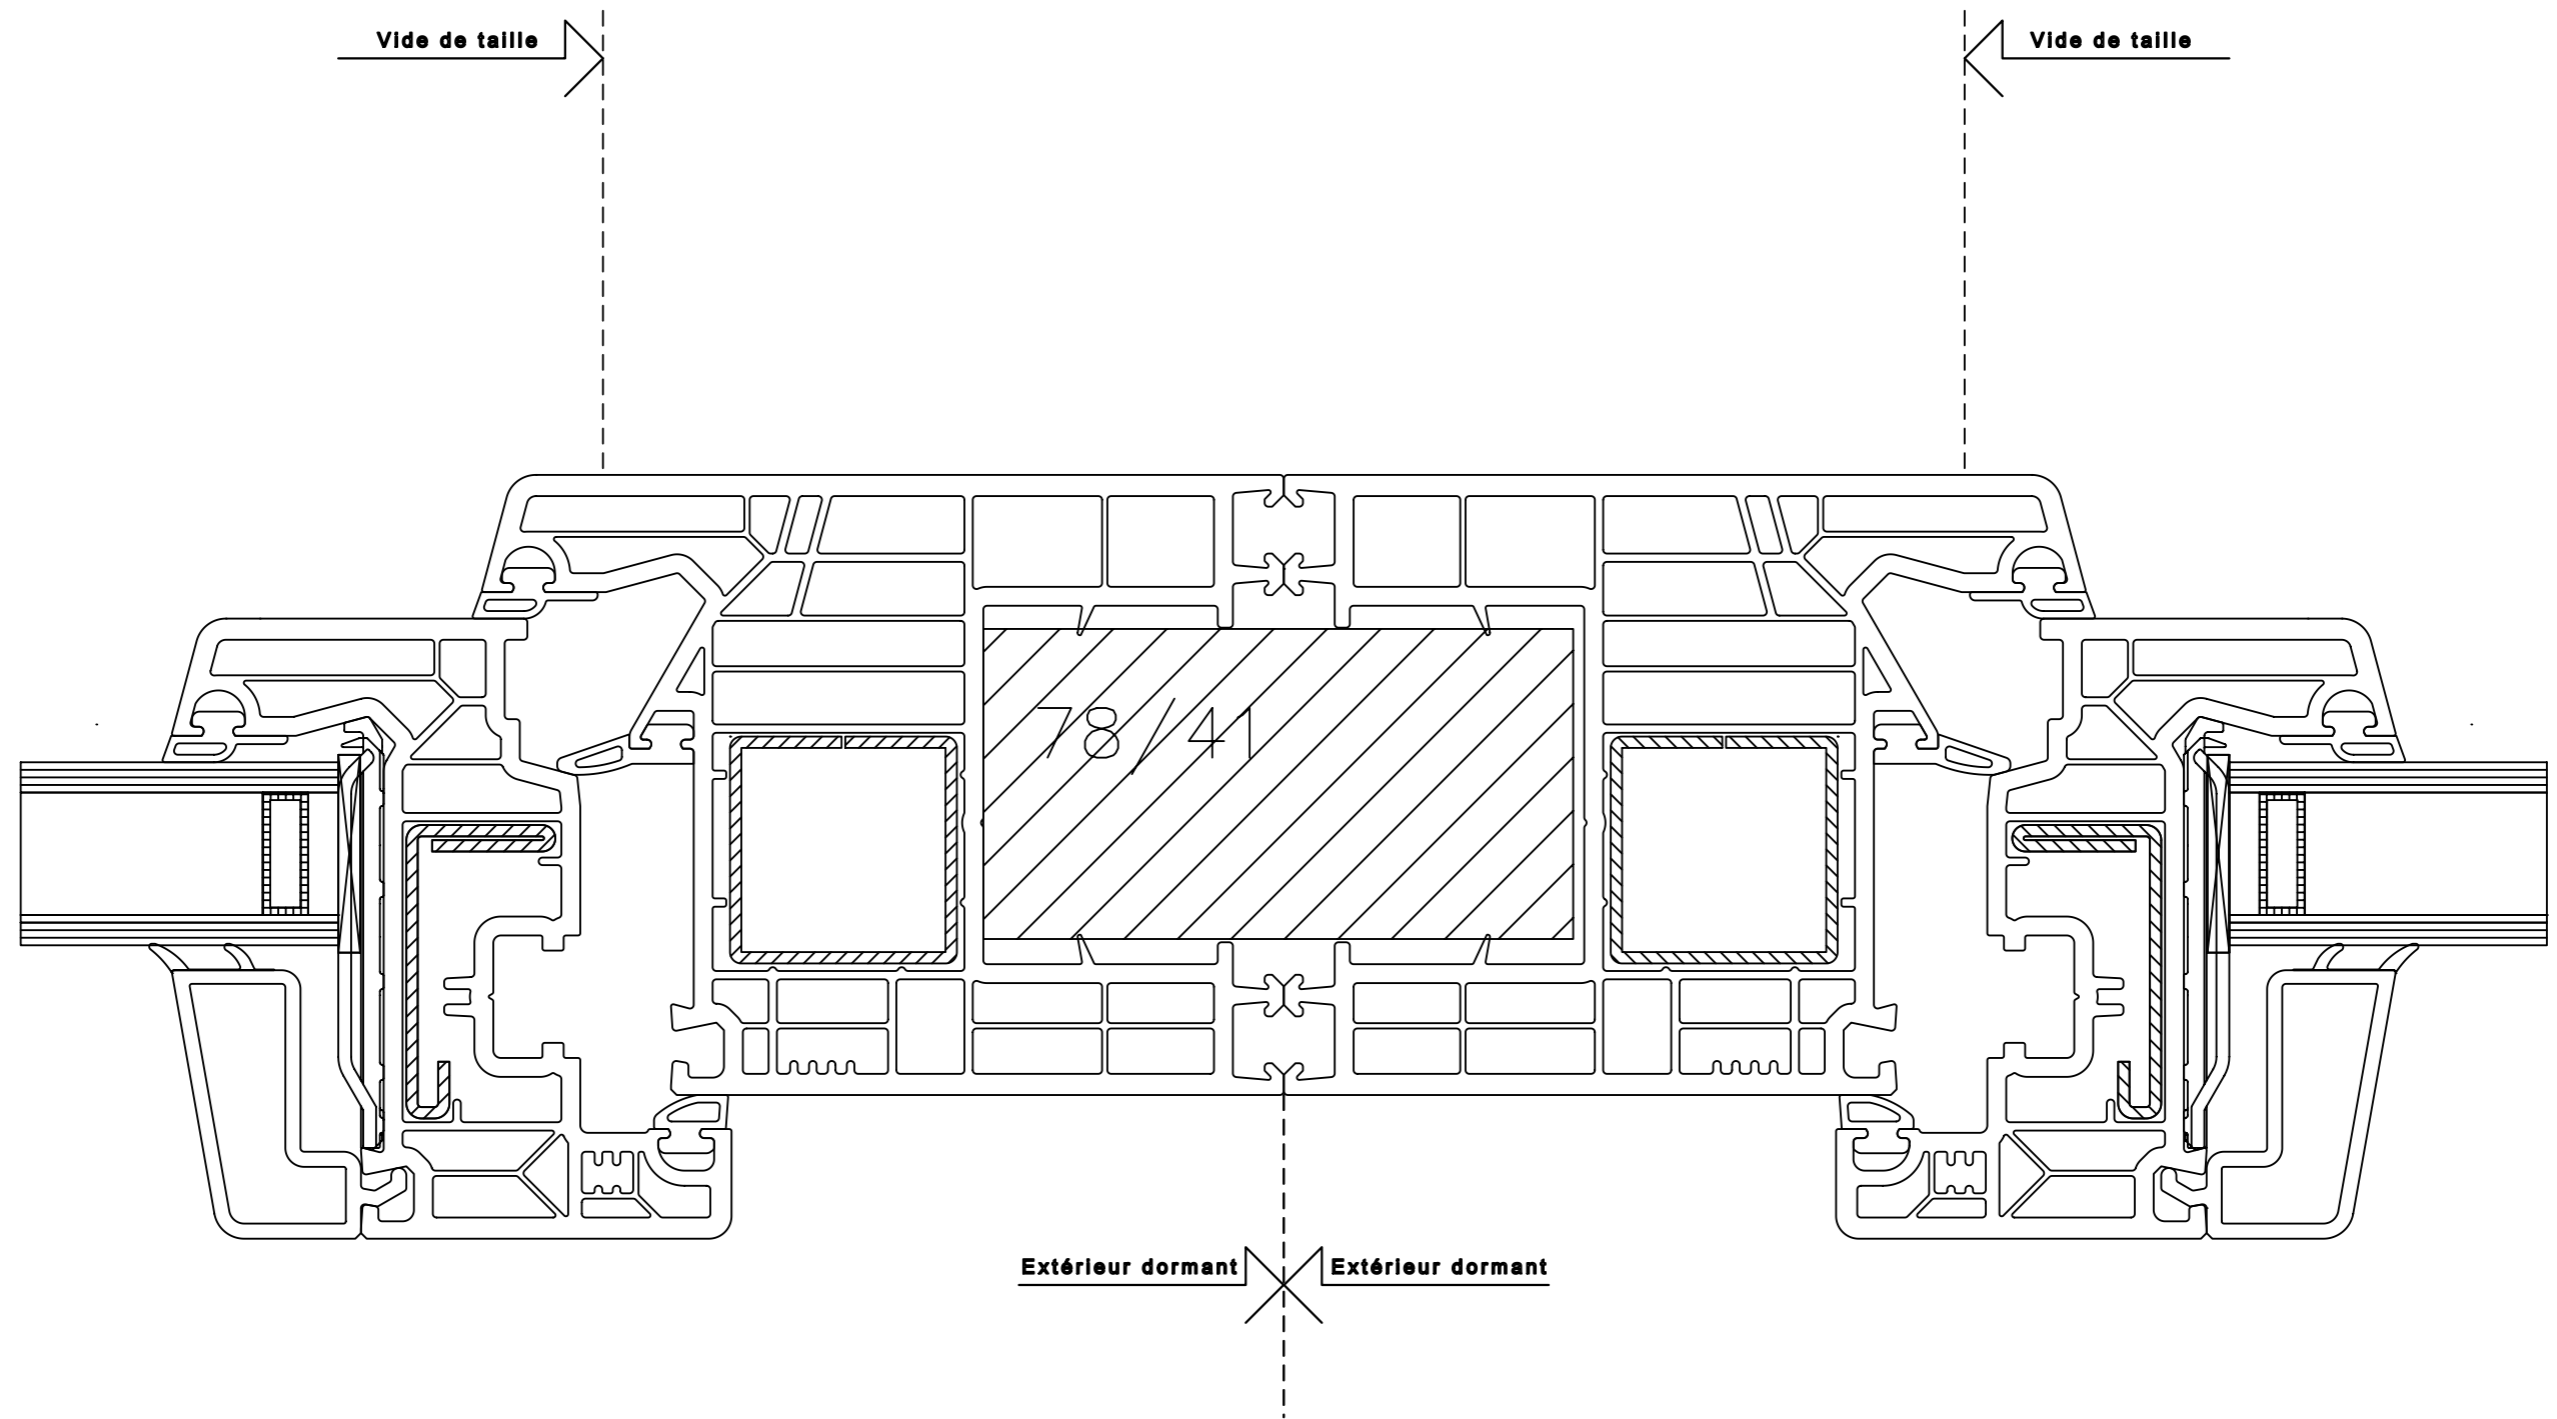

SOFTLINE -MD 82mm

Dormant 101.296
Vantail 103.340

Echelle
1:1

16.12.2021

Soft-8120 ass.