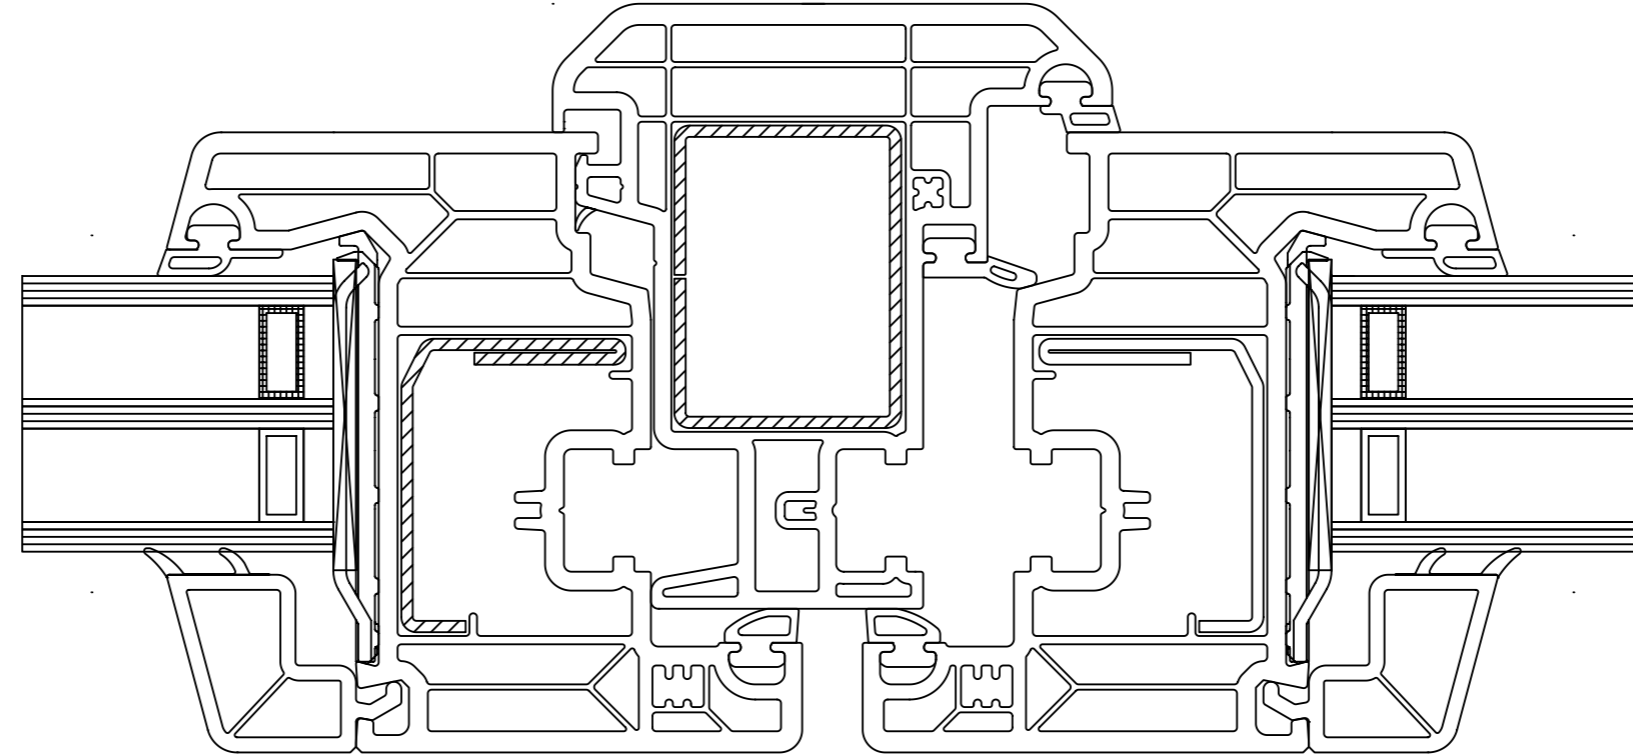

SOFTLINE -MD 82mm

Vantail 103.341
Battue 102.314

Echelle
1:1

21.09.2012

Soft-8131
(Battue 74mm)