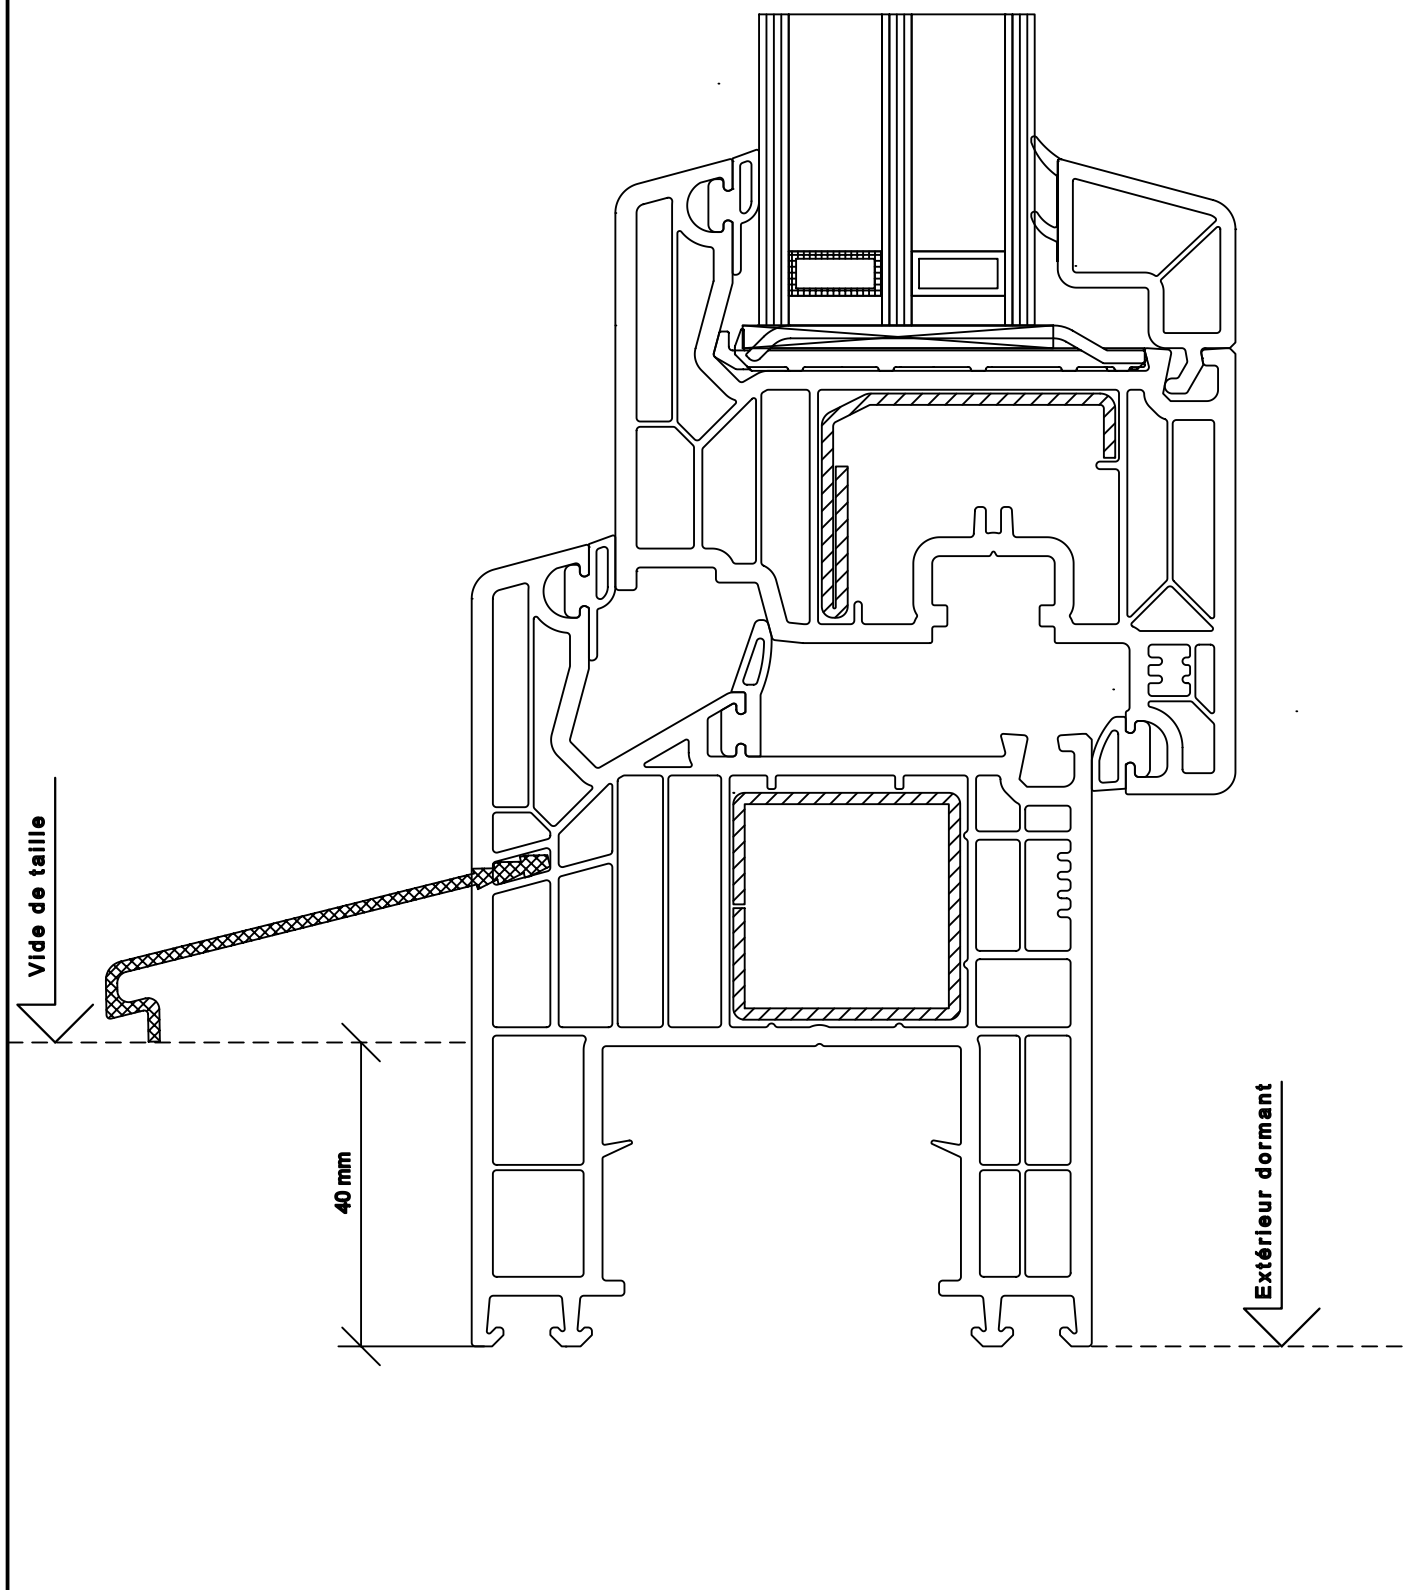

SOFTLINE - MD 82mm

Dormant 101.296

Vantail 103.341

Echelle
1:1

20.09.2012

Soft-8101
(Triverre 36mm)