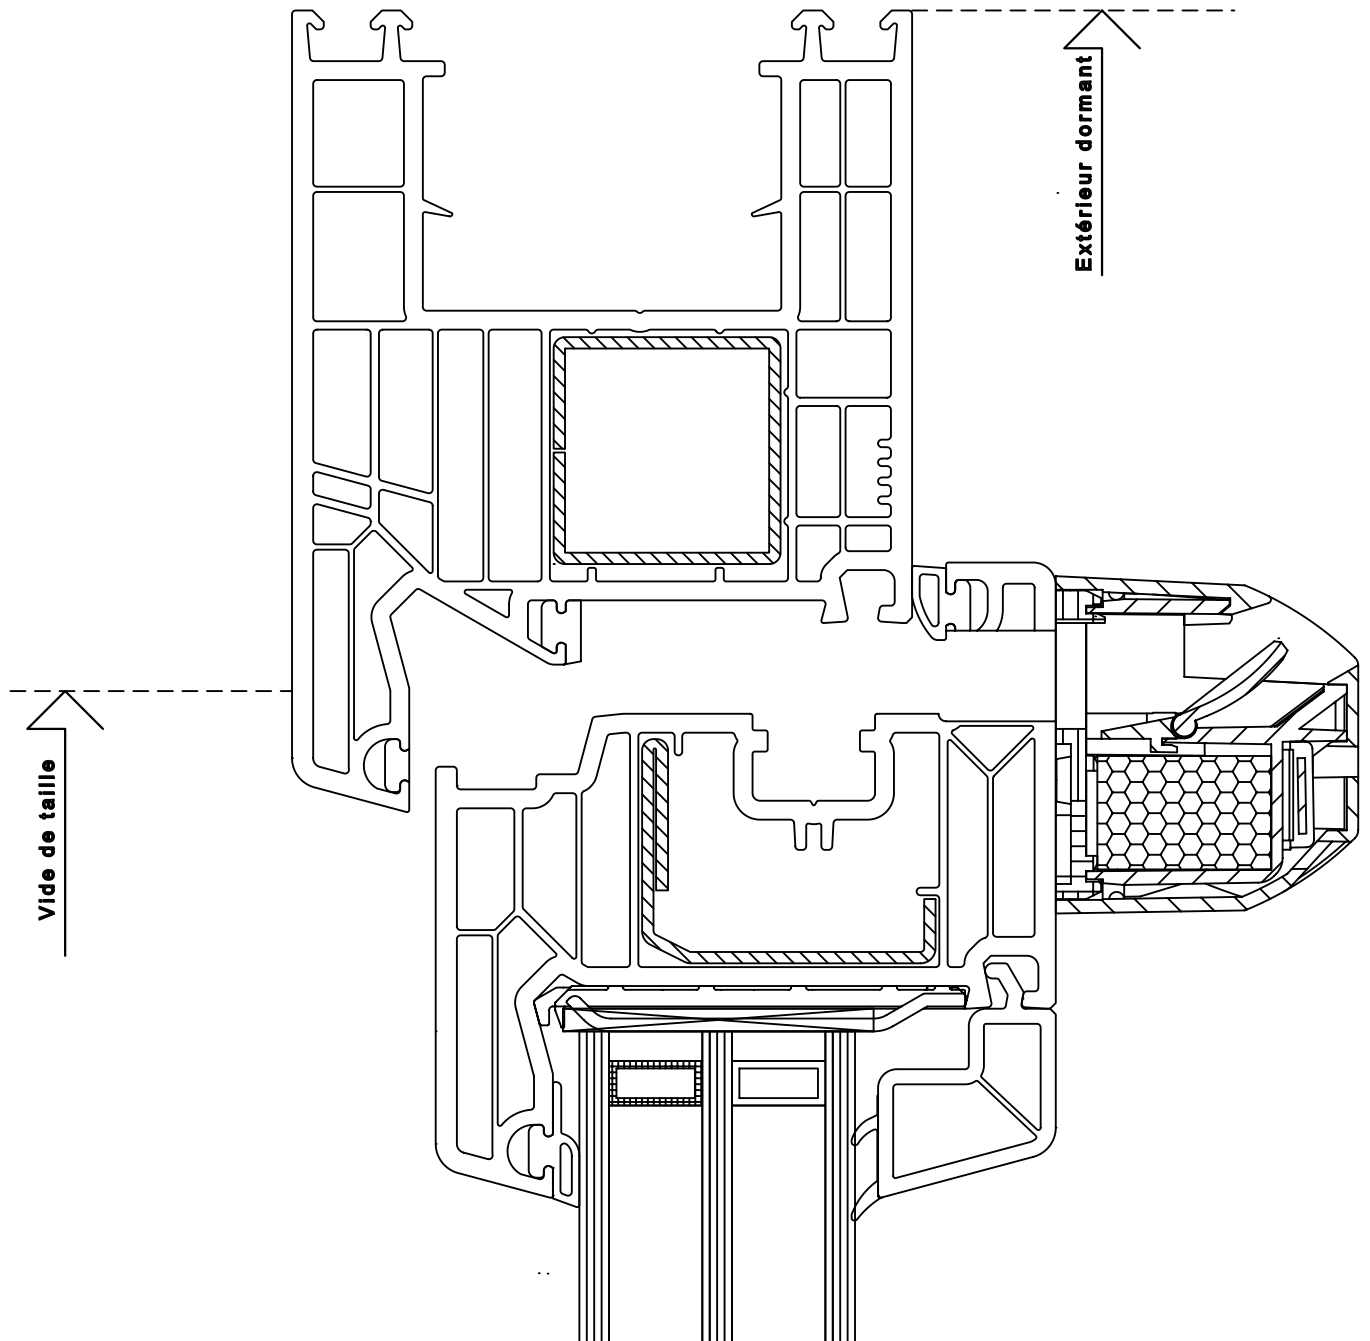

SOFTLINE - MD 82mm

Dormant 101.296
Vantail 103.341

Echelle
1:1

14.04.2020

Soft-8111
(Isola HY)