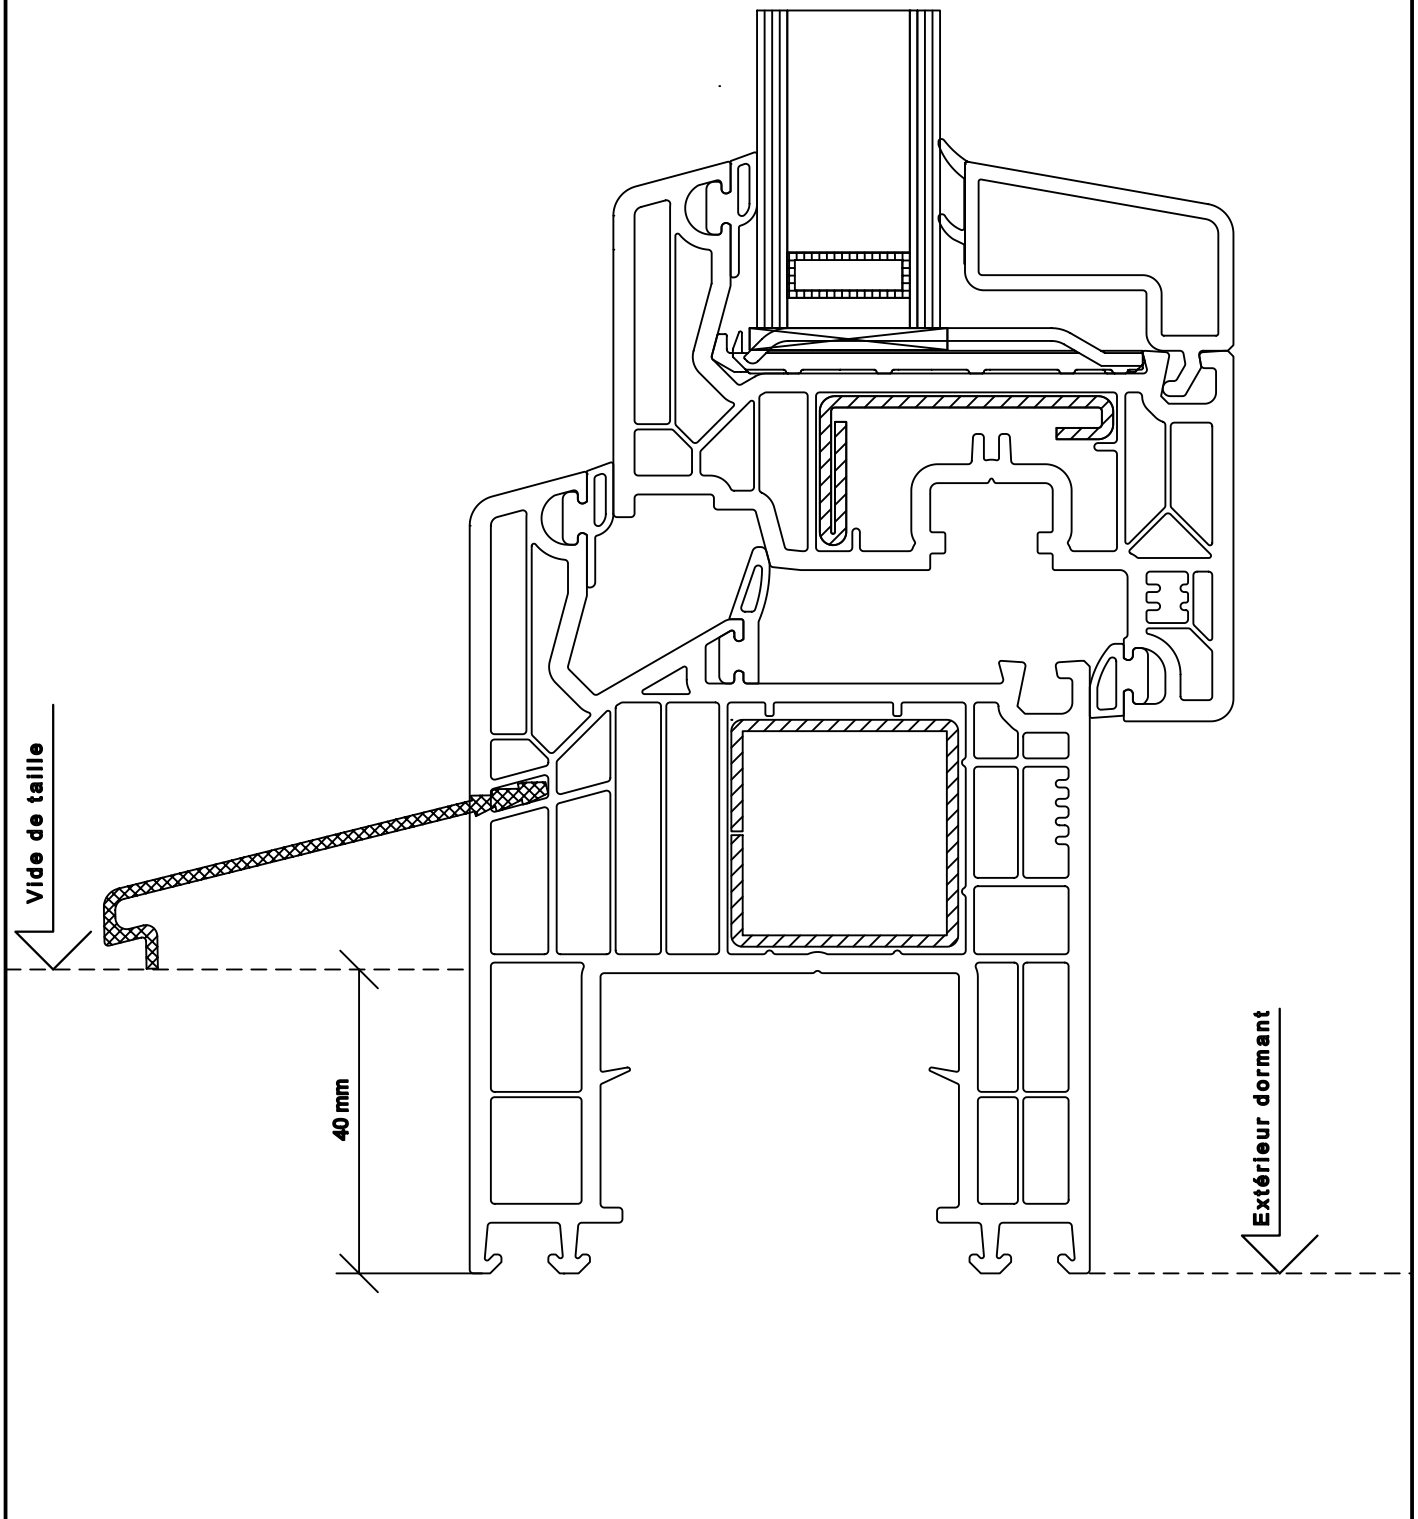

SOFTLINE - MD 82mm

Dormant 101.296
Vantail 103.340

Echelle
1:1

20.09.2012

Soft-8100
(Verre 24mm)