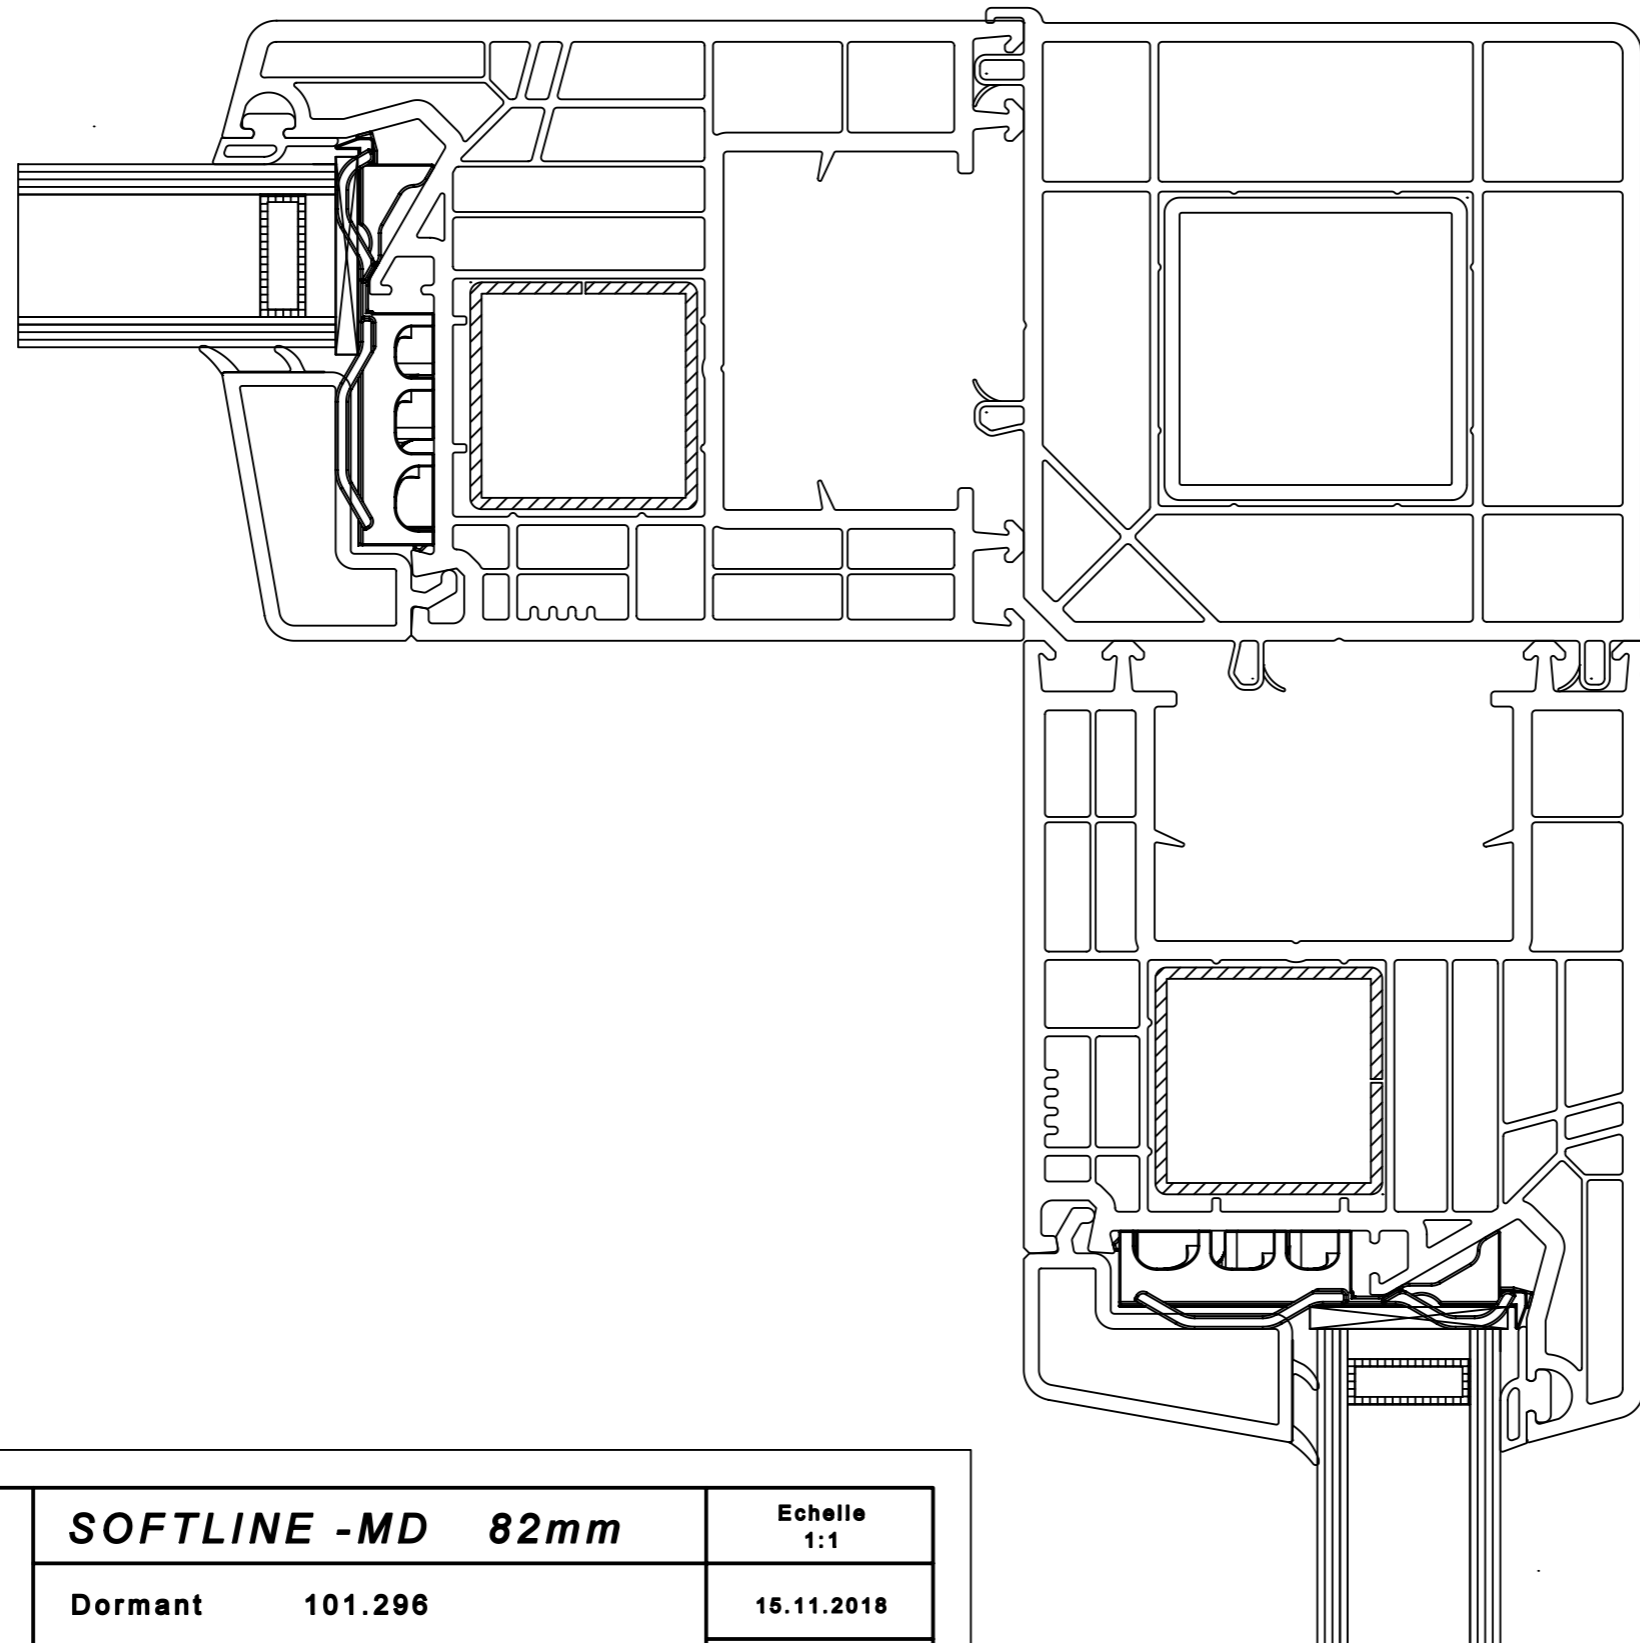

SOFTLINE -MD 82mm

Dormant 101.296
Angle 90° 116.229

Echelle
1:1

15.11.2018

Soft-8021-90°