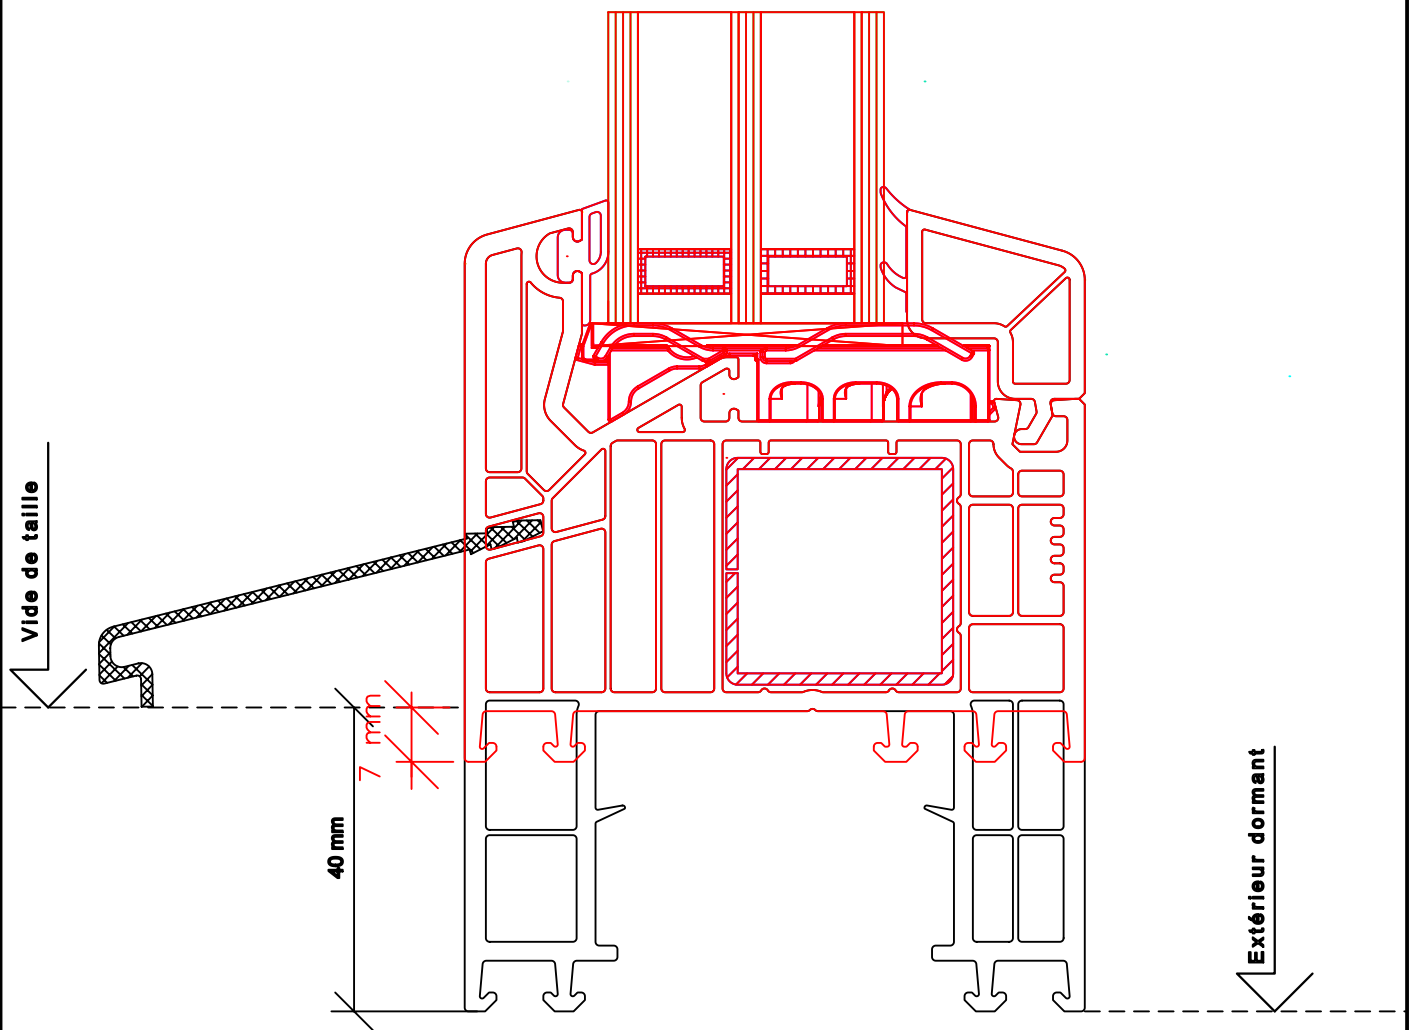

SOFTLINE - MD 82mm

Dormant 101.296
101.295

Echelle
1:1

07.06.2016

Soft-8731
(Verre 36mm)