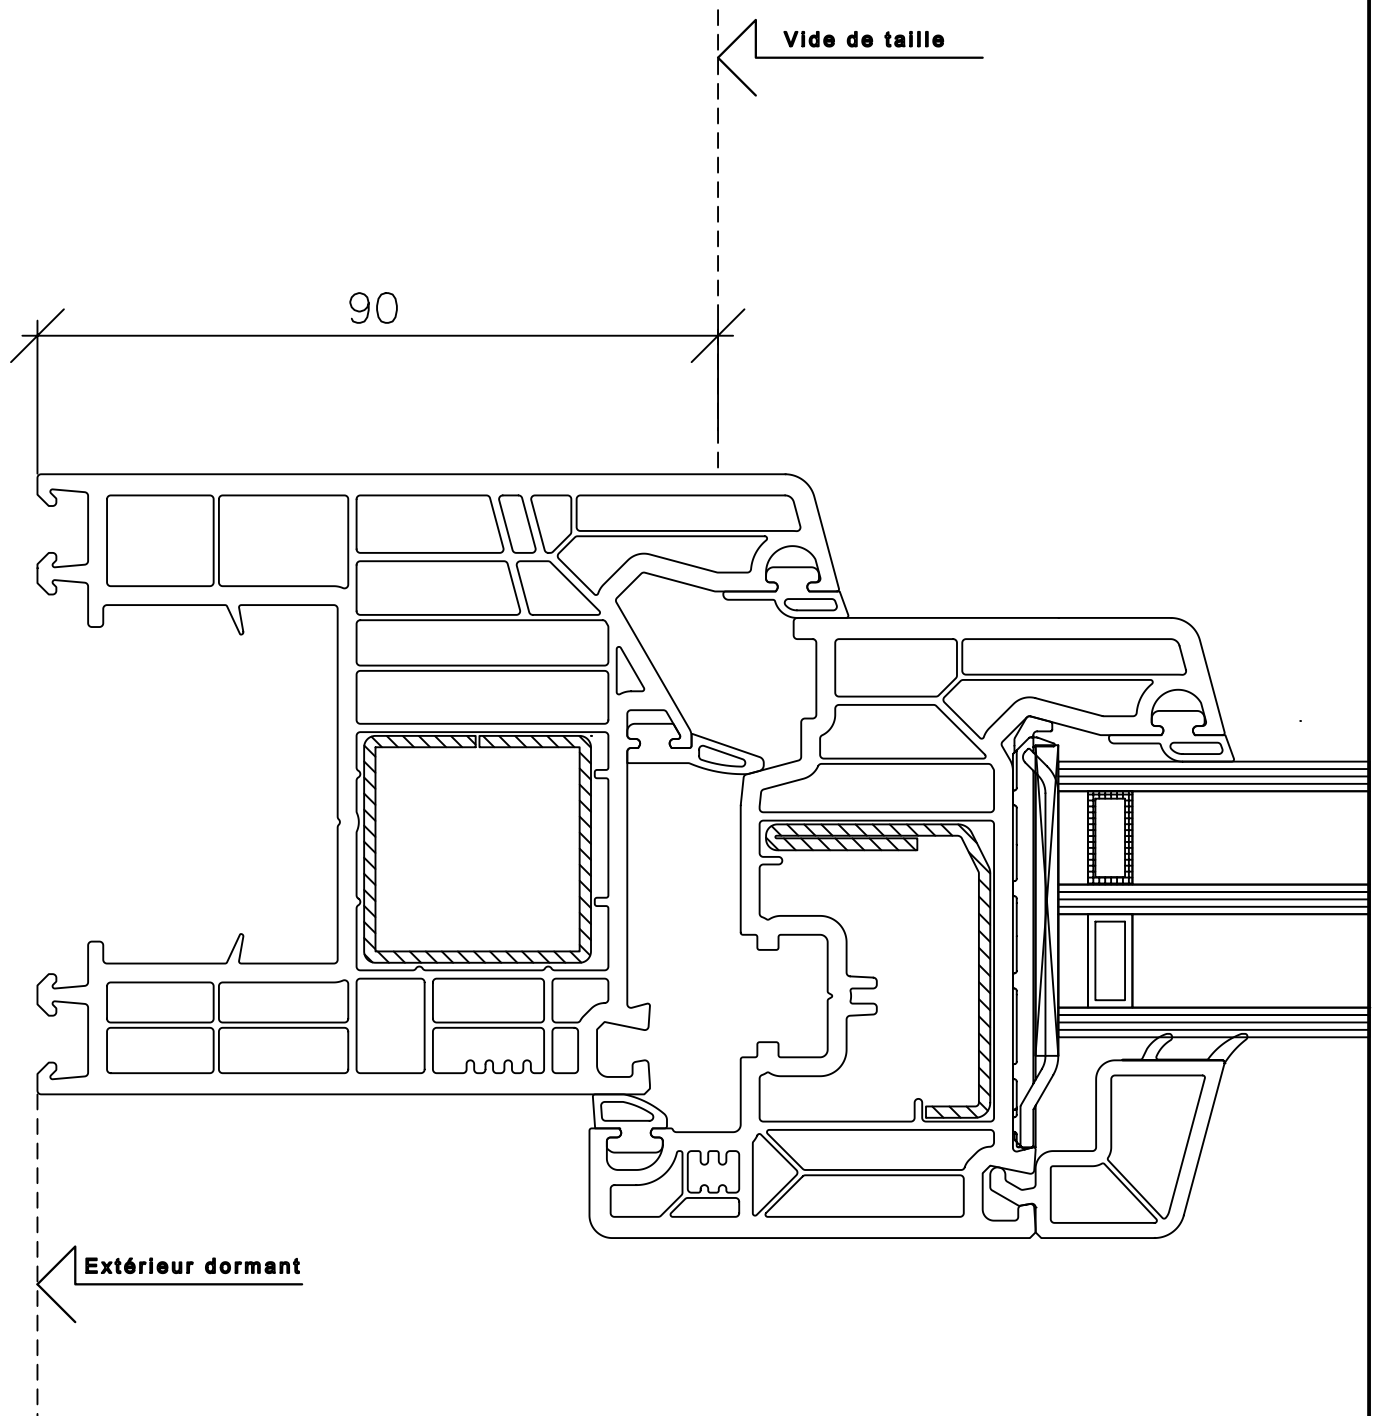

SOFTLINE - MD 82mm

Dormant 101.296
Vantail 103.340

Echelle
1:1

06.11.2014

Soft-8120
(Verre 36mm)