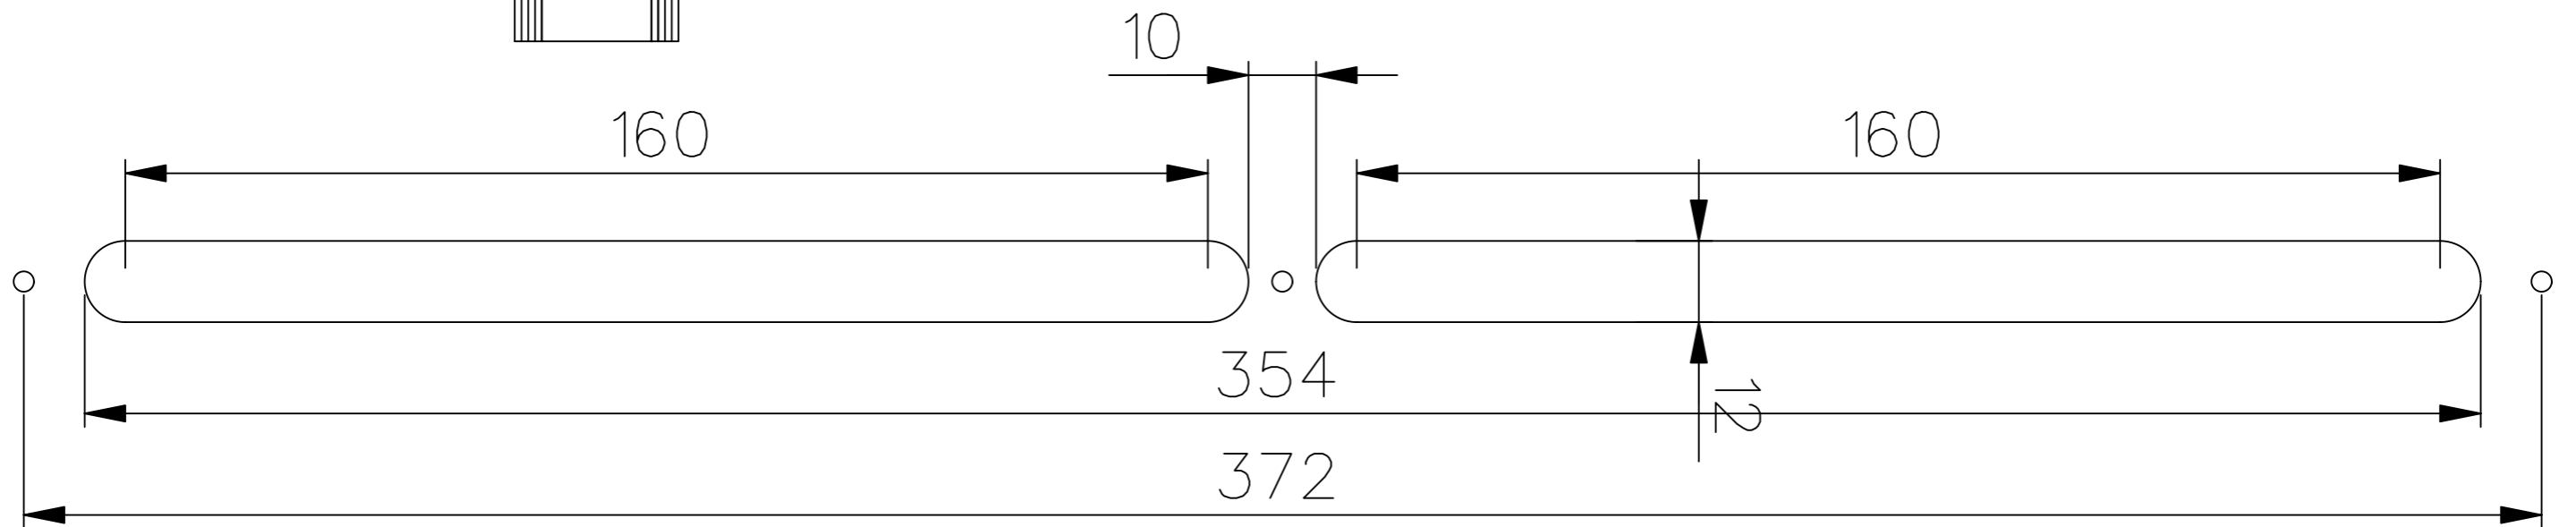

SOFTLINE -MD 82mm

Vantail 103.340

Dormant 101.296

Echelle
1:1

12.05.2020

Soft-8112