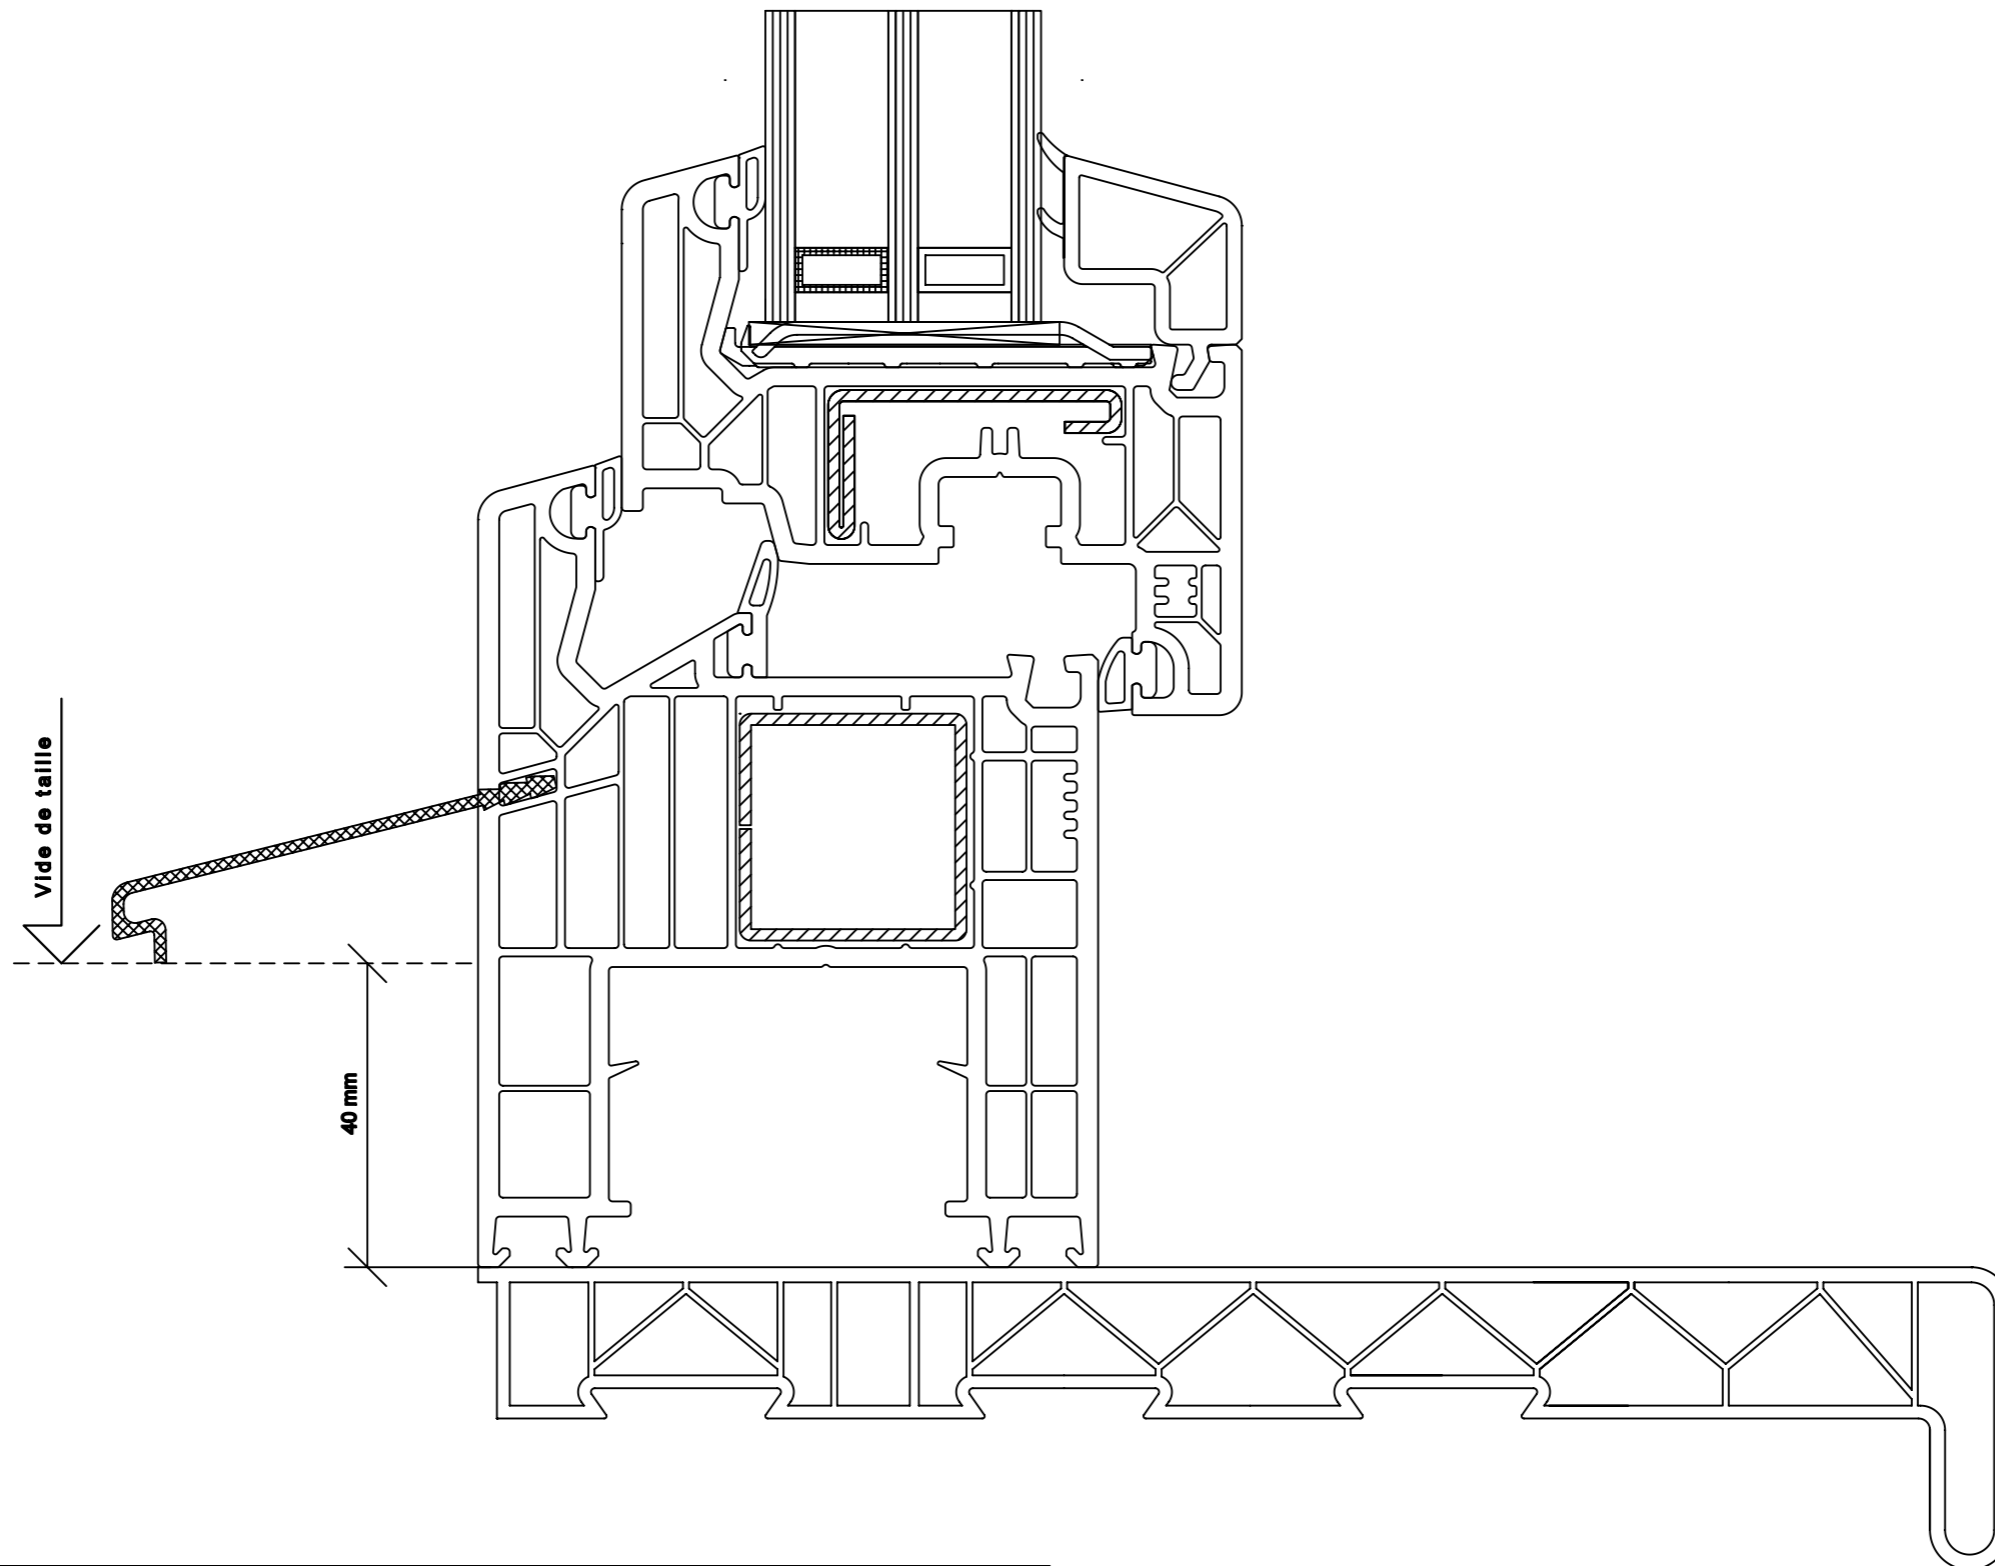

SOFTLINE - MD 82mm

Dormant	101.296
Vantail	103.340

Echelle
1:1

25.08.2017

Soft-8100 Tab