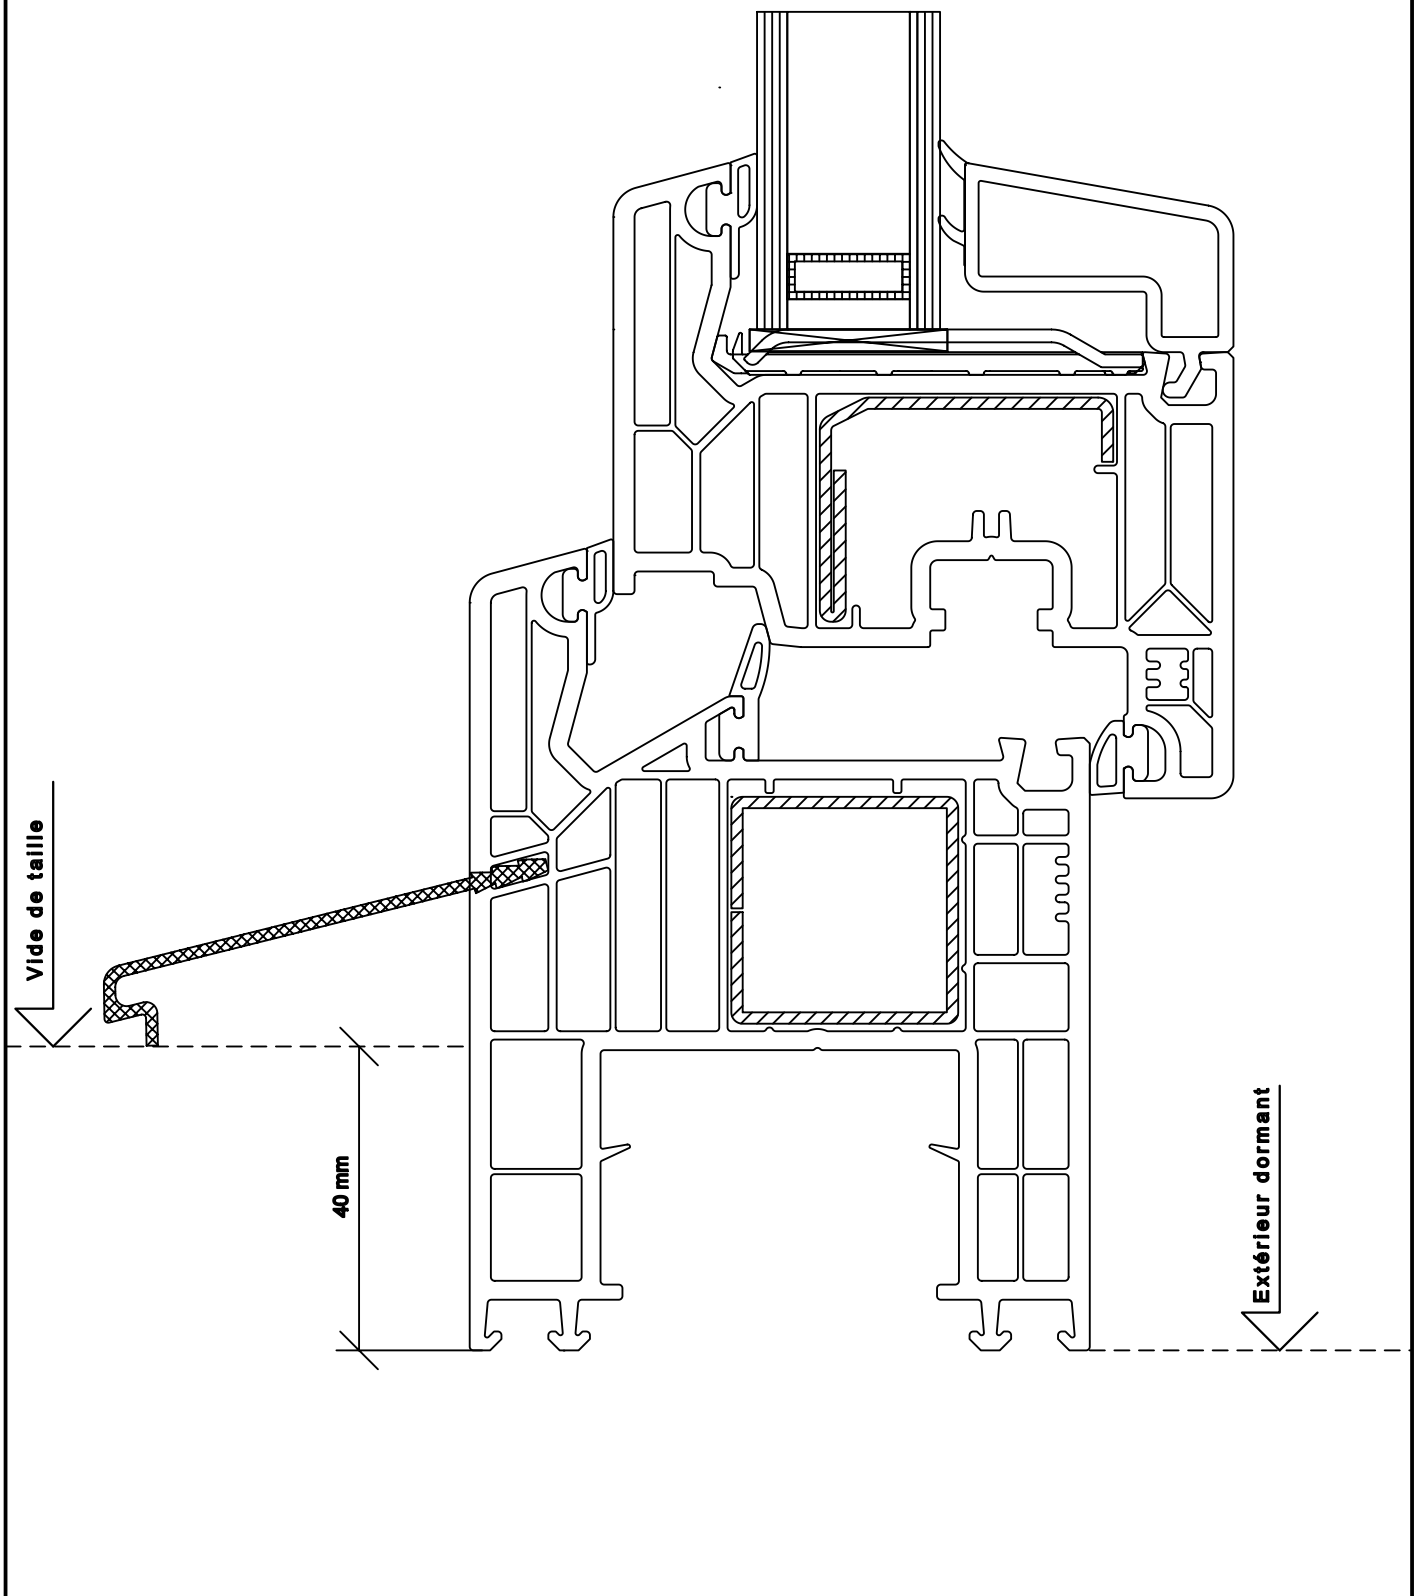

SOFTLINE - MD 82mm

Dormant 101.296
Vantail 103.341

Echelle 1:1

20.09.2012

Soft-8101
(Verre 24mm)