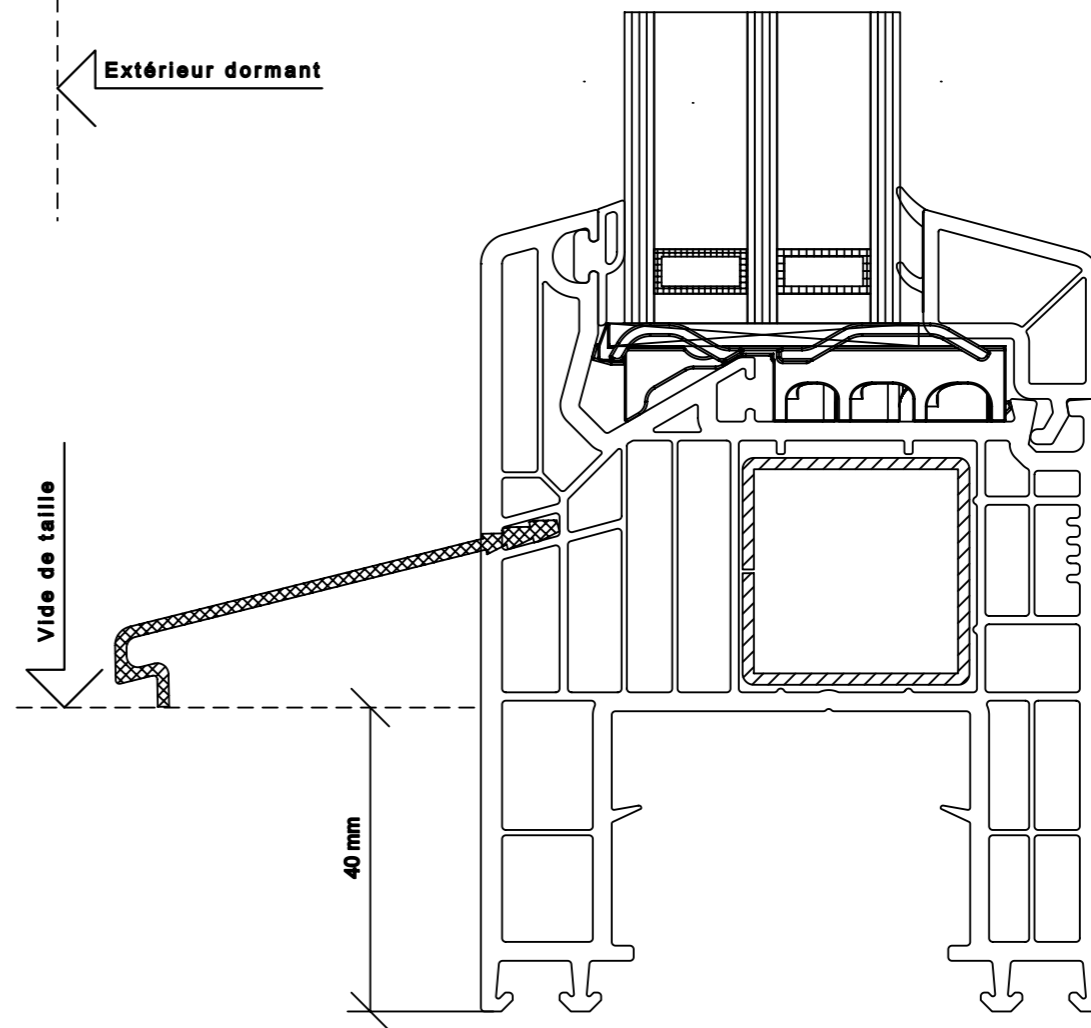

Extérieur dormant