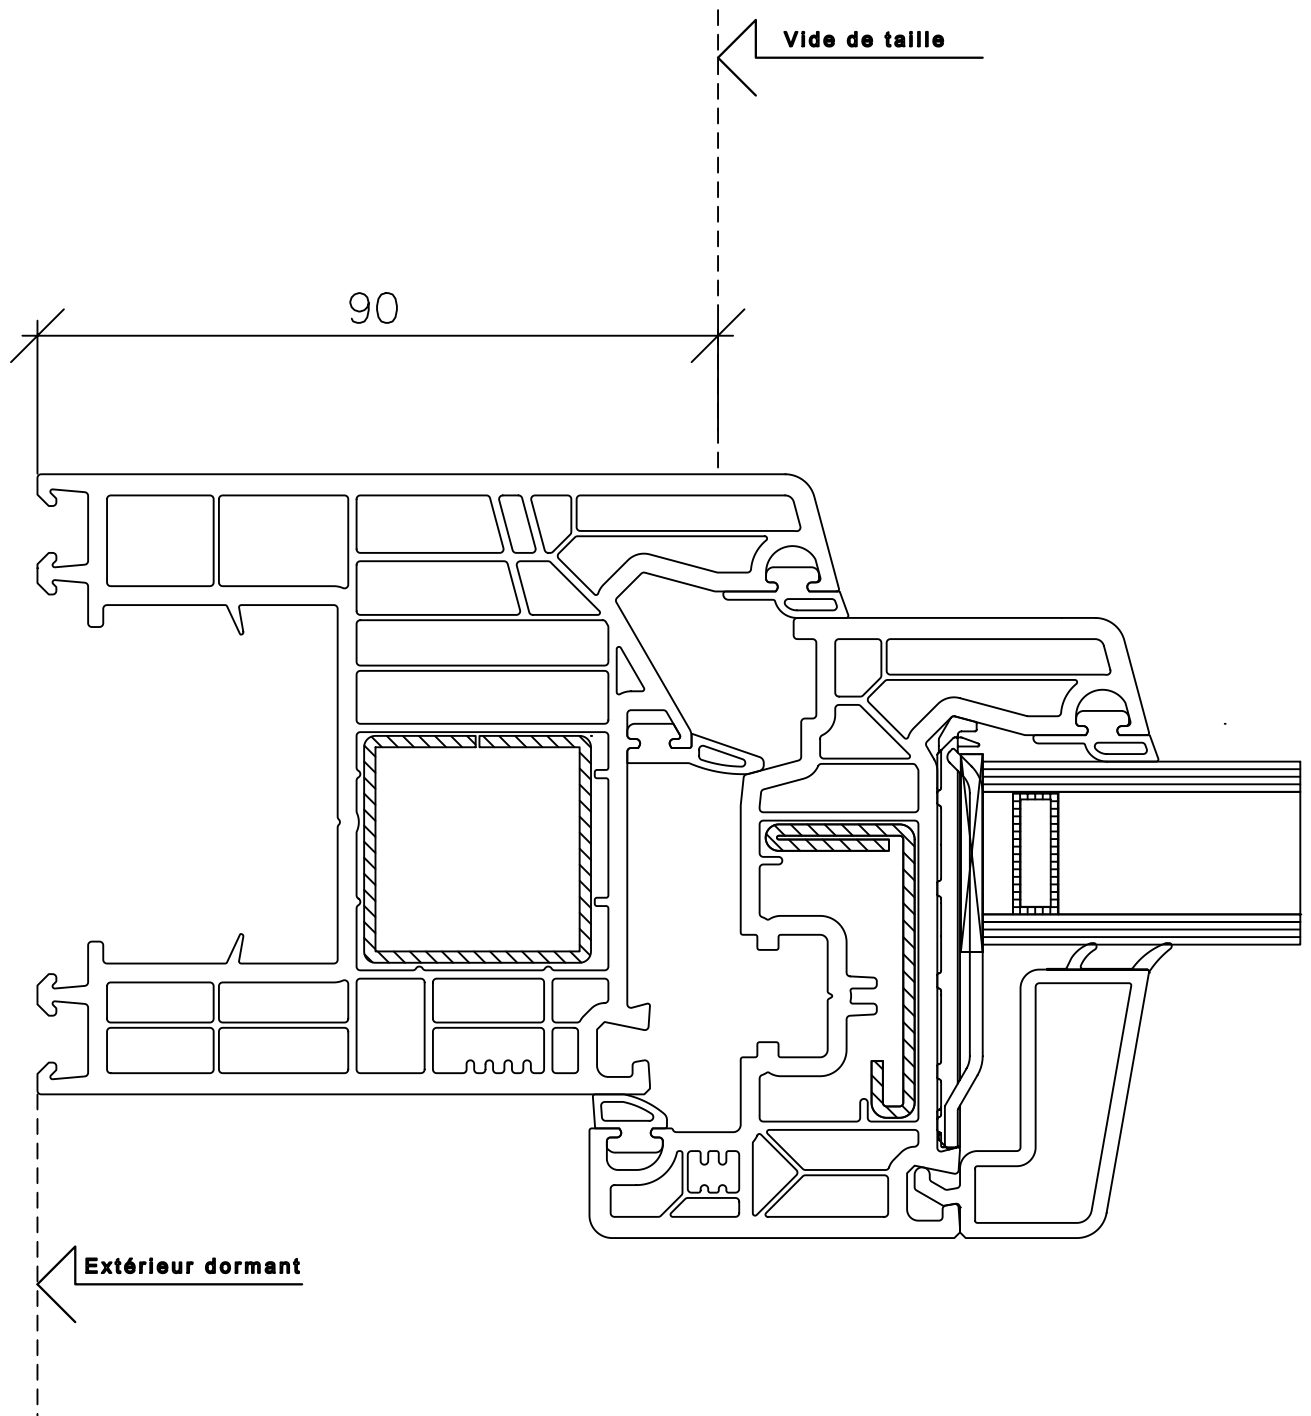

Soft-8113

SOFTLINE - MD 82mm

Dormant 101.296

Echelle
1:1

06.11.2014

Soft-8021
(Verre 24mm)

SOFTLINE - MD 82mm

Dormant 101.296
Vantail 103.340