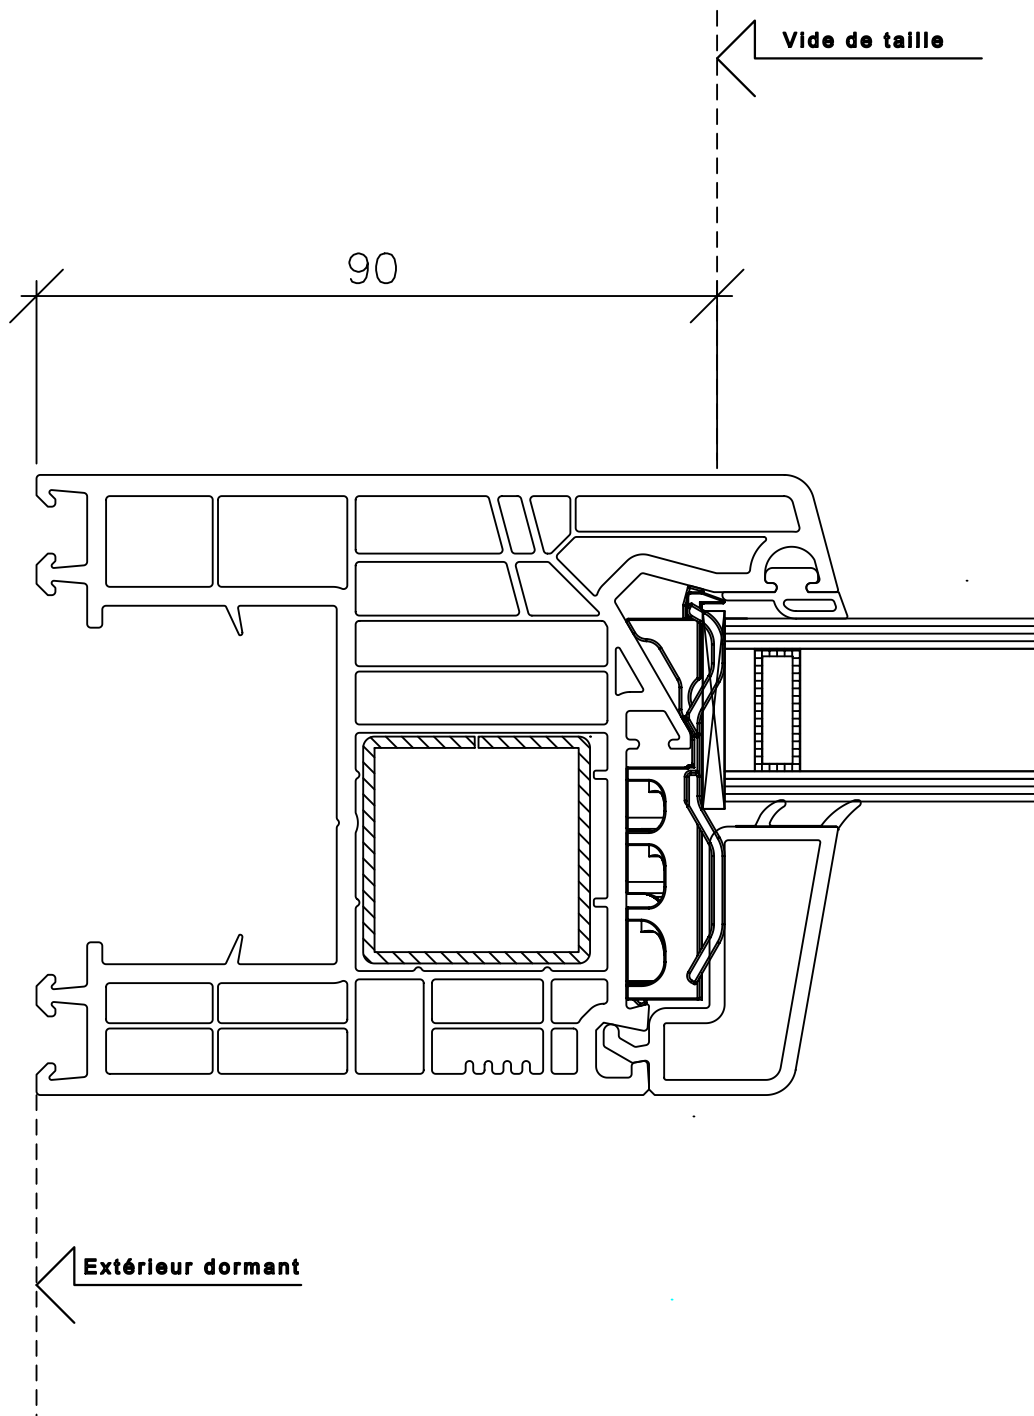

Soft-8113

SOFTLINE - MD 82mm

Dormant 101.296

Echelle
1:1

06.11.2014

Soft-8021
(Verre 24mm)

SOFTLINE - MD 82mm

Dormant 101.296
Vantail 103.340