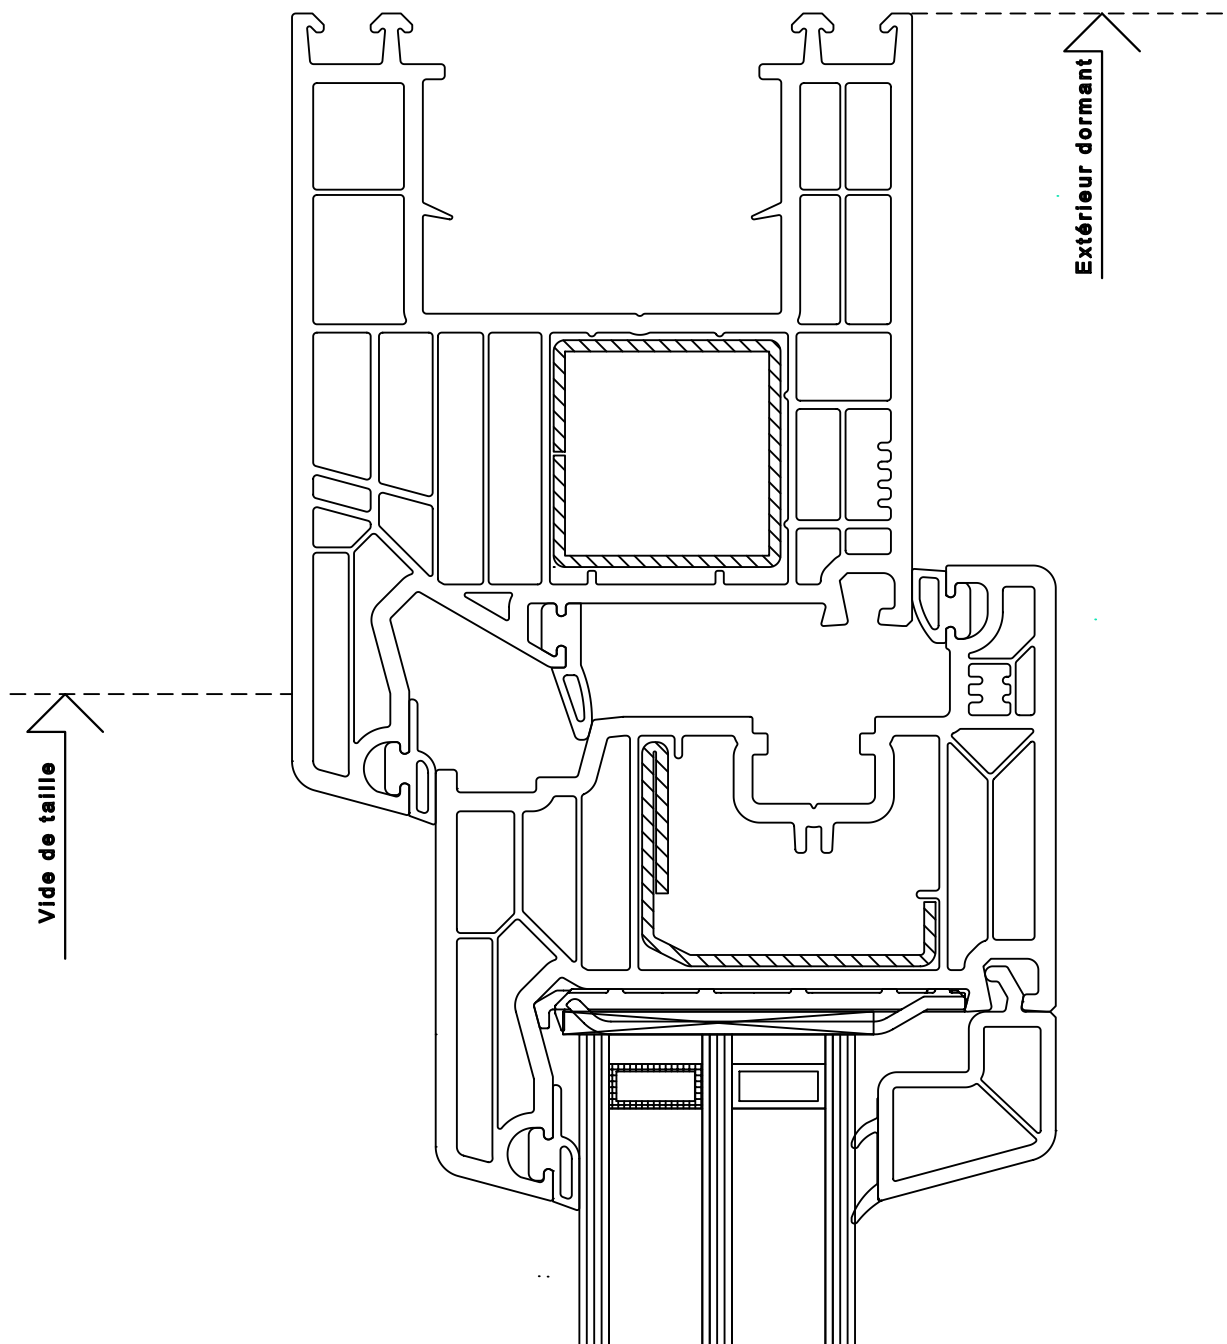

SOFTLINE - MD 82mm

Dormant 101.296
Vantail 103.341

Echelle
1:1

14.04.2020

Soft-8111
(Triverre 36mm)