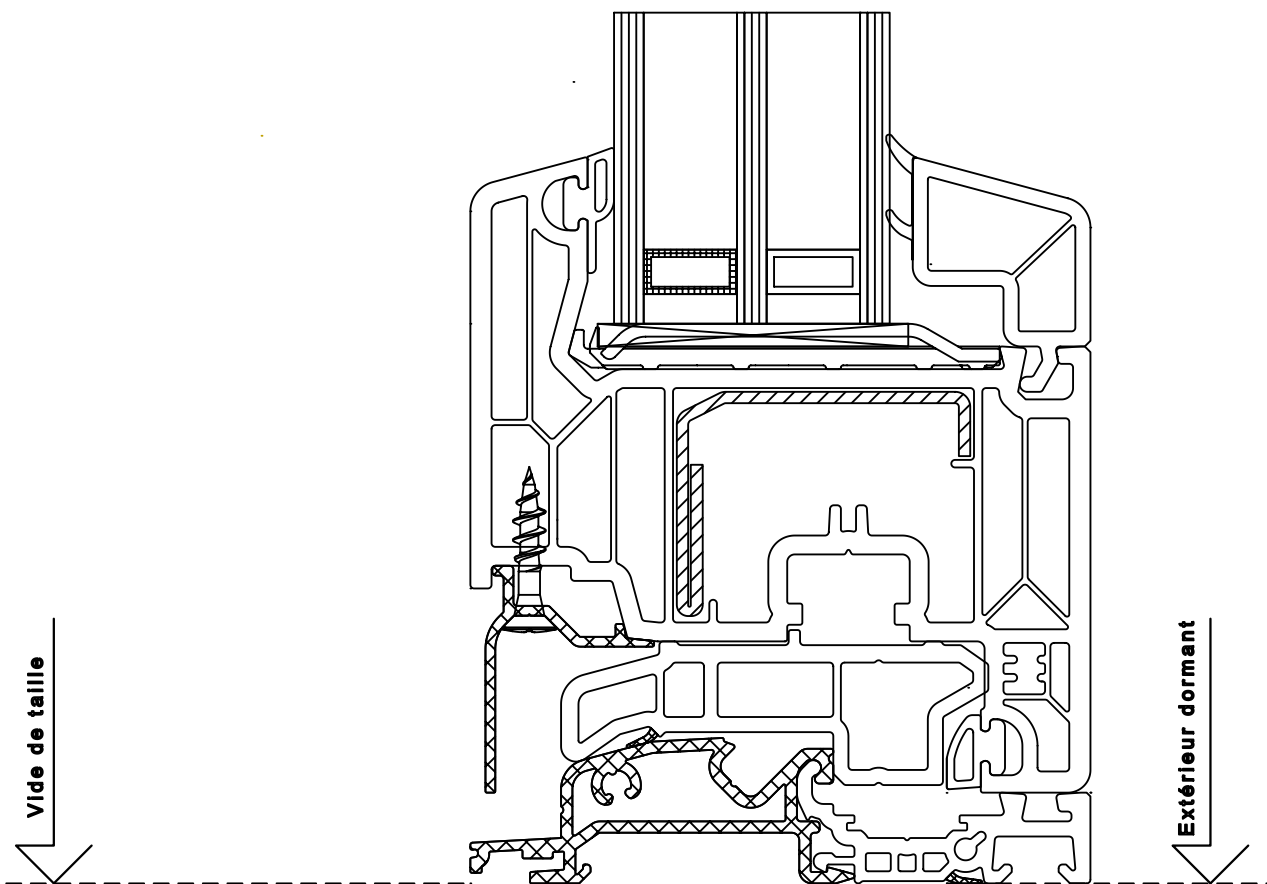

SOFTLINE - MD 82mm

Dormant 101.296 seuil handicapé
Vantail 103.341 - fixe

Echelle
1:1

26.01.2016

Soft-8101 handi-f
(Verre 36mm)