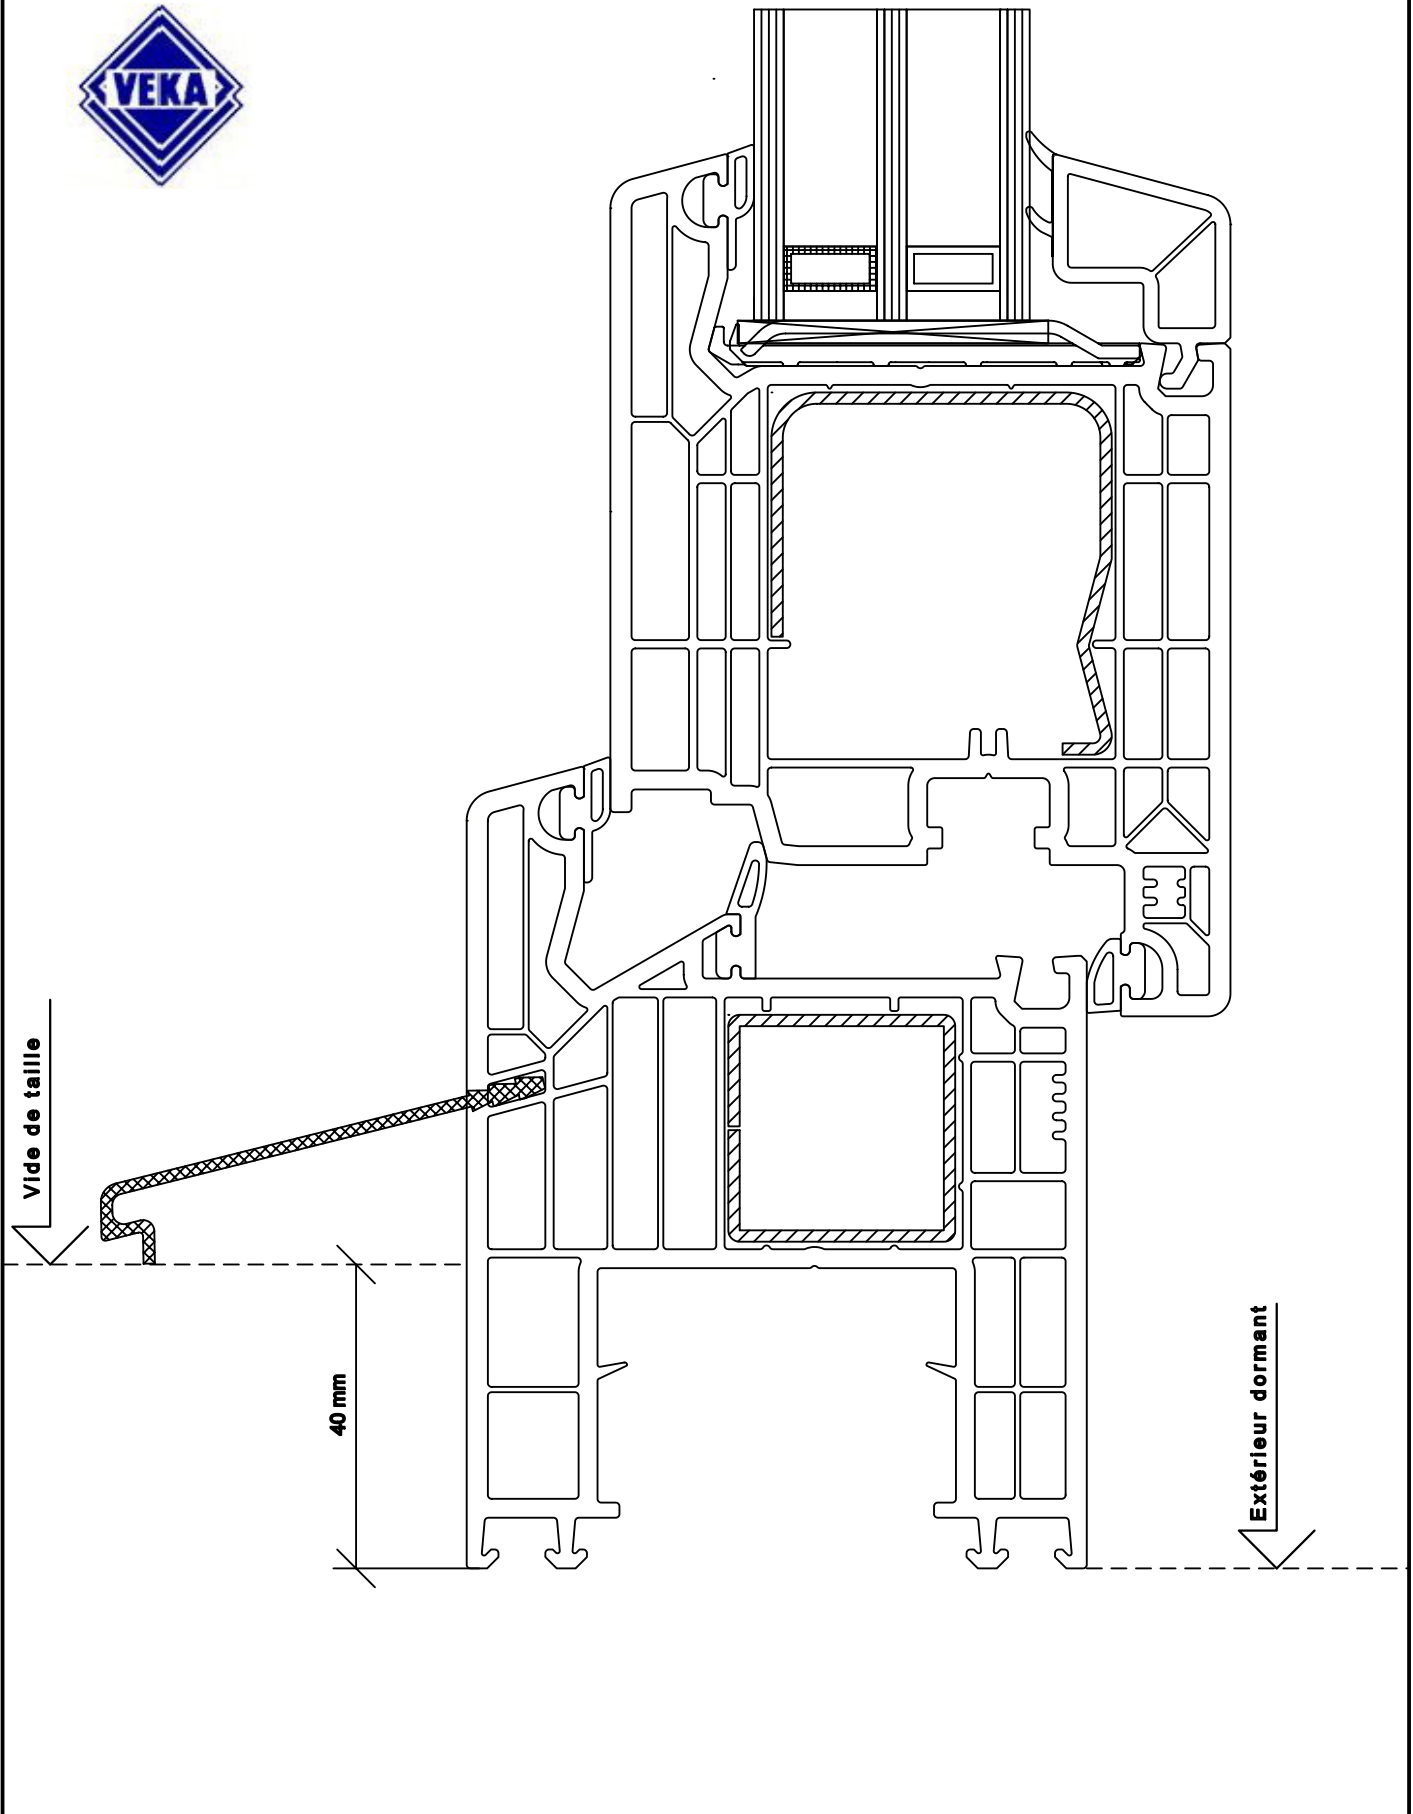

SOFTLINE - MD 82mm

Dormant 101.296

Vantail 103.345

Echelle 1:1

20.09.2012

Soft-8102
(Verre 24mm)

SOFTLINE - MD 82mm

Dormant 101.296
Vantail 103.345