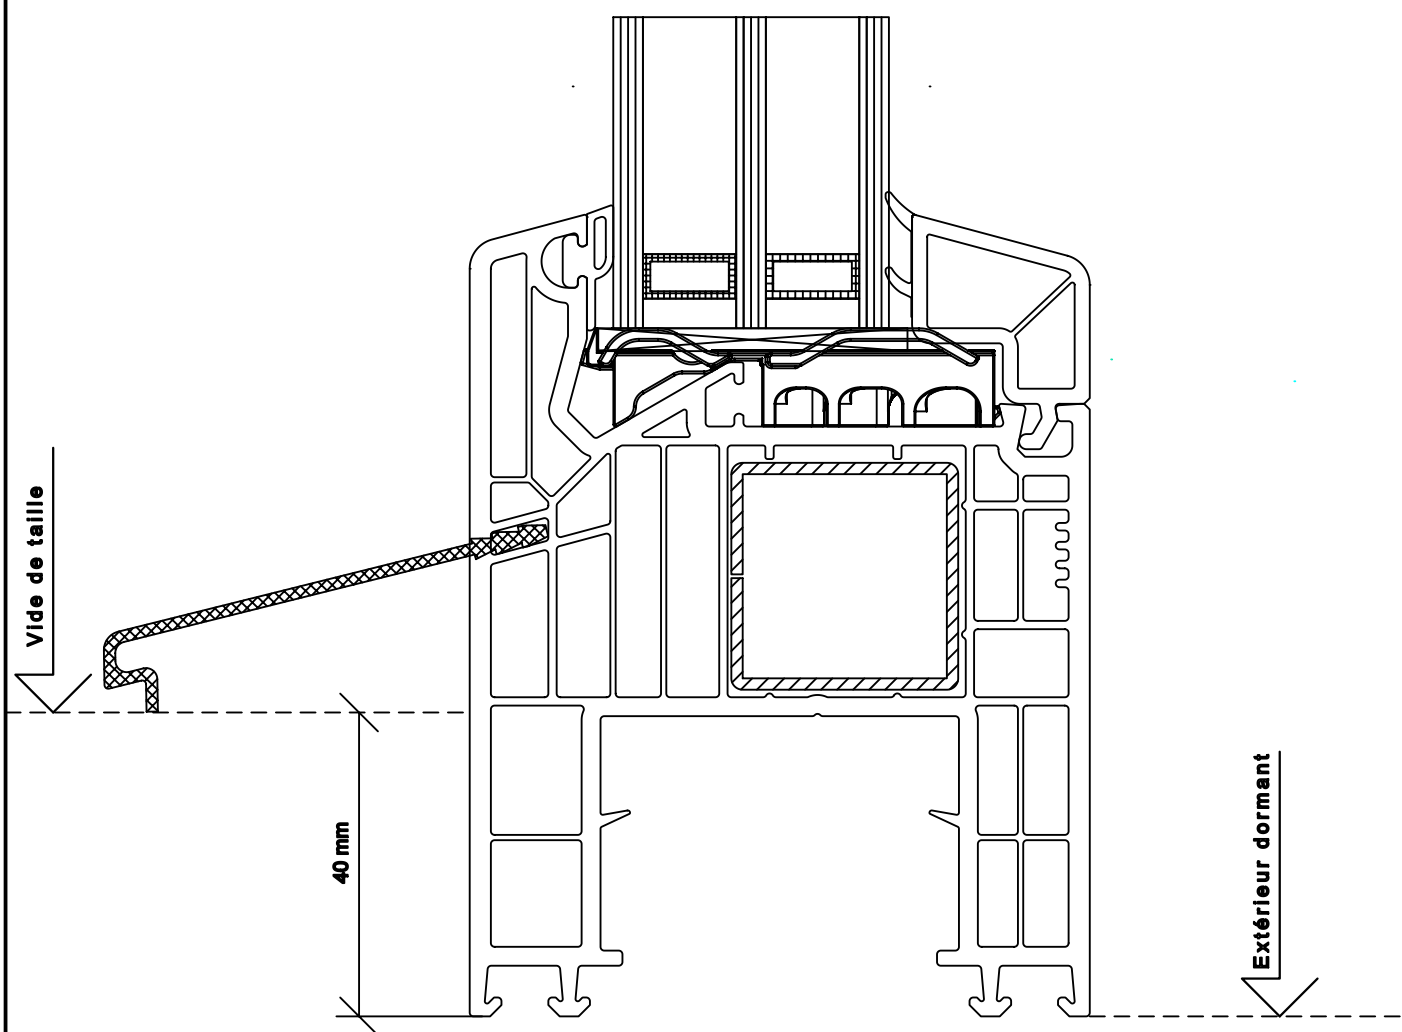

SOFTLINE - MD 82mm

Dormant 101.296

Echelle
1:1

20.09.2012

Soft-8001
(Verre 24mm)

SOFTLINE - MD 82mm

Dormant 101.296

Echelle
1:1