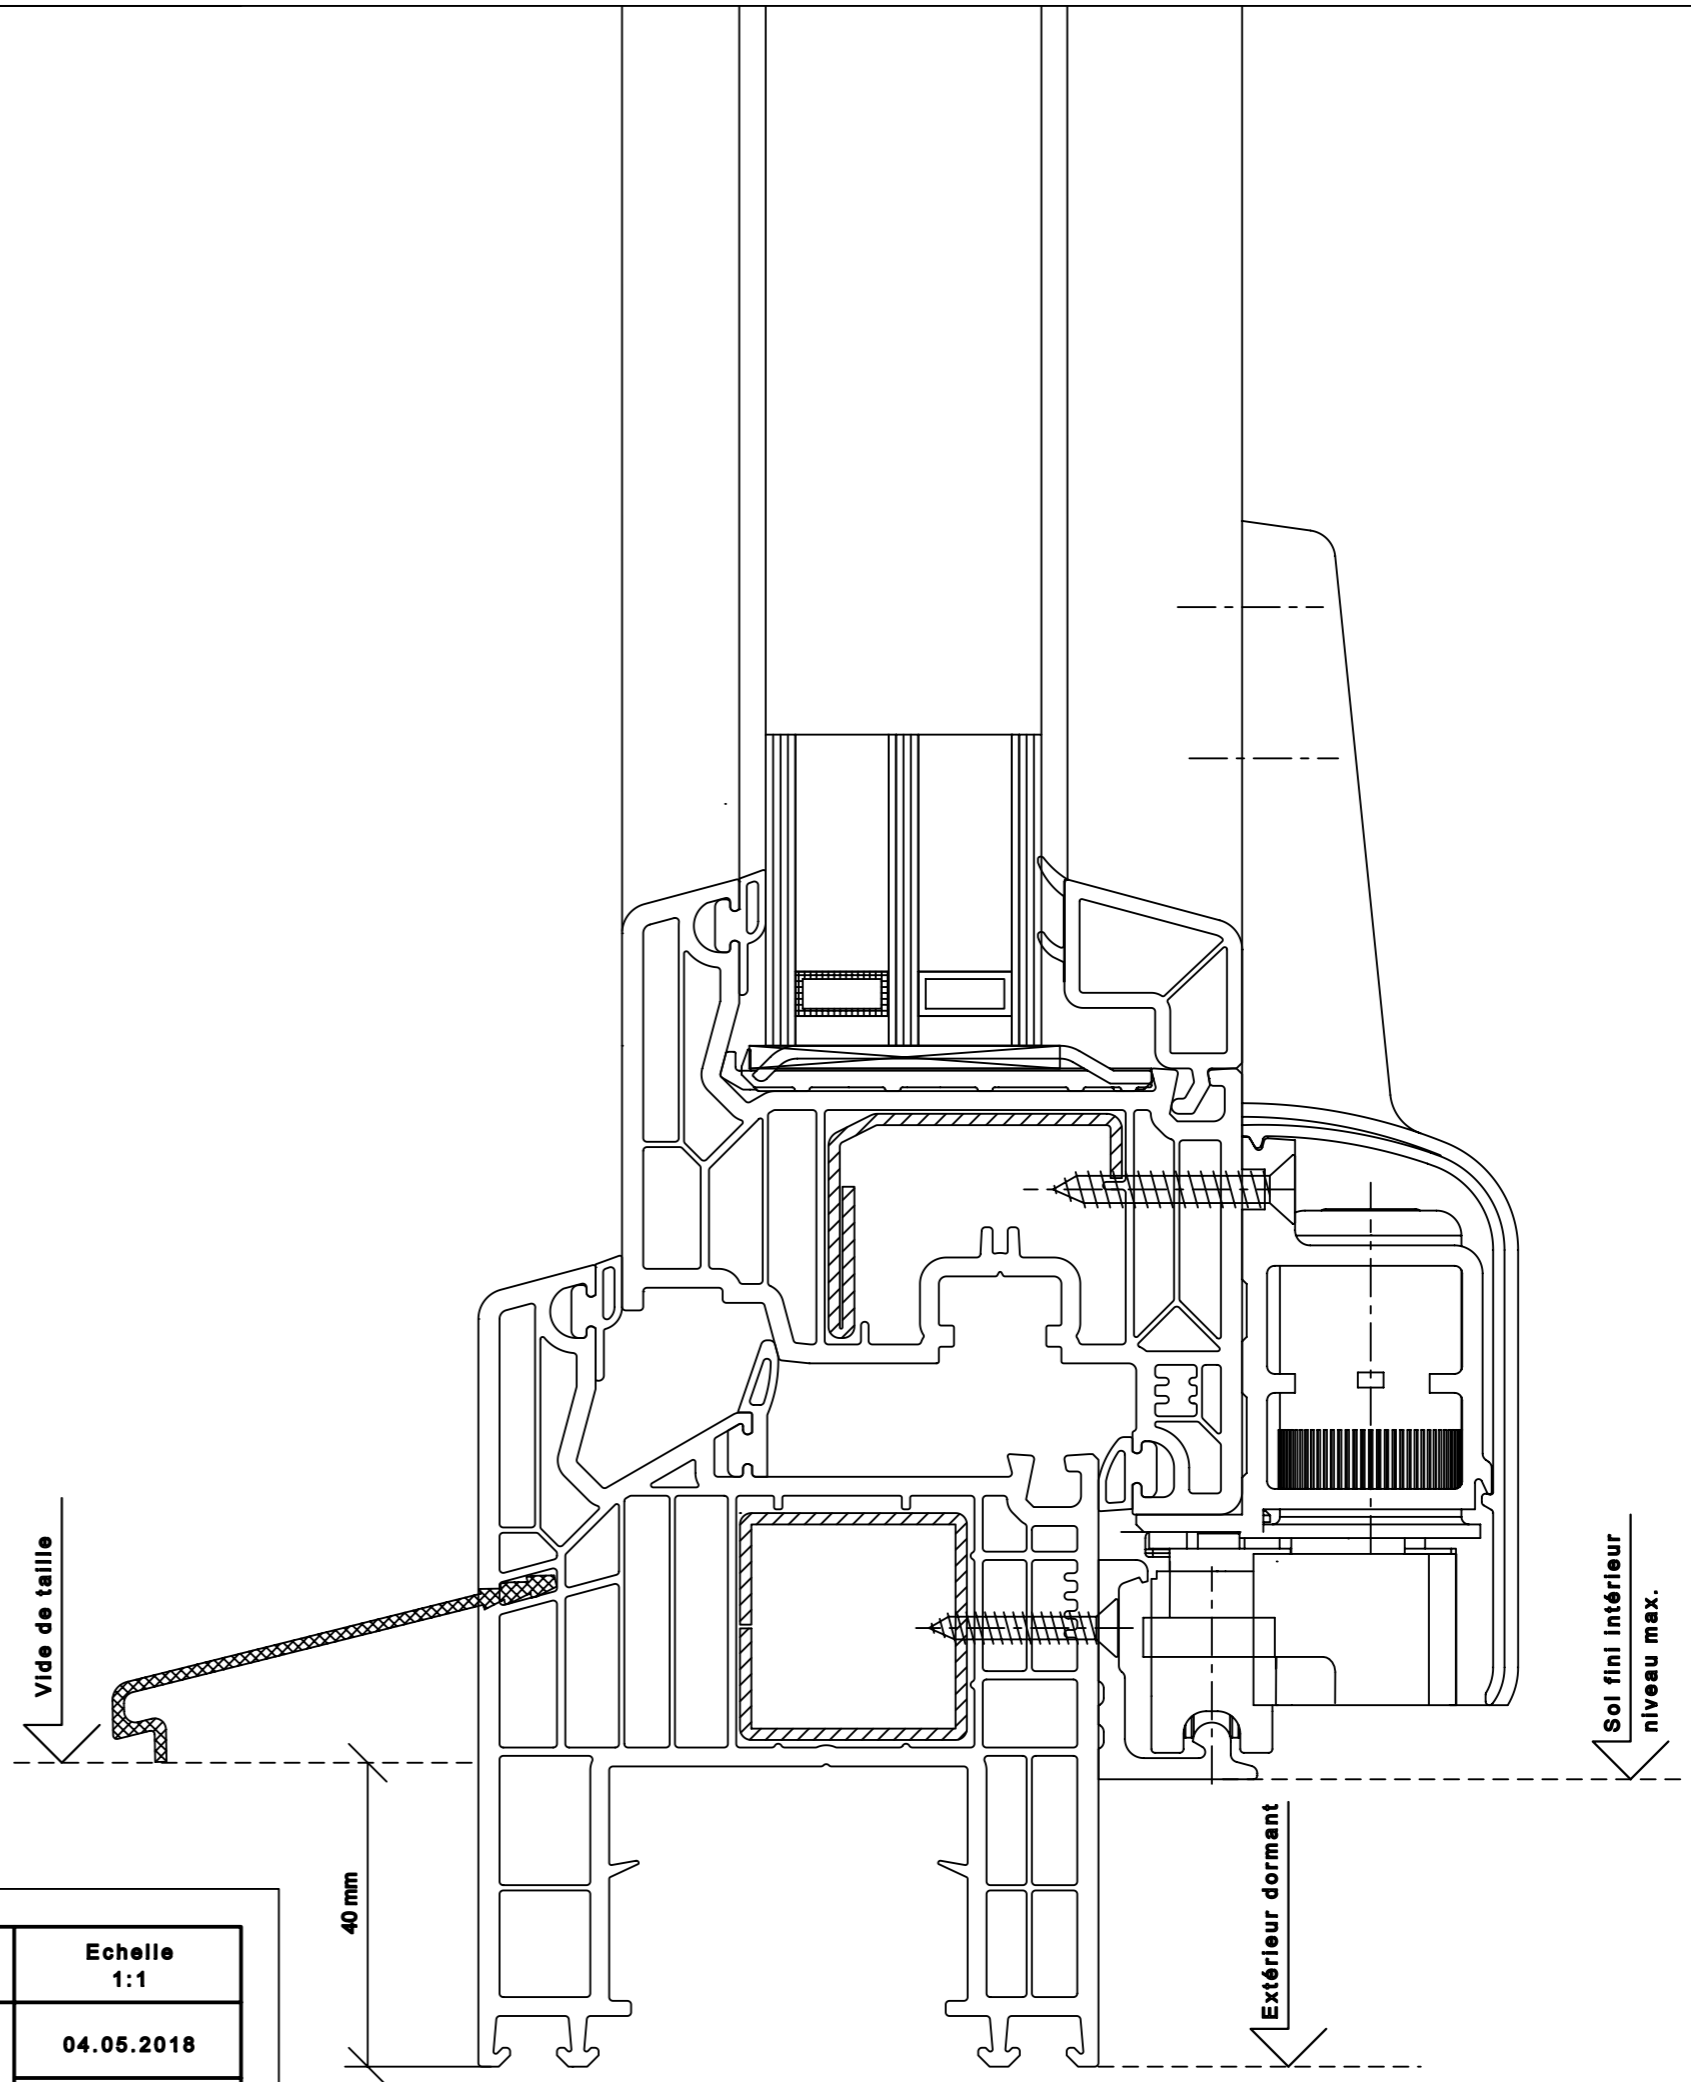

Soft-8100-2
(Verre 24mm)

SOFTLINE - MD 82mm

Dormant	101.296
Vantail	103.340

Echelle
1:1

25.08.2017

Soft-8100 Tab

SOFTLINE -MD 82mm

Dormant 101.296
Ouvrant 103.341