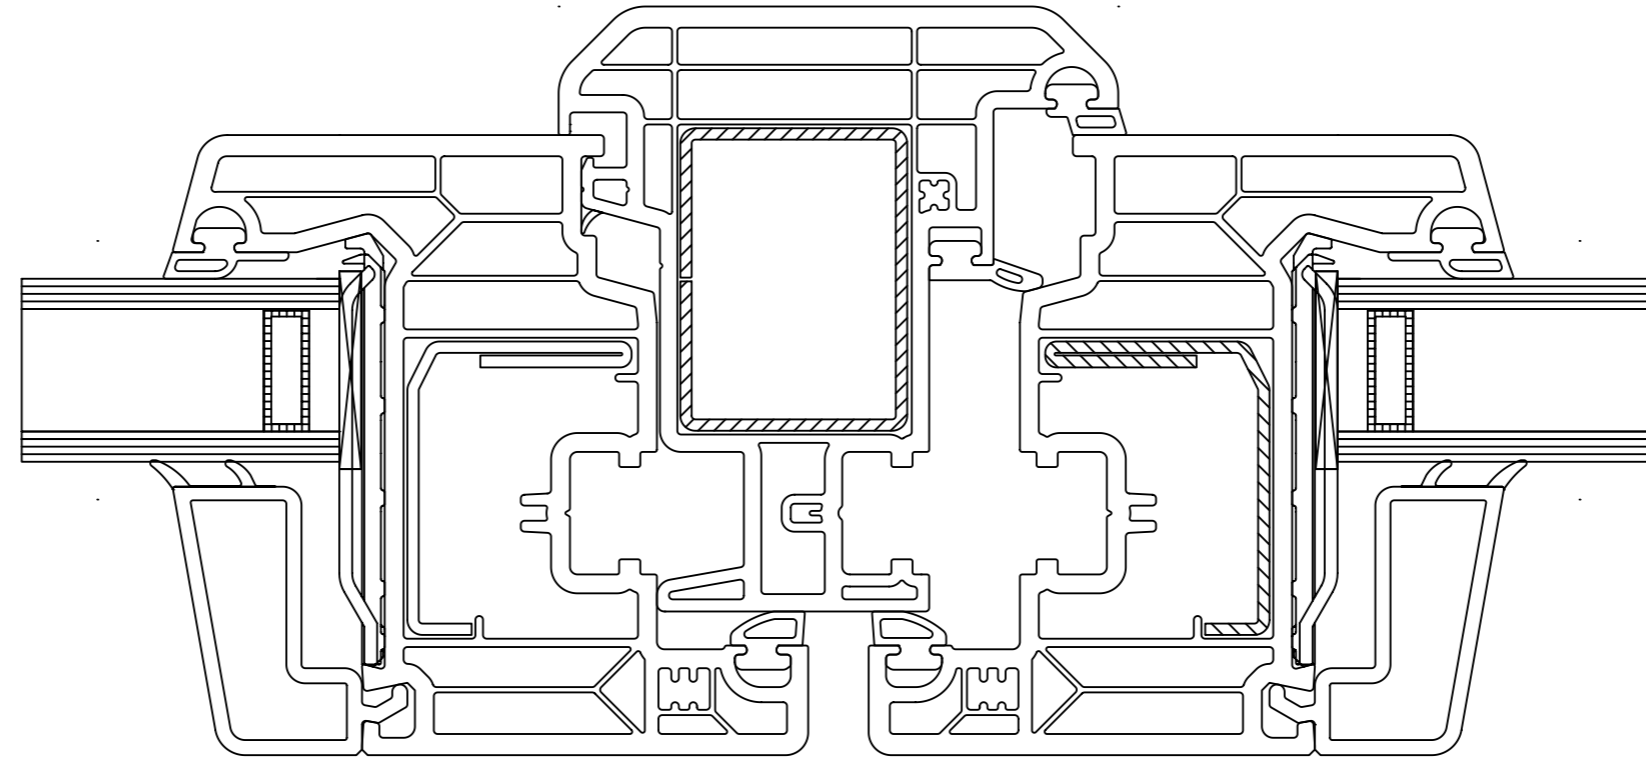

SOFTLINE -MD 82mm

Vantail 103.341
Battue 102.314

Echelle
1:1

21.09.2012

Soft-8131
(Battue 74mm)