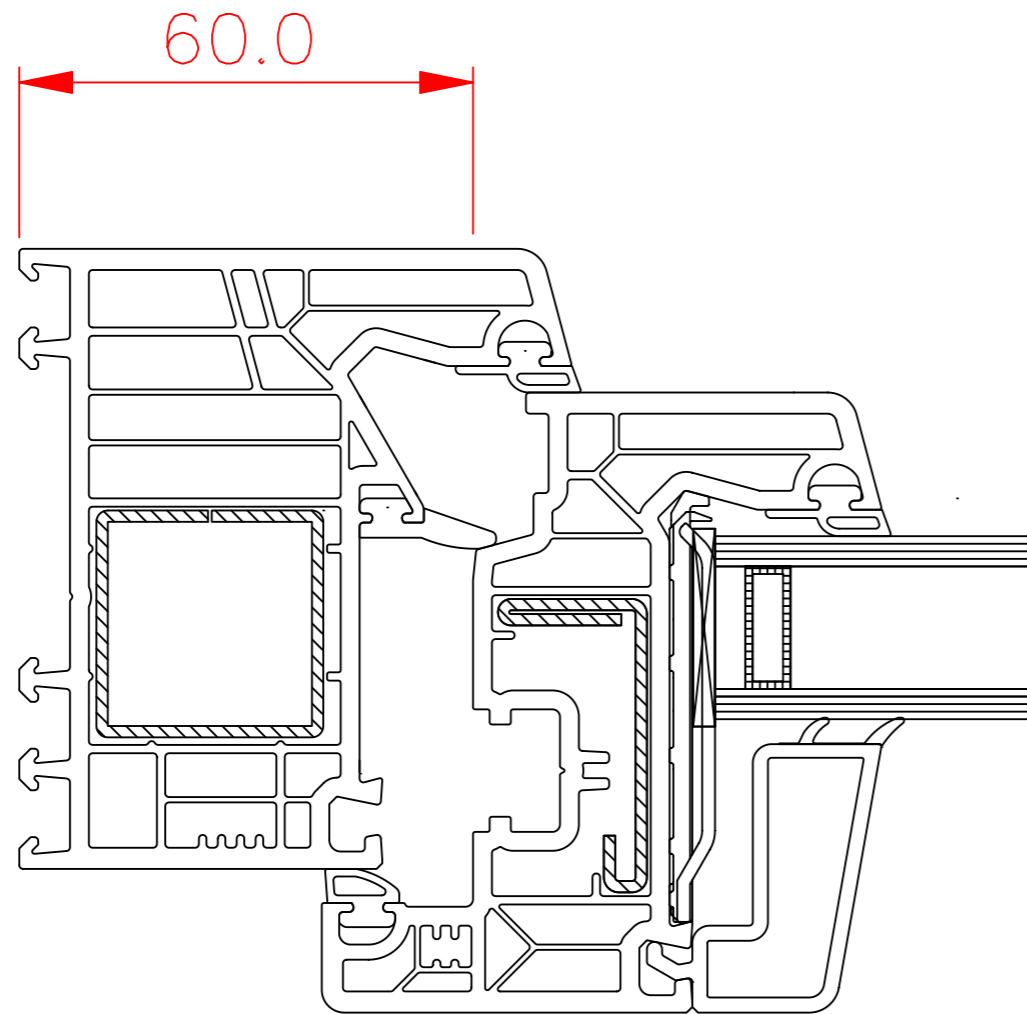

SOFTLINE -MD 82mm

Darmant 101.295
Ouvrant 103.346

Echelle
1:1

02.09.2019

Soft-8753

SOFTLINE - MD 82mm

Dormant 101.295
Rehausse de 100mm

Echelle 1:1

07.06.2016

Soft-8731
(Verre 36mm)

SOFTLINE - MD 82mm

Dormant 101.296
101.295

Echelle
1:1

07.06.2016

Soft-8731
(Verre 36mm)

SOFTLINE -MD 82mm

Darmant 101.295
Ouvrant 103.340

Echelle
1:1

10.07.2017

Soft-8751

Vide de taille

Extérieur dormant

Vide de taille

7 mm