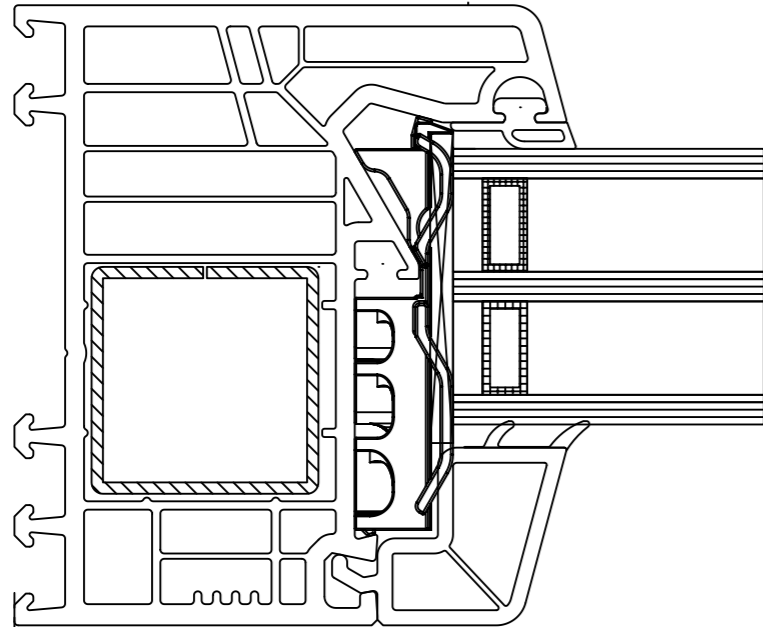

Darmant 101.295
Ouvrant 103.340

Echelle
1:1

10.07.2017

Soft-8751

Vide de taille

Extérieur dormant

Vide de taille

7 mm