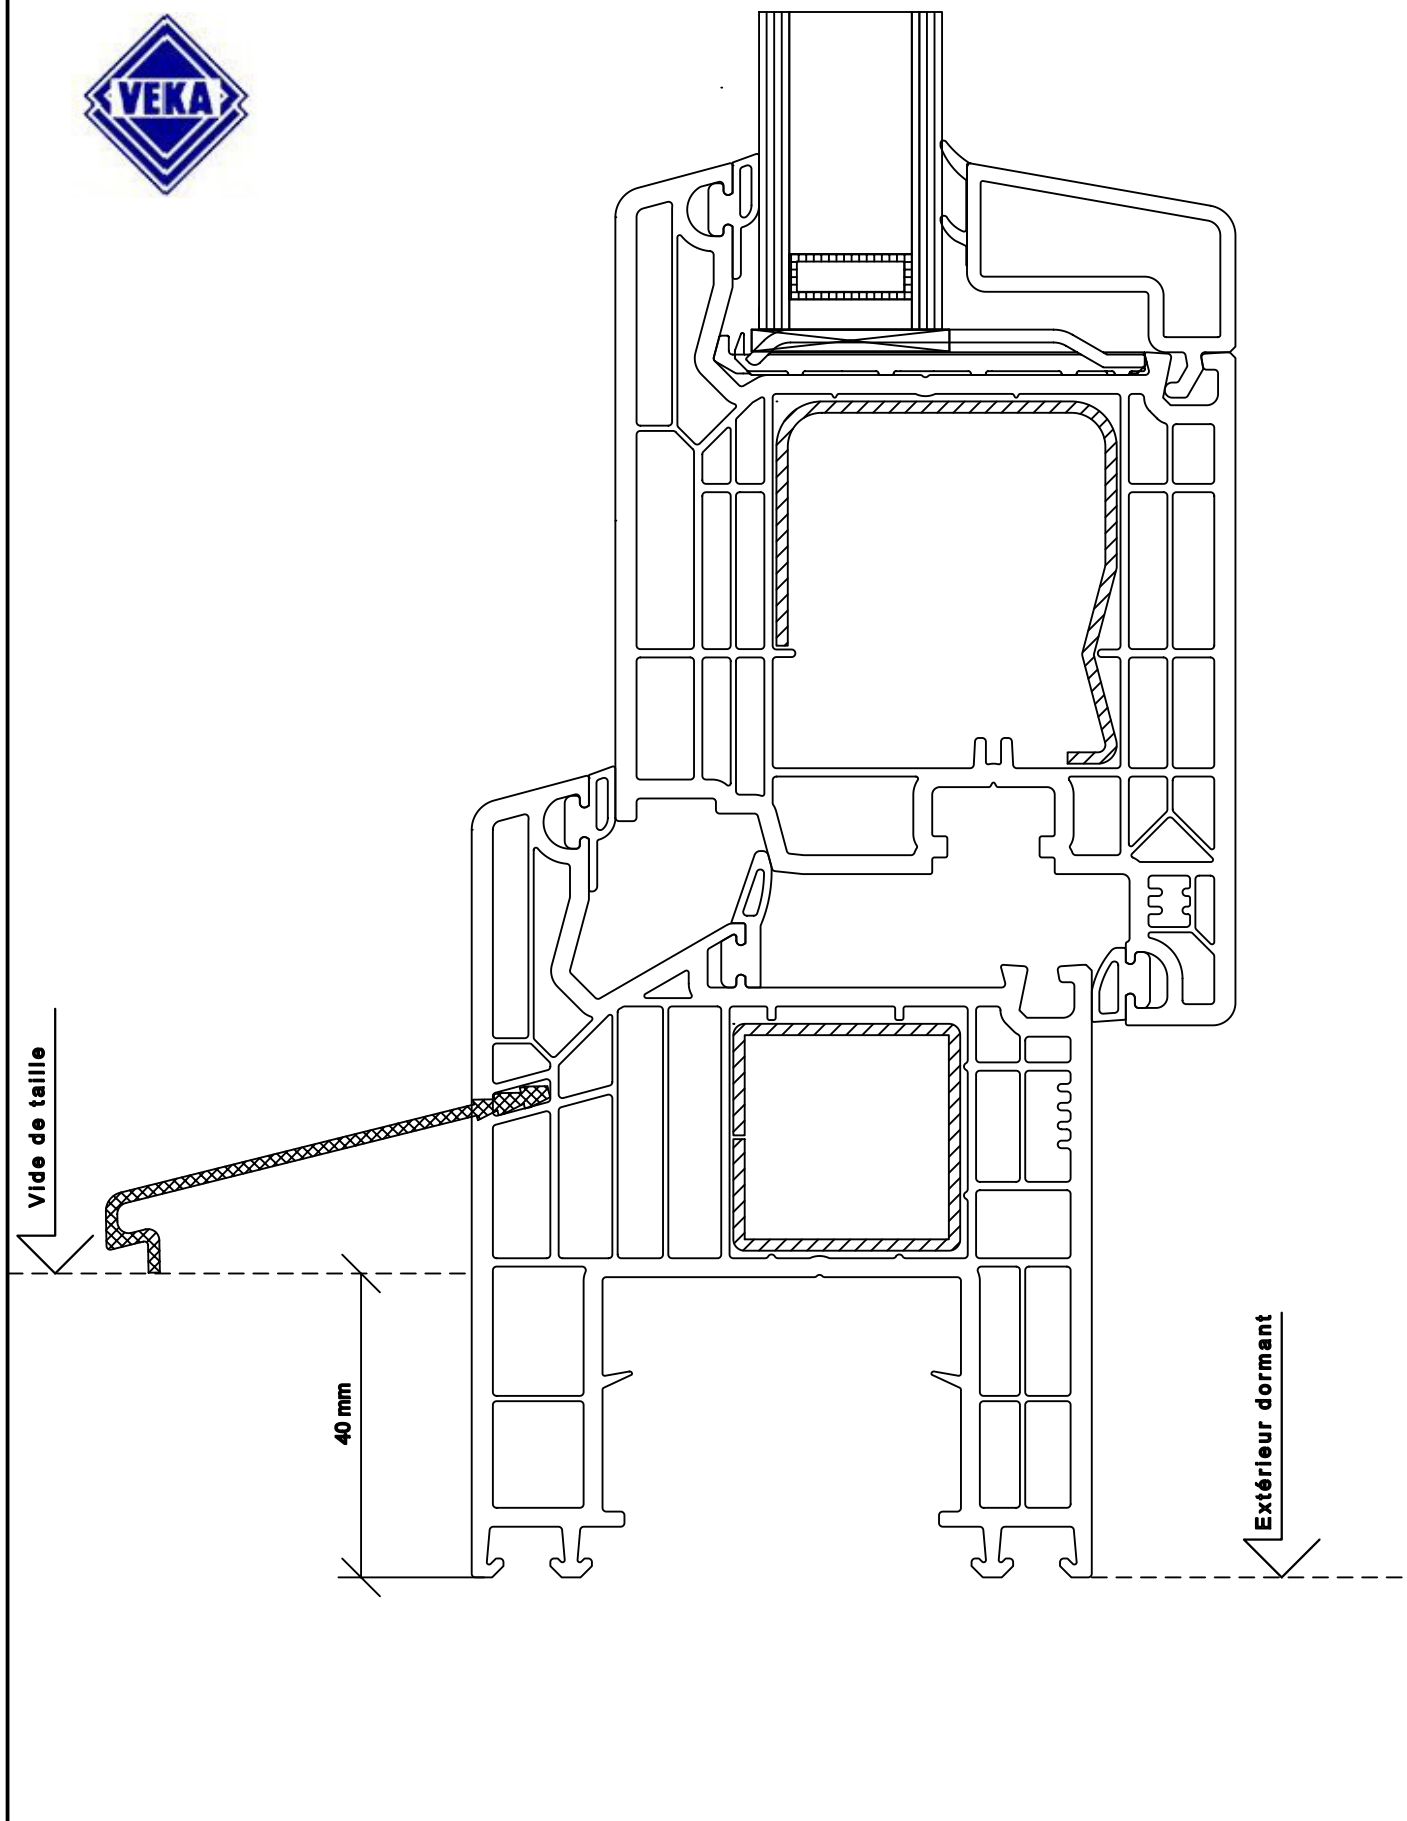

20.09.2012

Soft-8101
(Verre 24mm)

SOFTLINE - MD 82mm

Dormant 101.296

Vantail 103.341

Echelle
1:1

20.09.2012

Soft-8101
(Triverre 36mm)