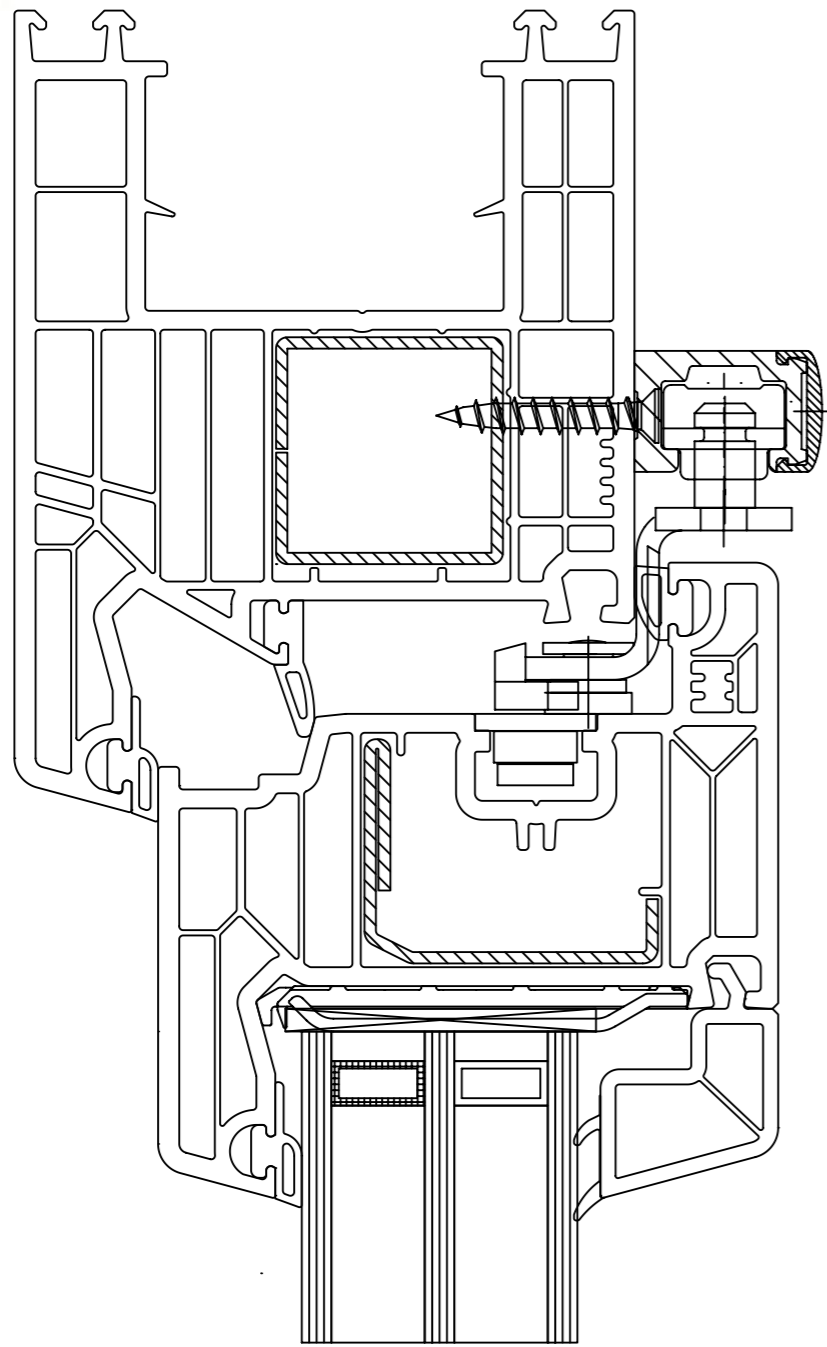

Soft-8100-2
(Verre 24mm)

SOFTLINE - MD 82mm

Dormant	101.296
Vantail	103.340

Echelle
1:1

25.08.2017

Soft-8100 Tab

SOFTLINE -MD 82mm

Dormant 101.296
Ouvrant 103.341