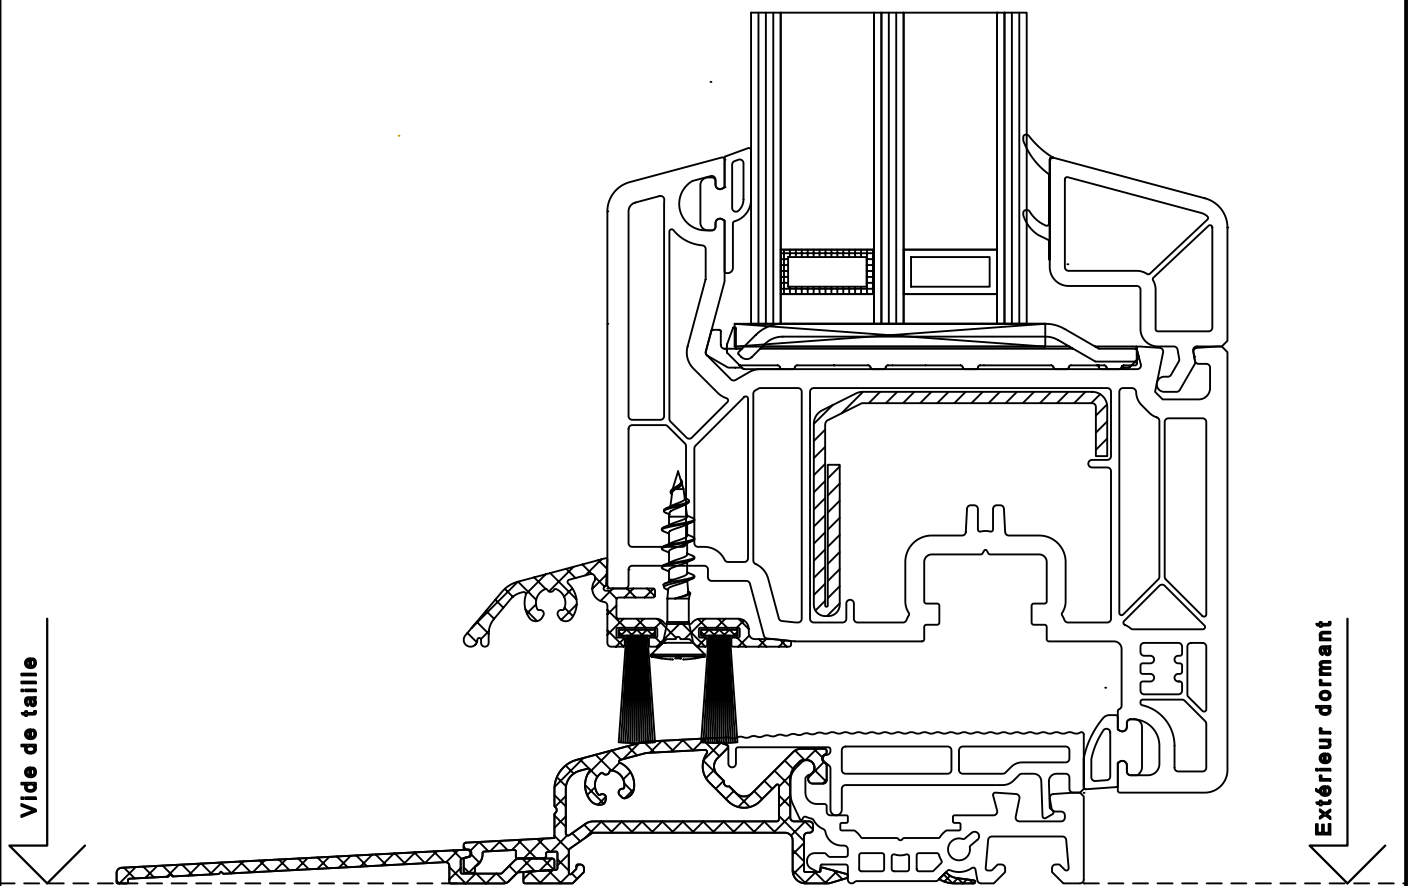

SOFTLINE - MD 82mm

Dormant 101.296 seuil handicapé
Vantail 103.341

Echelle
1:1

12.01.2016

Soft-8101 handi
(Verre 36mm)