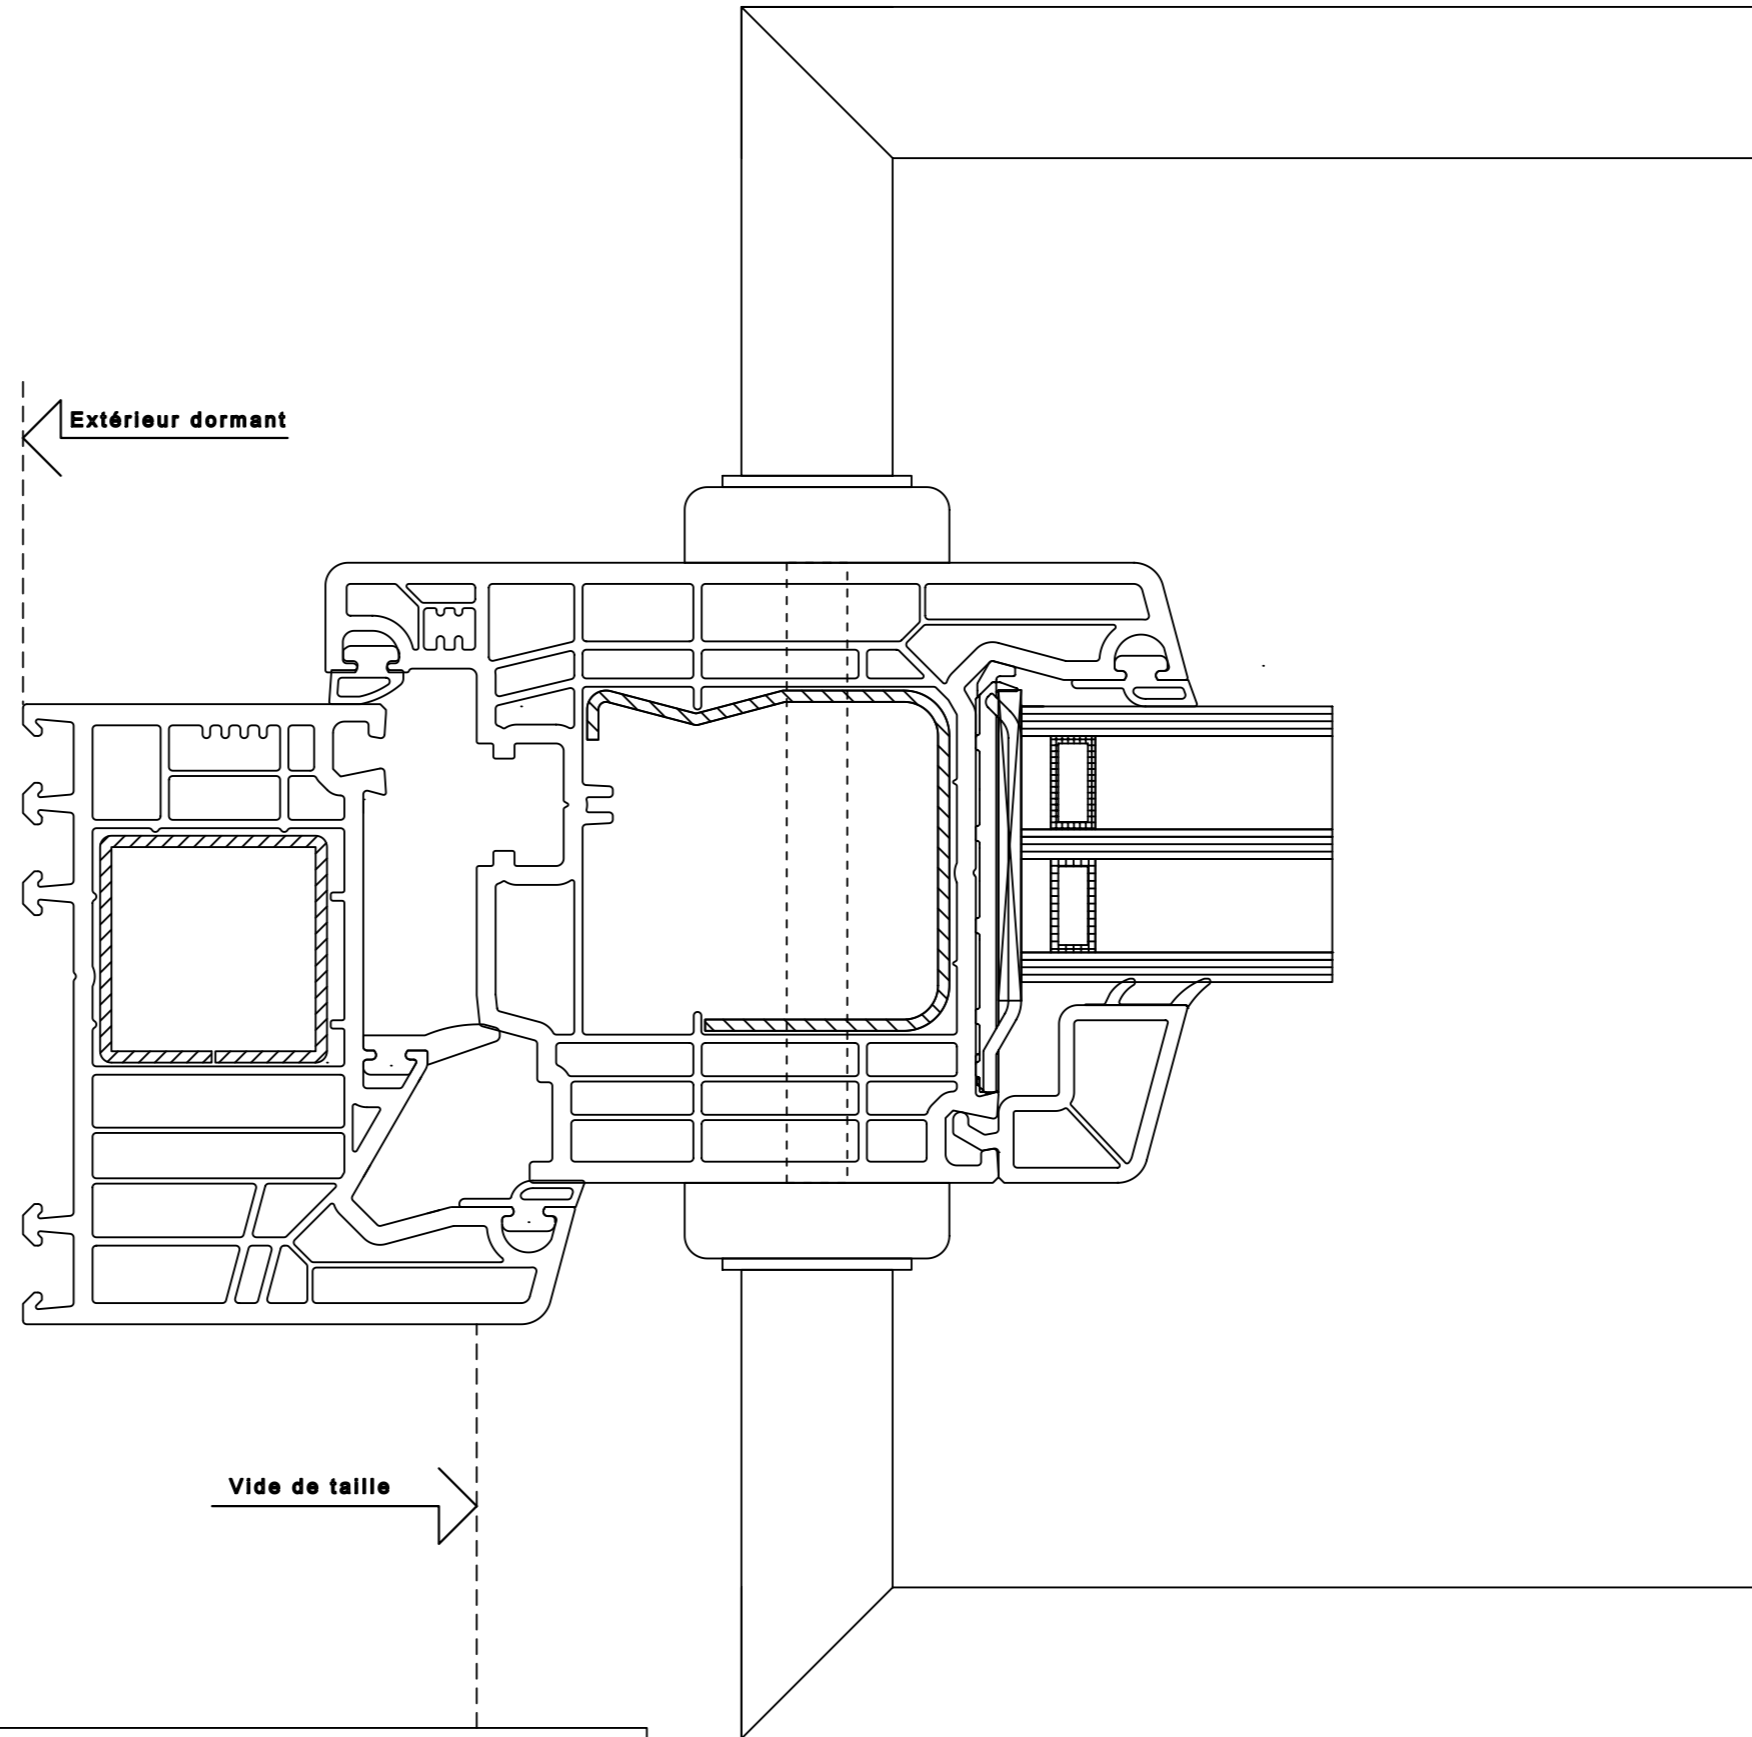

SOFTLINE -MD 82mm

Darmant 101.295
Ouvrant 103.346

Echelle
1:1

02.09.2019

Soft-8753

SOFTLINE - MD 82mm

Dormant 101.295
Rehausse de 100mm

Echelle 1:1