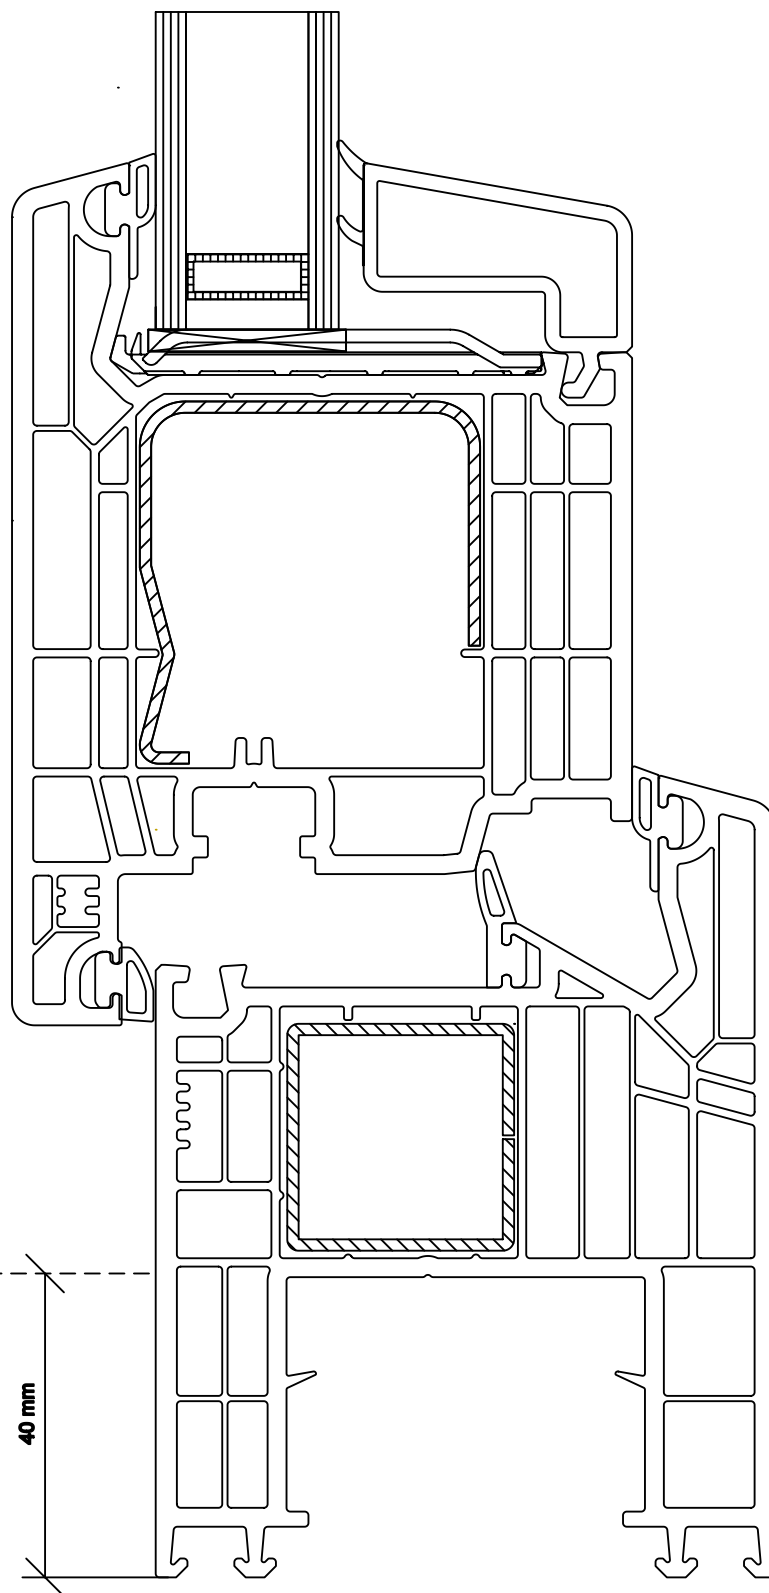

Vide de taille

40 mm

Extérieur dormant