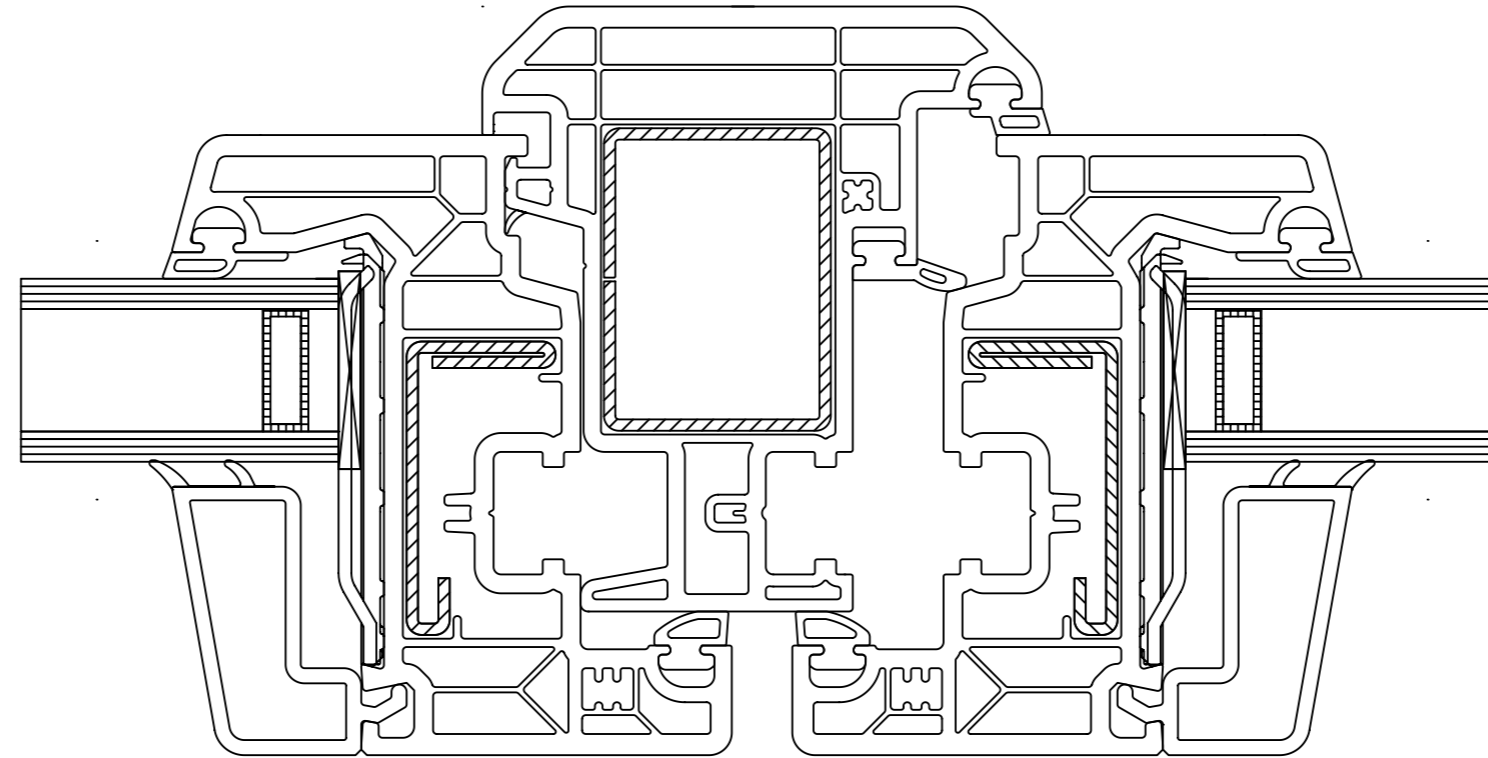

Echelle
1:1

06.11.2014

Soft-8120
(Verre 24mm)

SOFTLINE - MD 82mm

Dormant 101.296
Vantail 103.340

Echelle
1:1

06.11.2014

Soft-8120
(Verre 36mm)