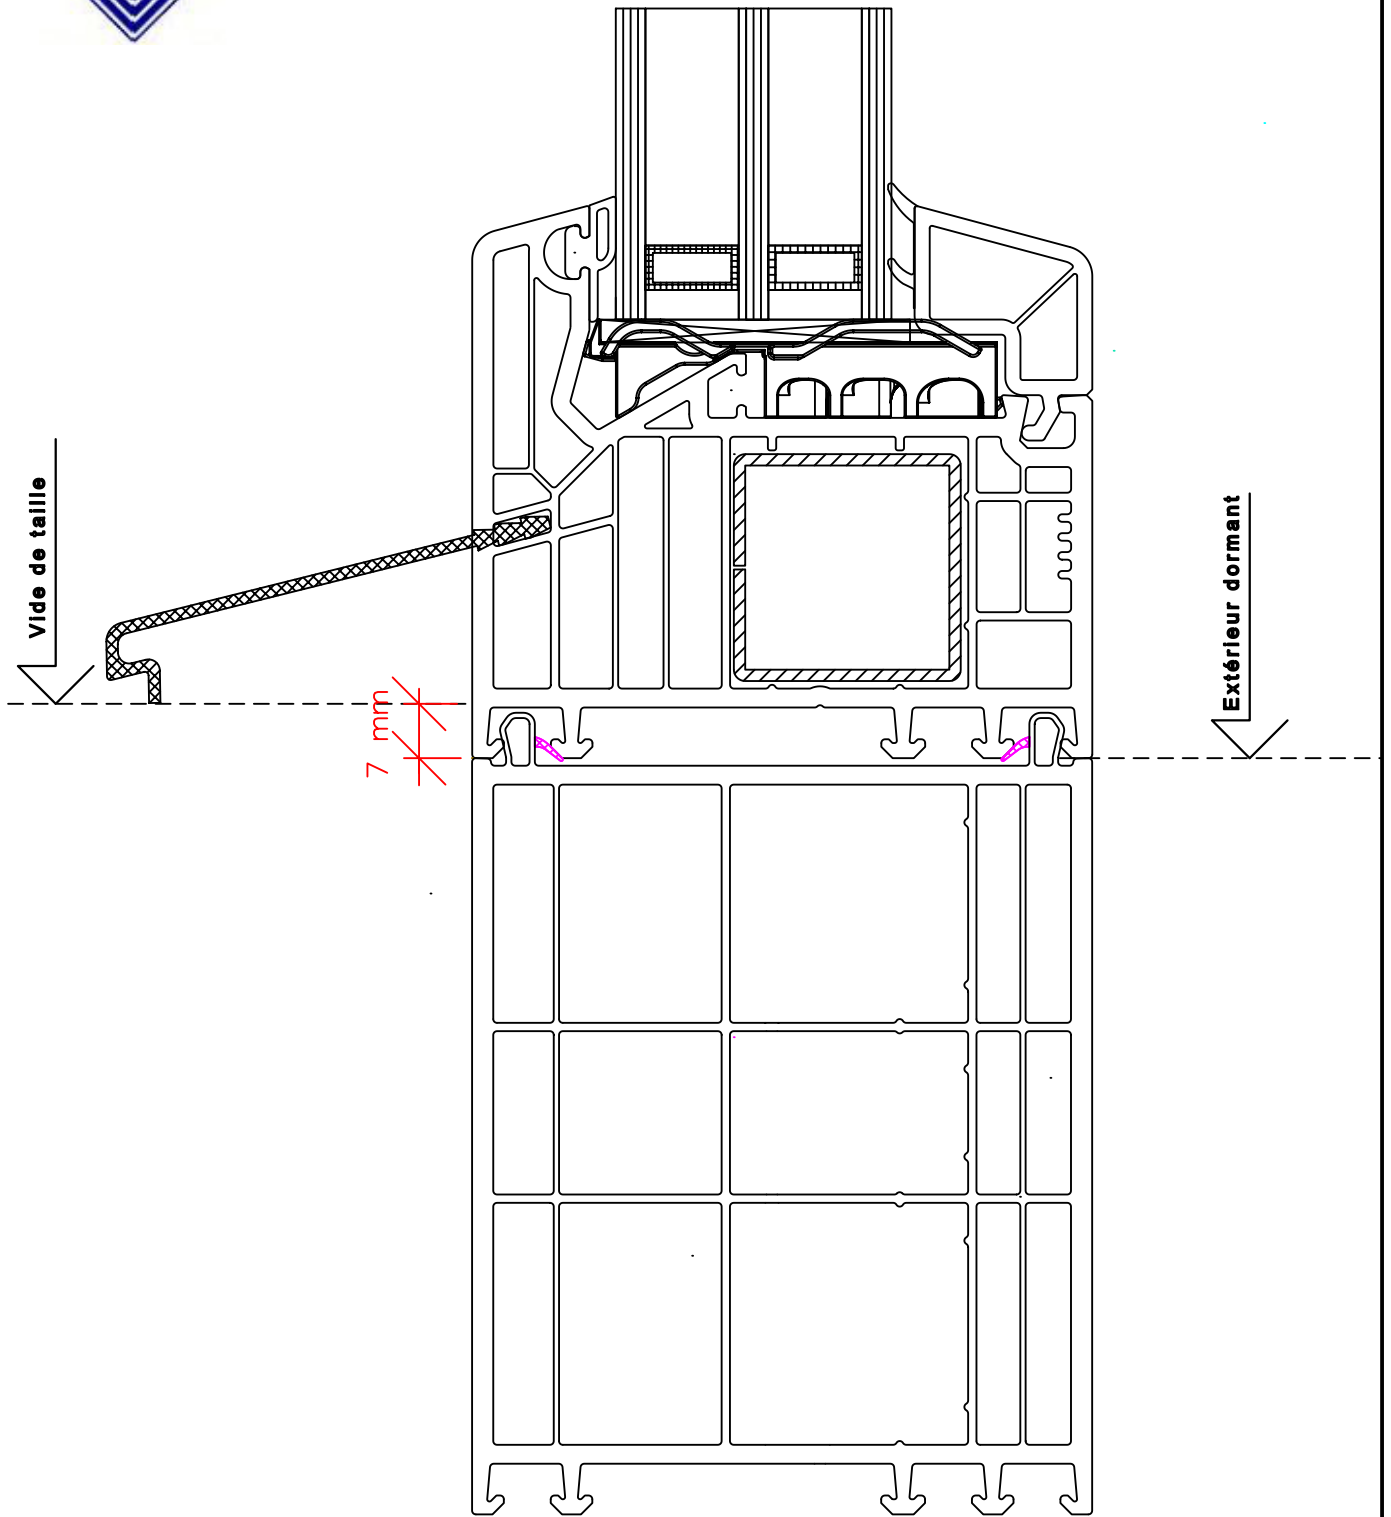

SOFTLINE -MD 82mm

Darmant 101.295
Ouvrant 103.346

Echelle
1:1

02.09.2019

Soft-8753

SOFTLINE - MD 82mm

Dormant 101.295
Rehausse de 100mm

Echelle 1:1