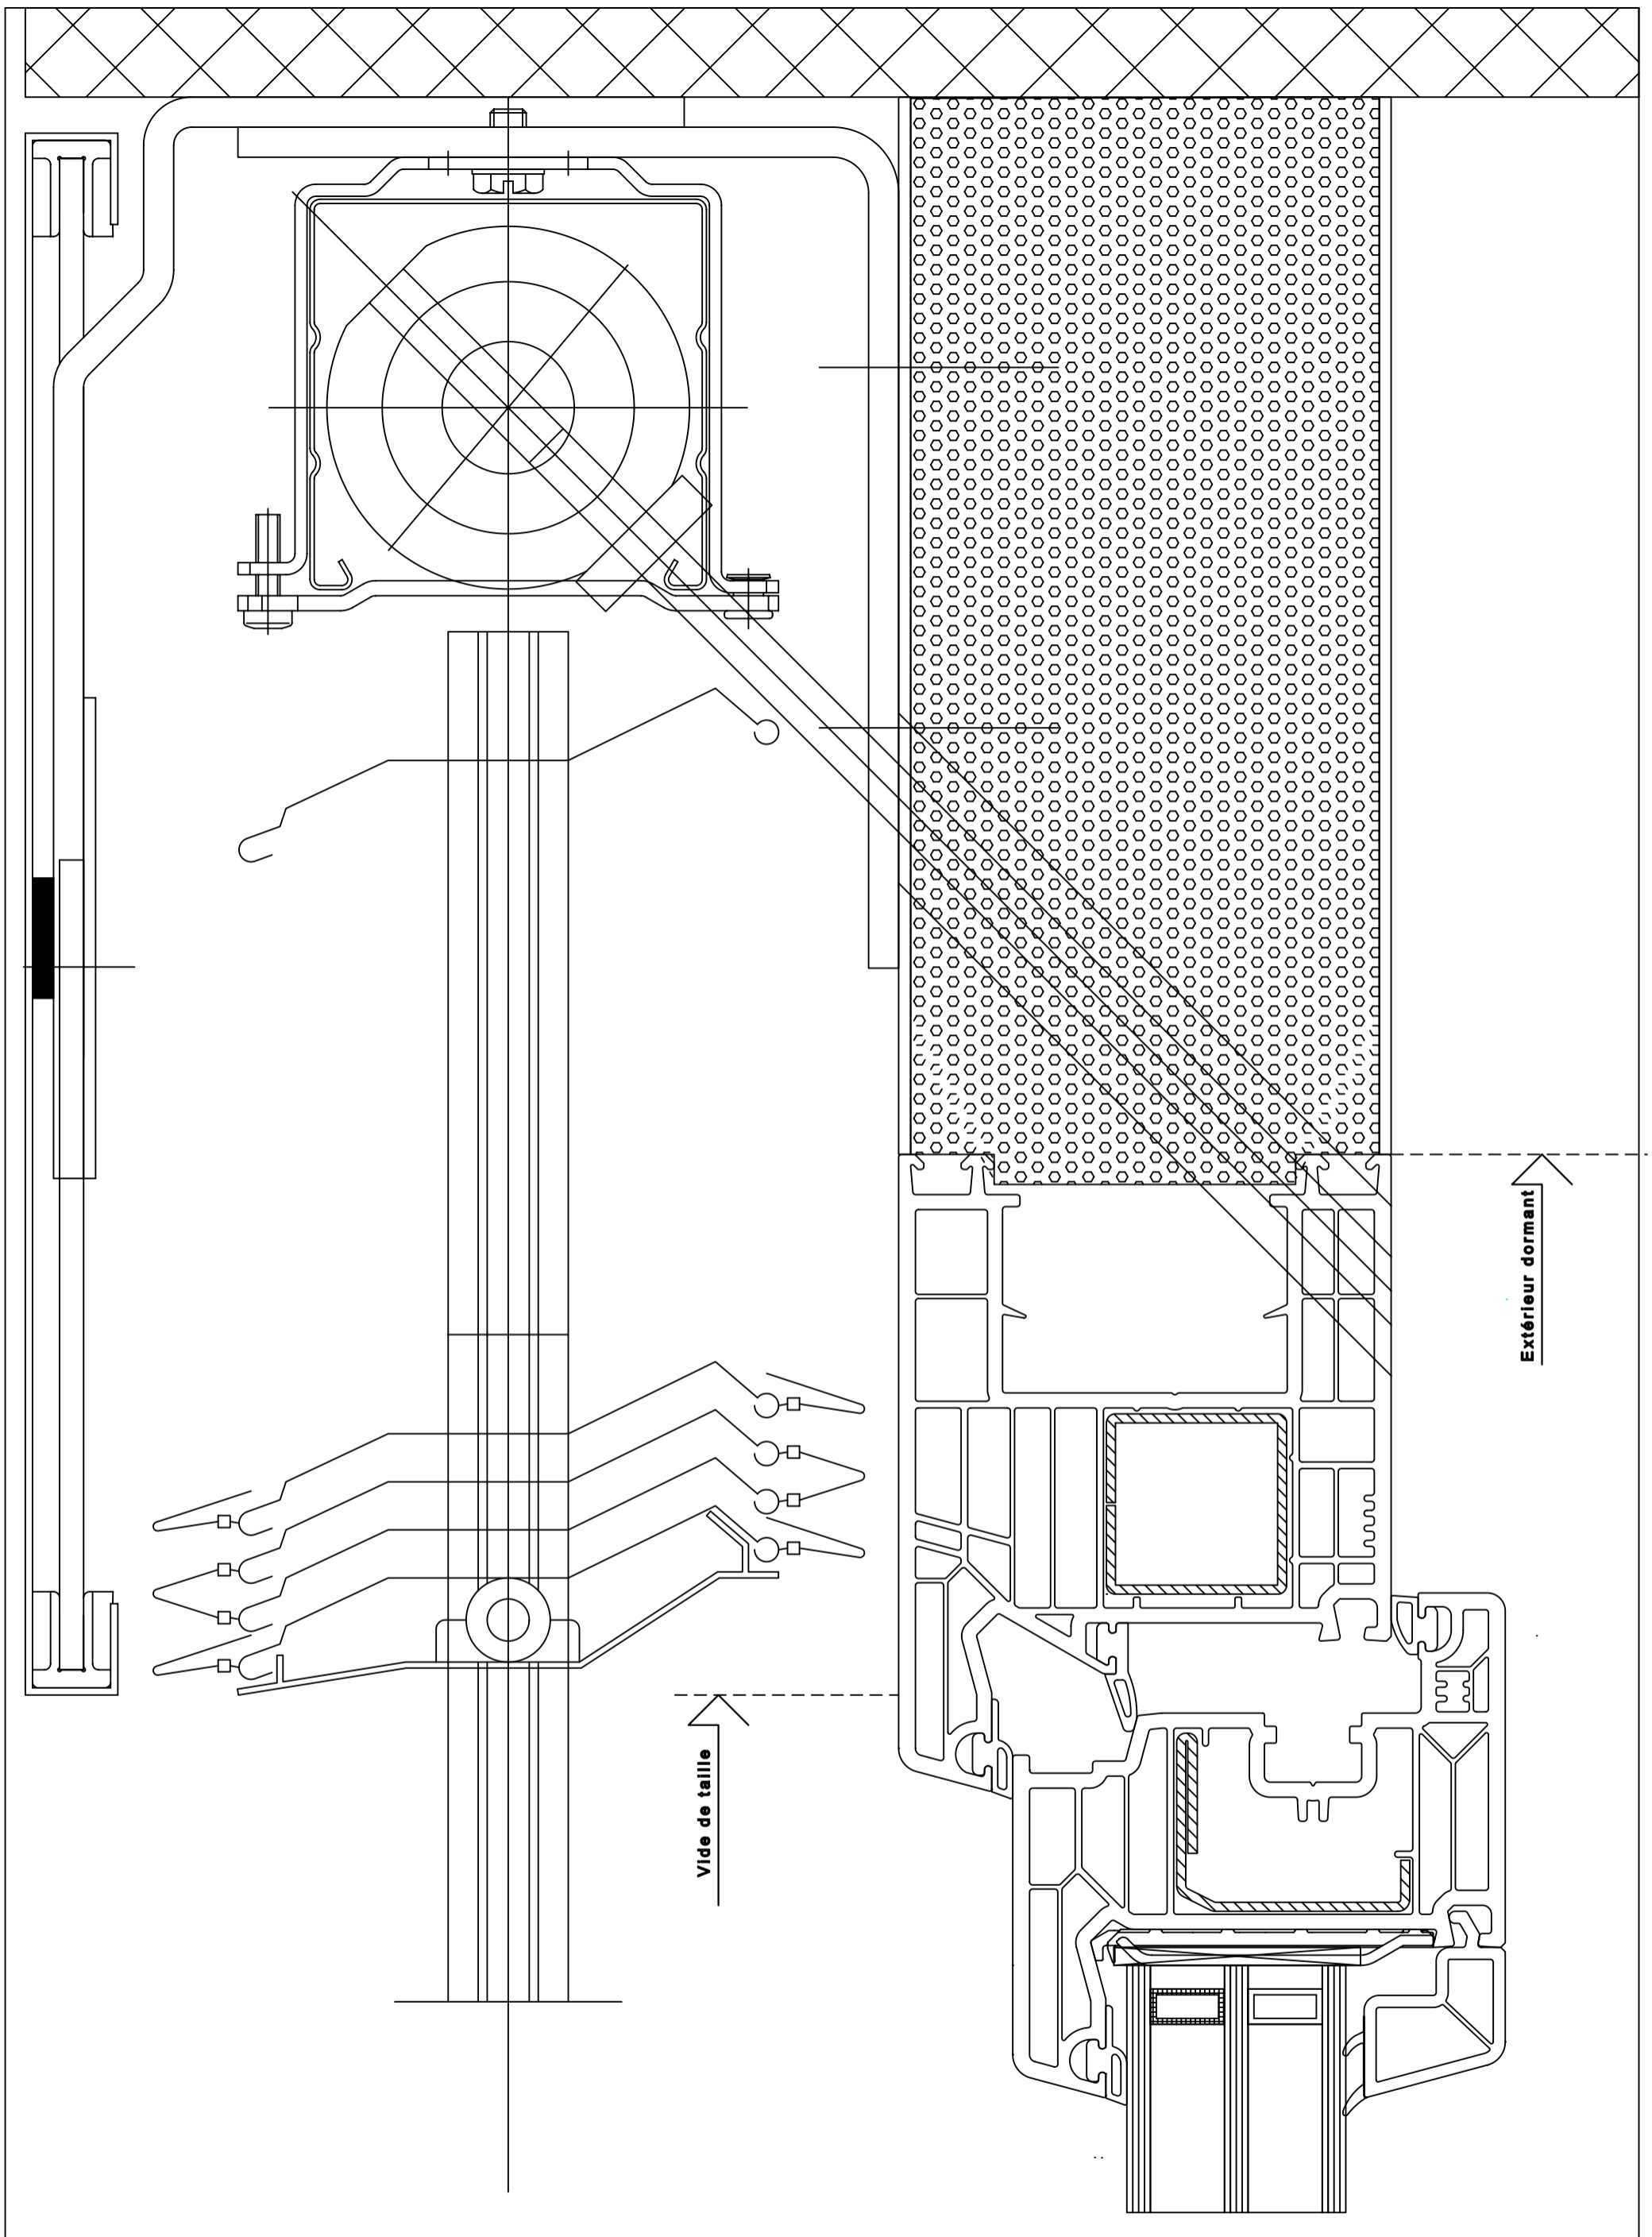

SOFTLINE - MD 82mm

Elargissement supérieur isolé
Store Lamisol-90 avec lambrequin

Echelle
1:1

06.05.2021

Soft-8111
Elarg+Lamisol