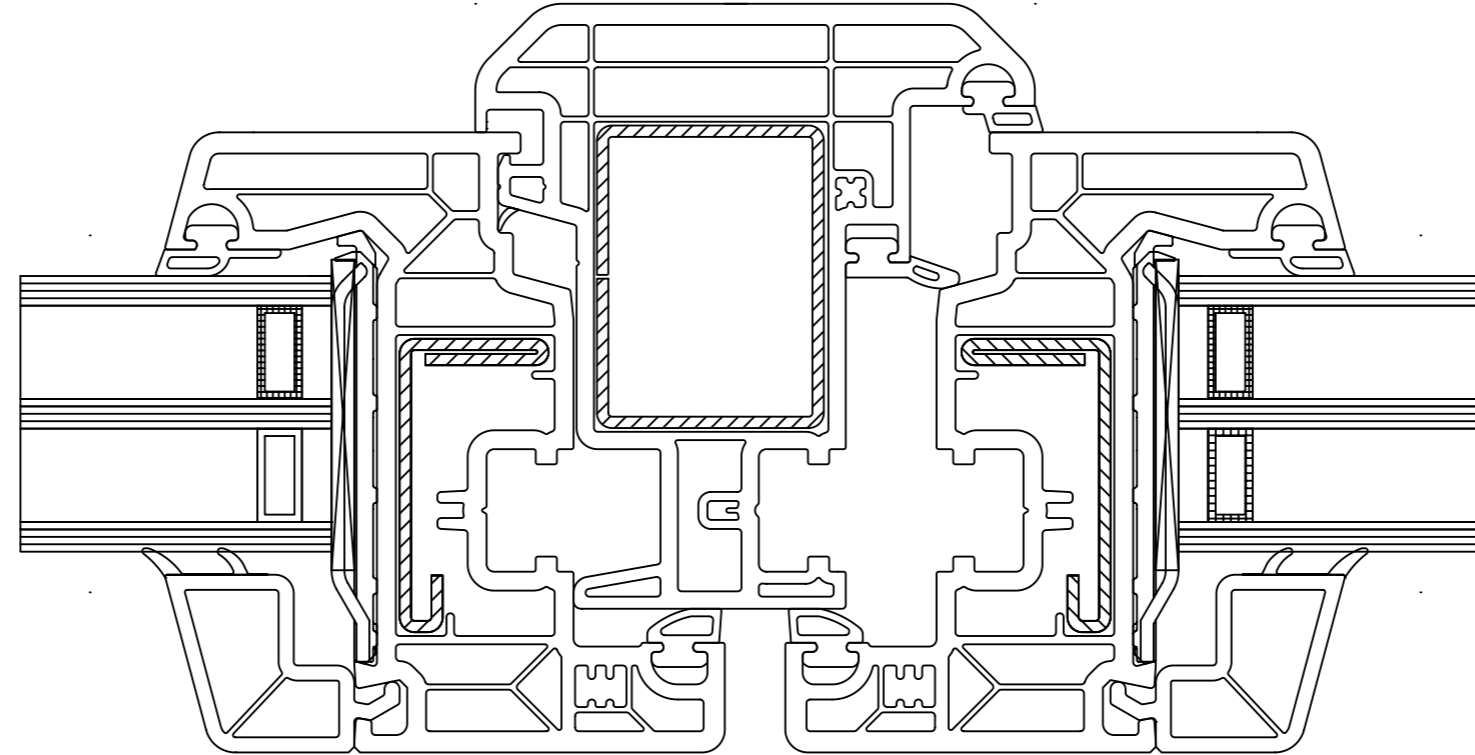

Echelle
1:1

06.11.2014

Soft-8120
(Verre 24mm)

SOFTLINE - MD 82mm

Dormant 101.296
Vantail 103.340

Echelle
1:1

06.11.2014

Soft-8120
(Verre 36mm)