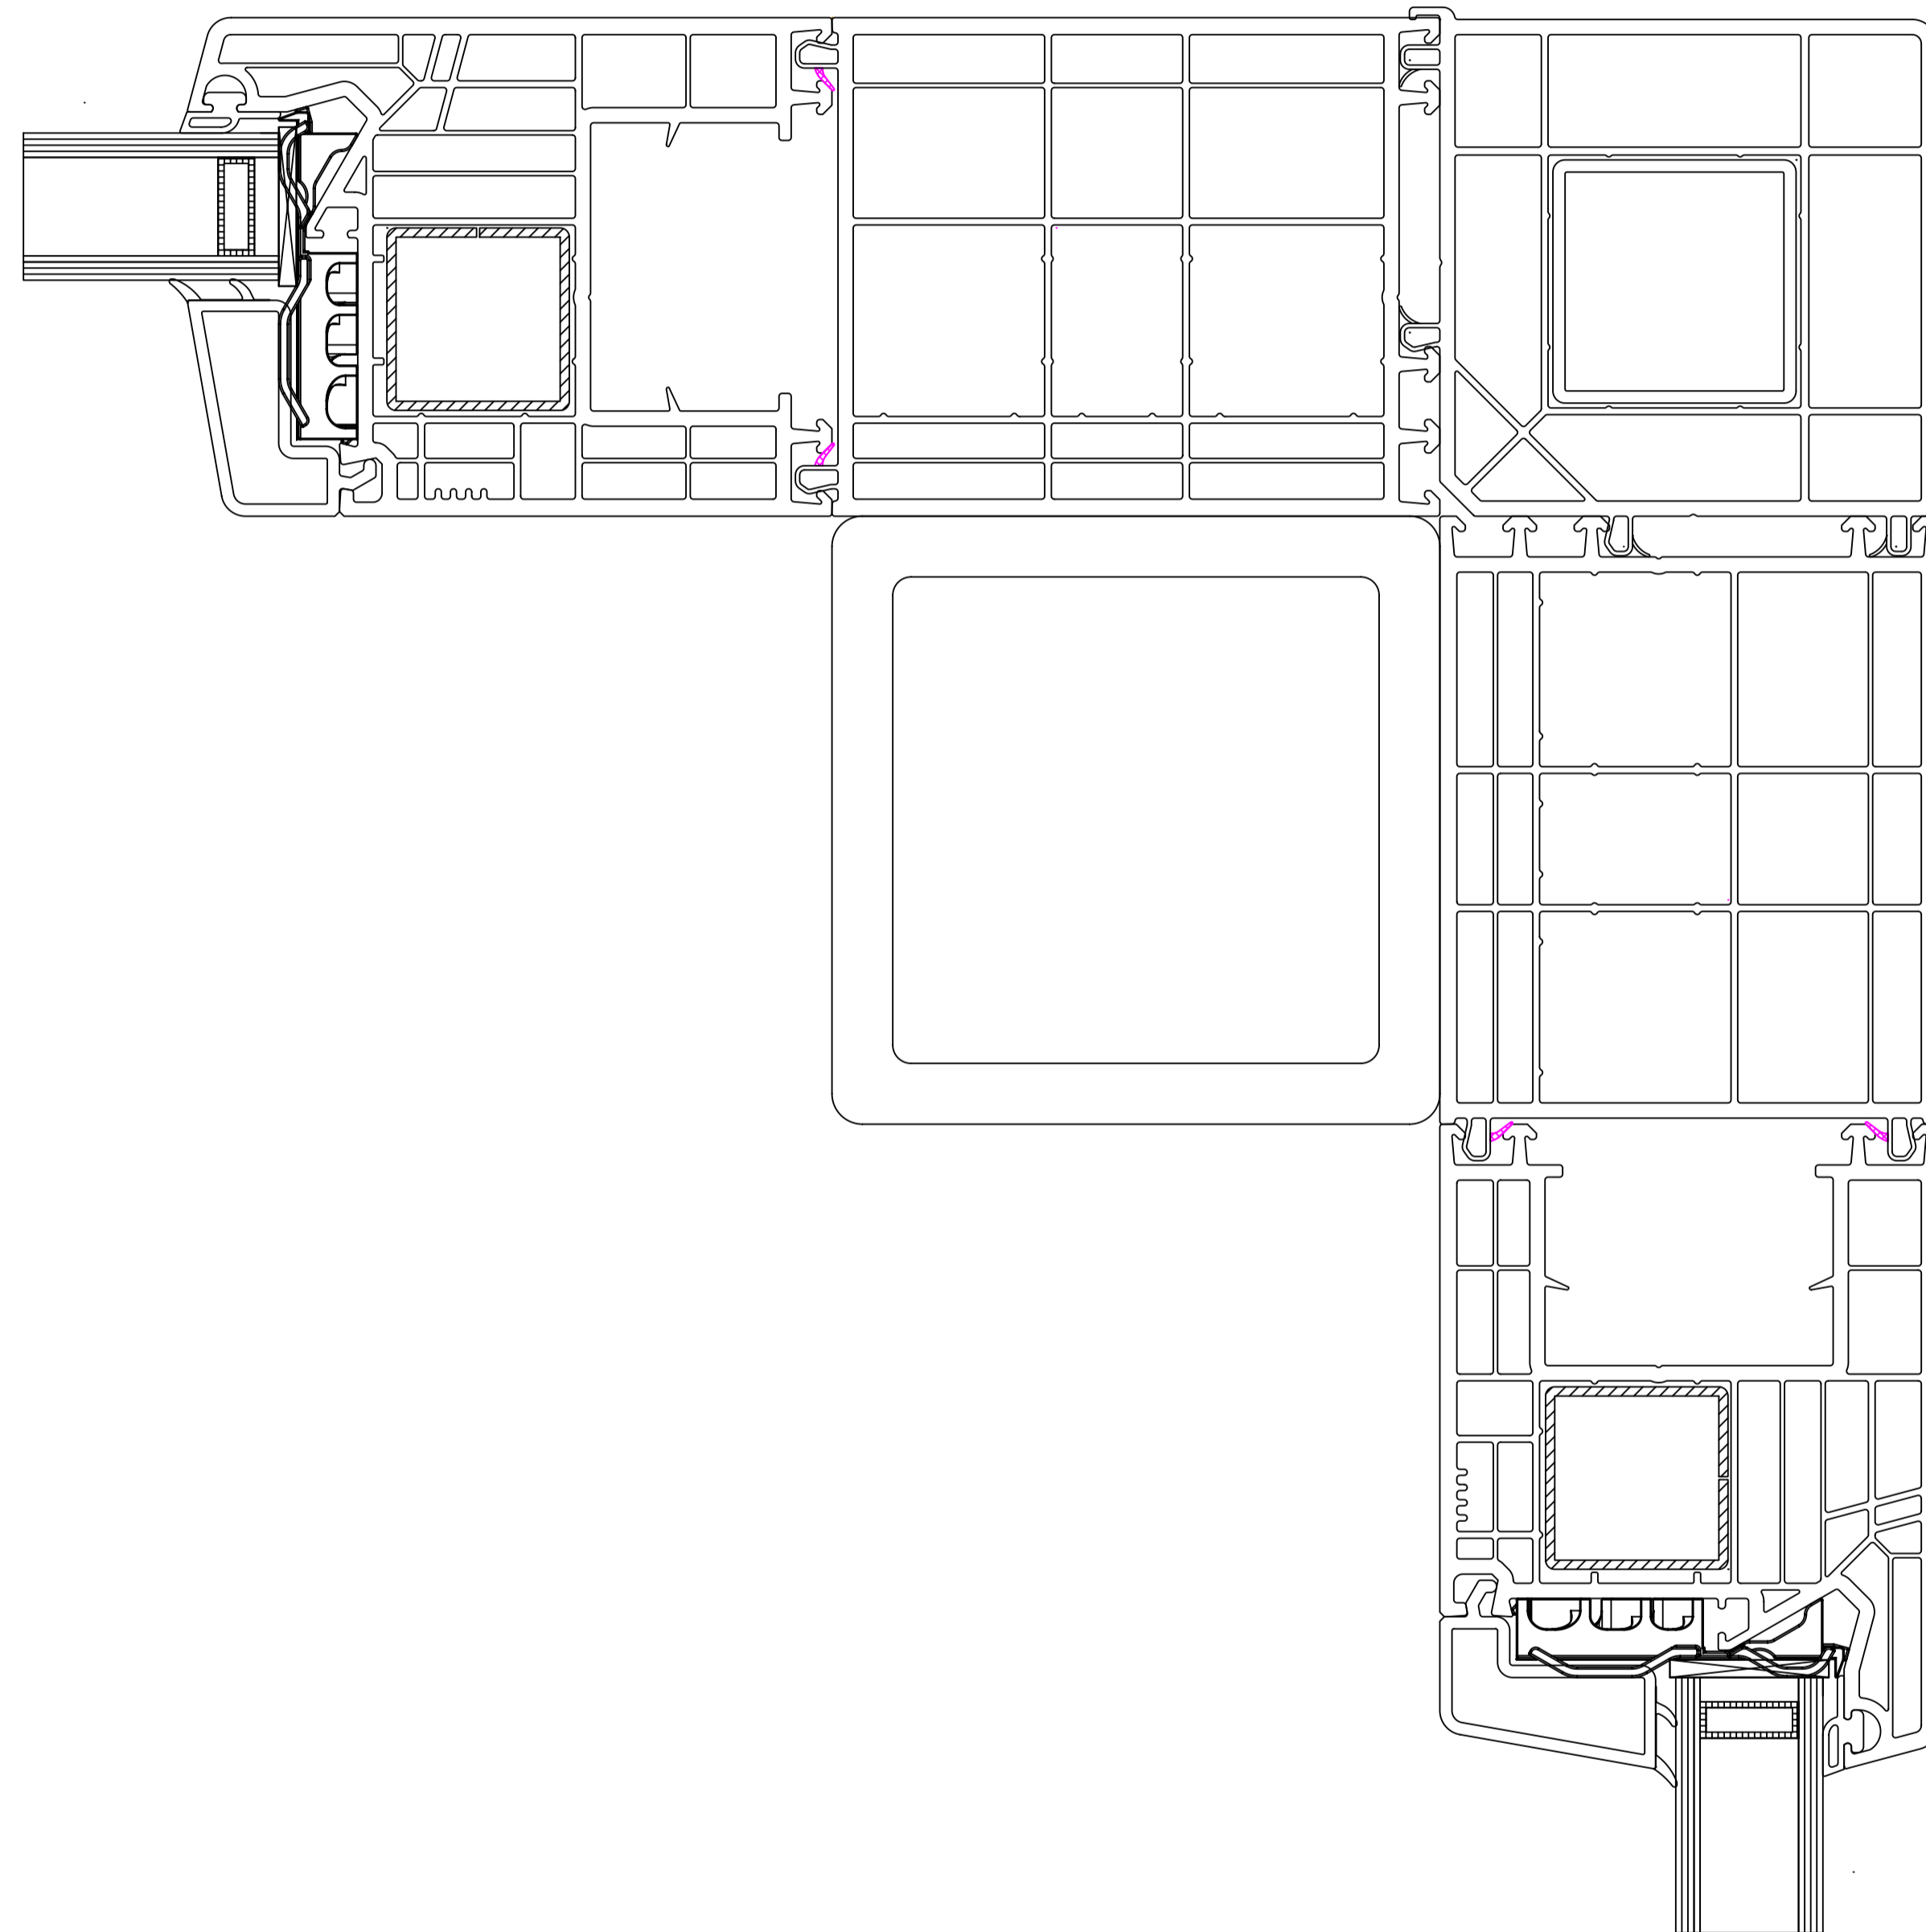

Soft-8120 ass.

SOFTLINE -MD 82mm

Dormant 101.296
Angle 90° 116.229

Echelle
1:1

15.11.2018

Soft-8021-90°

	Assemblage sur poteau	Echelle 1:1
	Dormant 101.296	19.01.2021
	Angle 90° 116.229	Soft-8021.1-90°