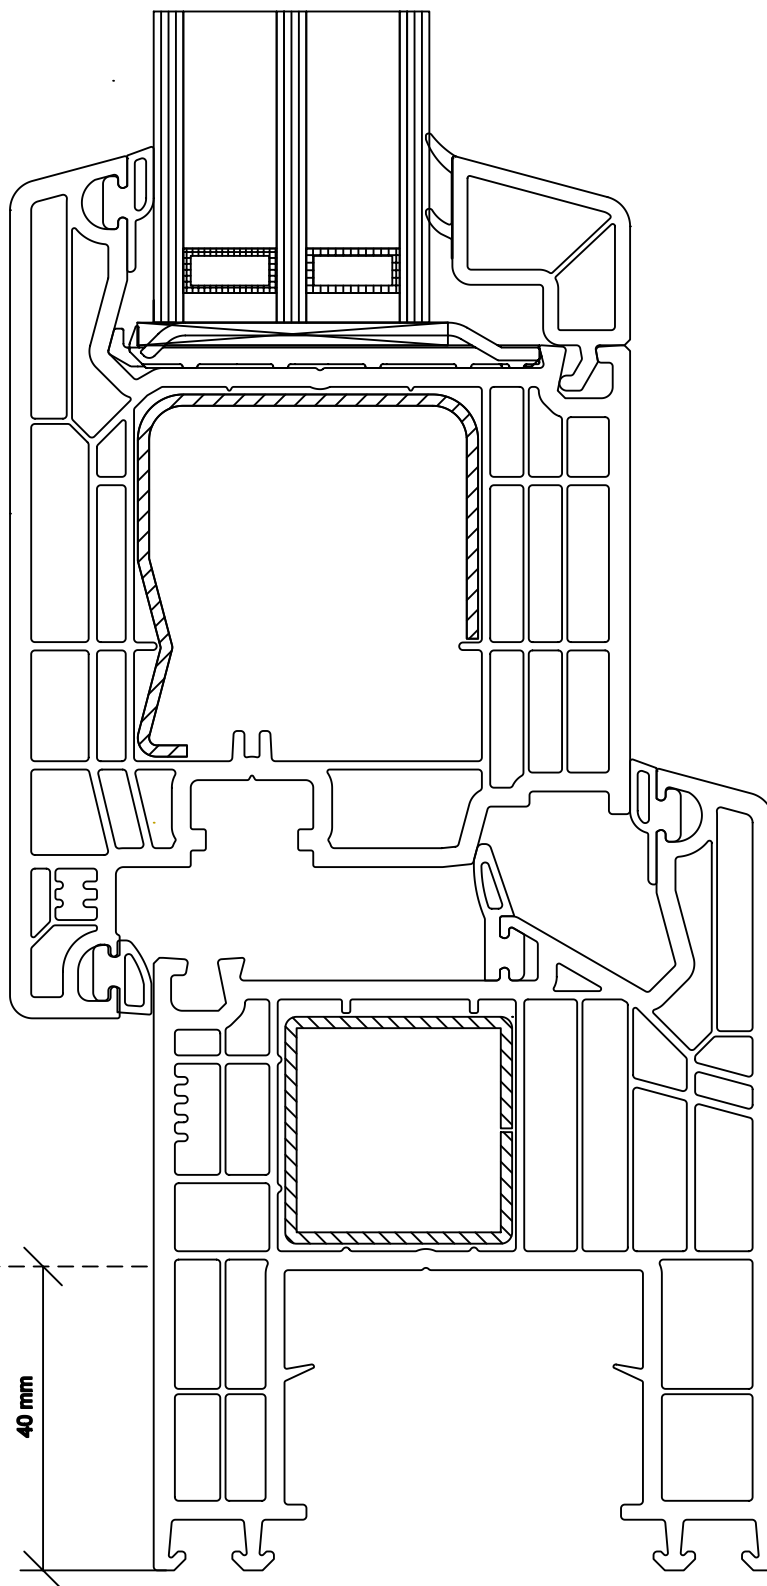

Vide de taille

40 mm

Extérieur dormant