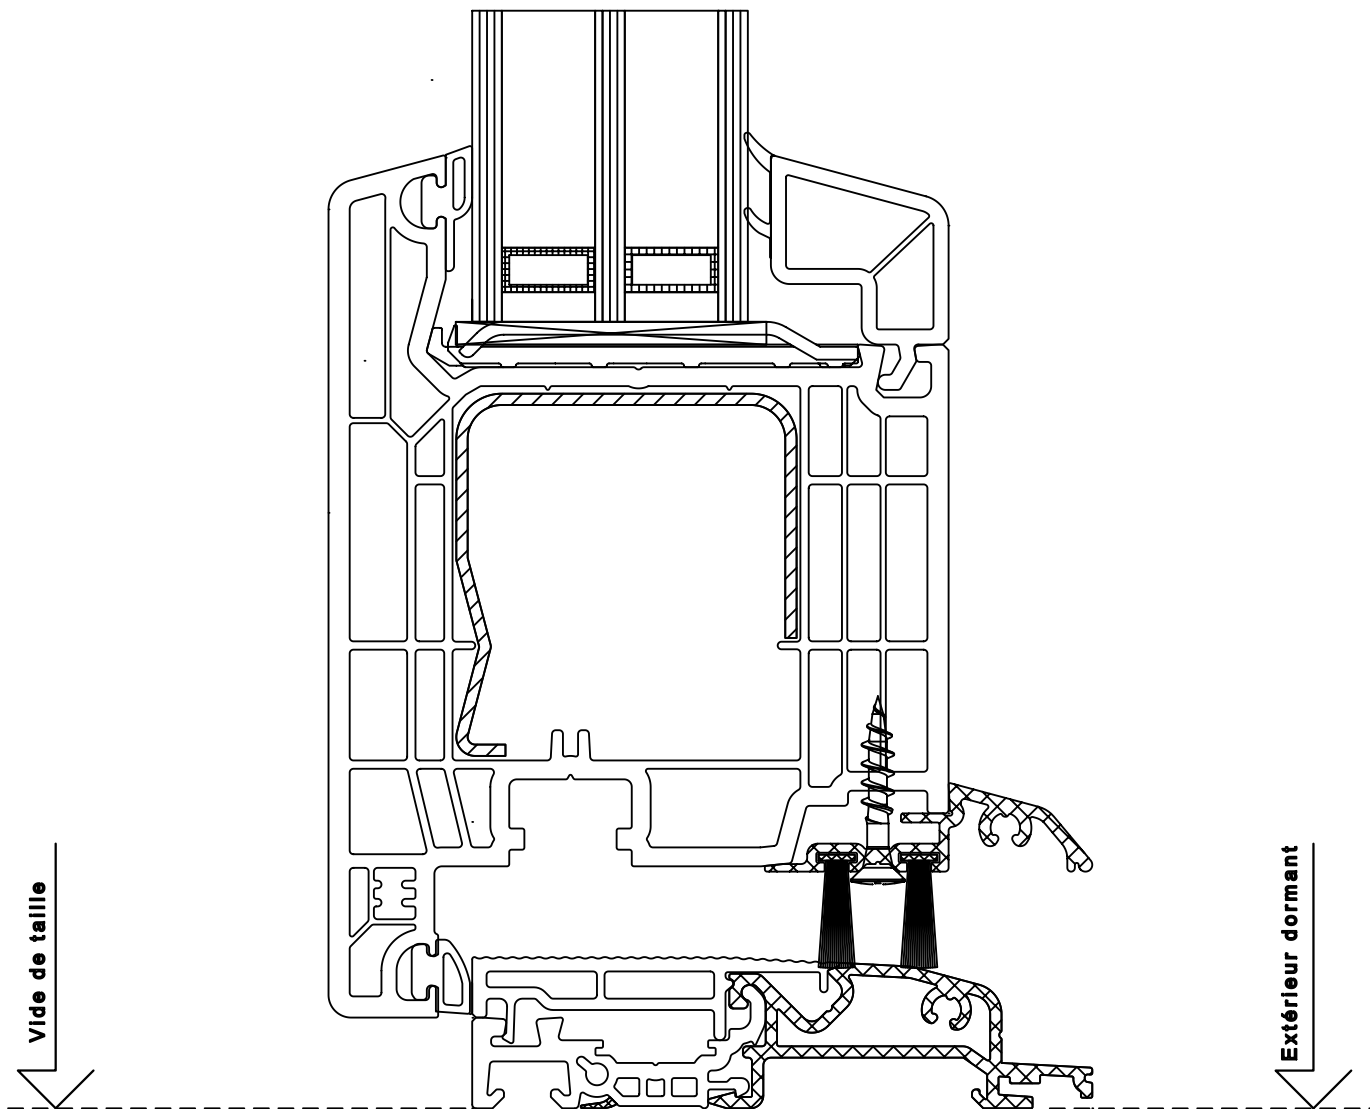

12.01.2016

Soft-8101 handi
(Verre 36mm)

SOFTLINE - MD 82mm

Dormant 101.296 seuil handicapé
Vantail 103.341 - fixe

Echelle
1:1

26.01.2016

Soft-8101 handi-f
(Verre 36mm)

SOFTLINE - MD 82mm