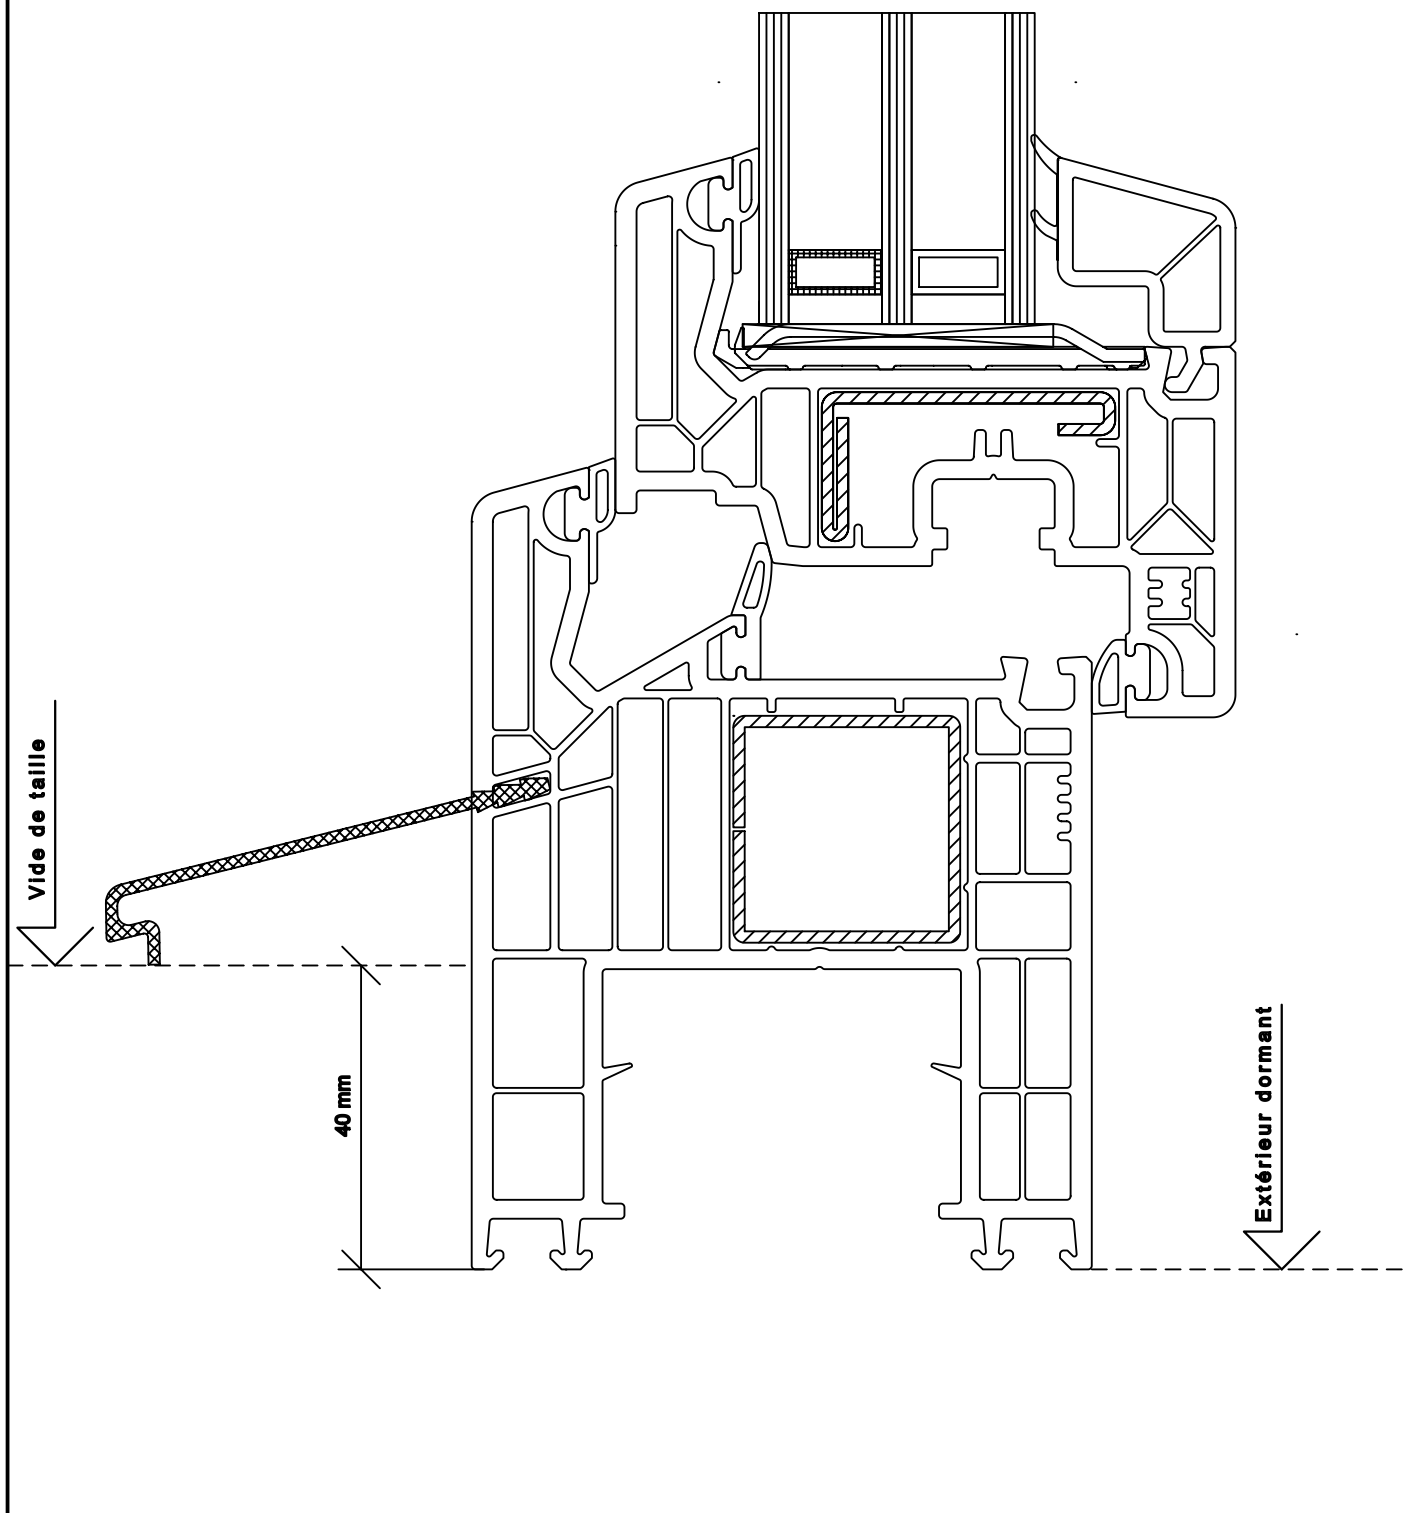

20.09.2012

Soft-8001
(Verre 36mm)

SOFTLINE - MD 82mm

Dormant 101.296
Vantail 103.340

Echelle
1:1

20.09.2012

Soft-8100
(Verre 24mm)

SOFTLINE - MD 82mm