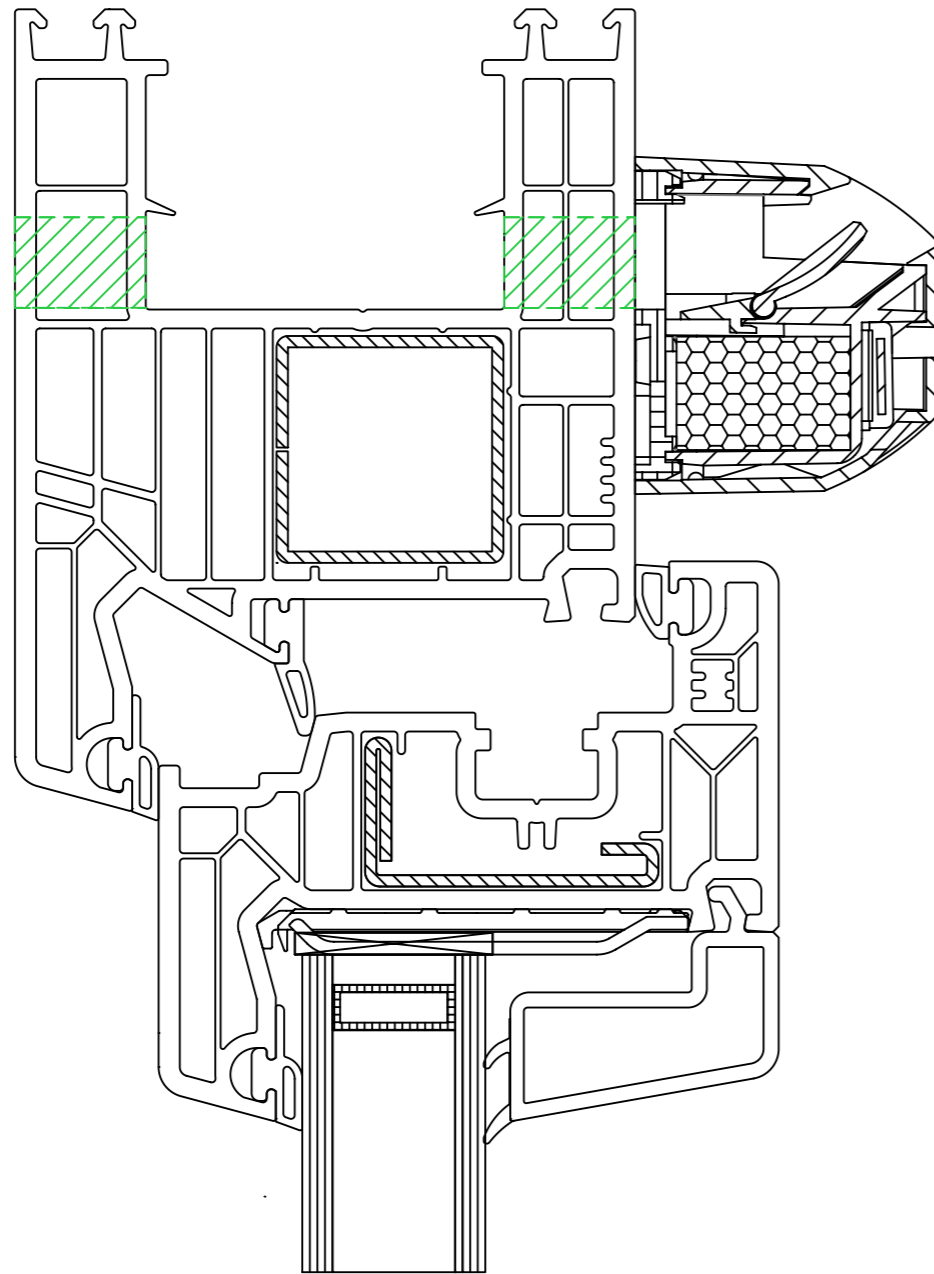

ANJOS Isola 2

ANJOS HY