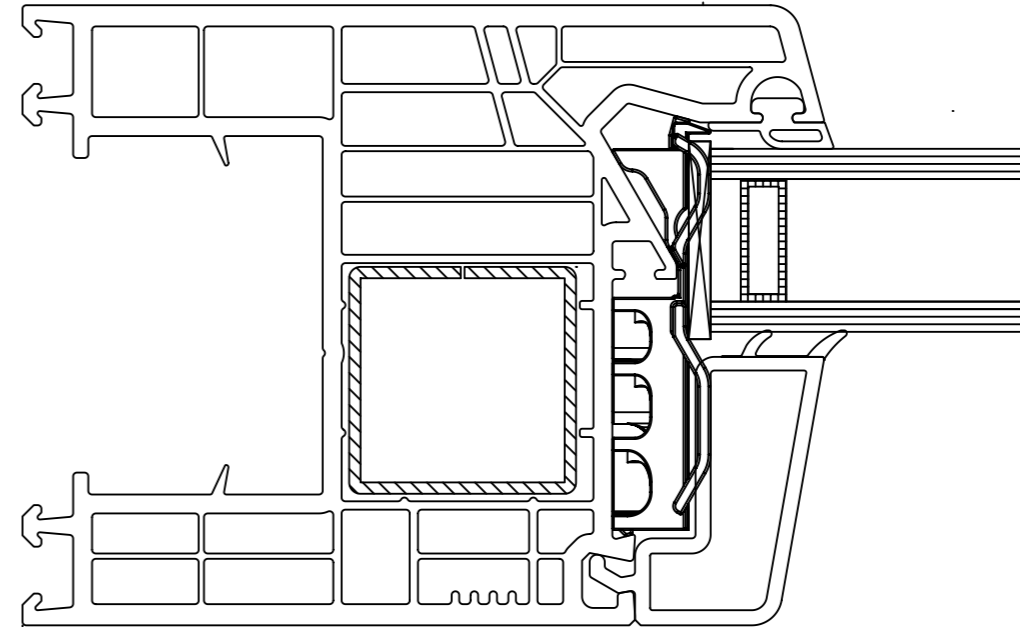

Extérieur dormant

SOFTLINE -MD 82mm

Dormant fixe 101.296 - 106mm

Dormant fixe 101.295 - 73mm

Echelle
1:1

25.02.2021

Soft-8732

Vide de taille