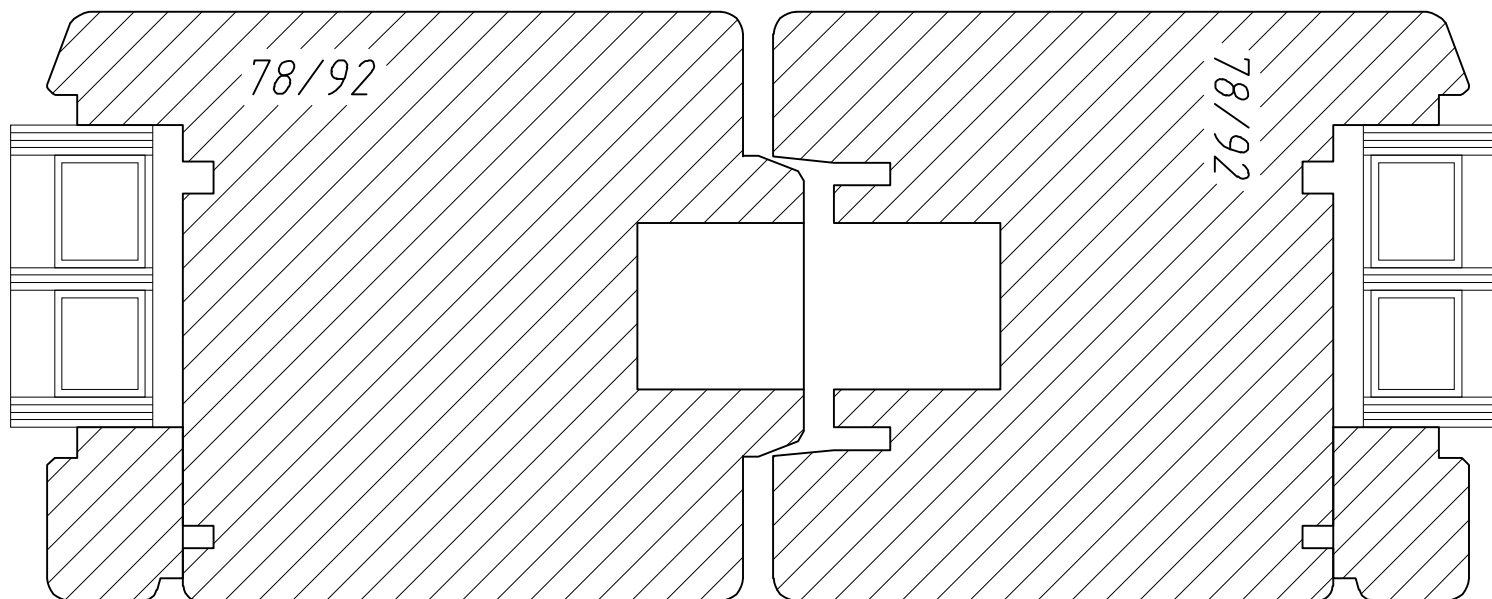

 <a href="http://www.delezefenêtres.ch">www.delezefenêtres.ch</a>	HS-Bois 78mm	Echelle 1 : 1
	MONTANT COTE OUVRANT	Date 15/03/2023
		HS-78-100

	HS-Bois 78mm	Echelle 1:1
	MONTANT COTE FIXE	Date 15/03/2023
		HS-78-101

HS-78-200
Date 15/03/2023
Echelle 1 : 1

  
**Déléze** Fenêtres  
Sion  
[www.delezefenêtres.ch](http://www.delezefenêtres.ch)

HS-Bois 78mm	Echelle 1 : 1
SCHEMA C CENTRAL	Date 15/03/2023
	HS 78-200