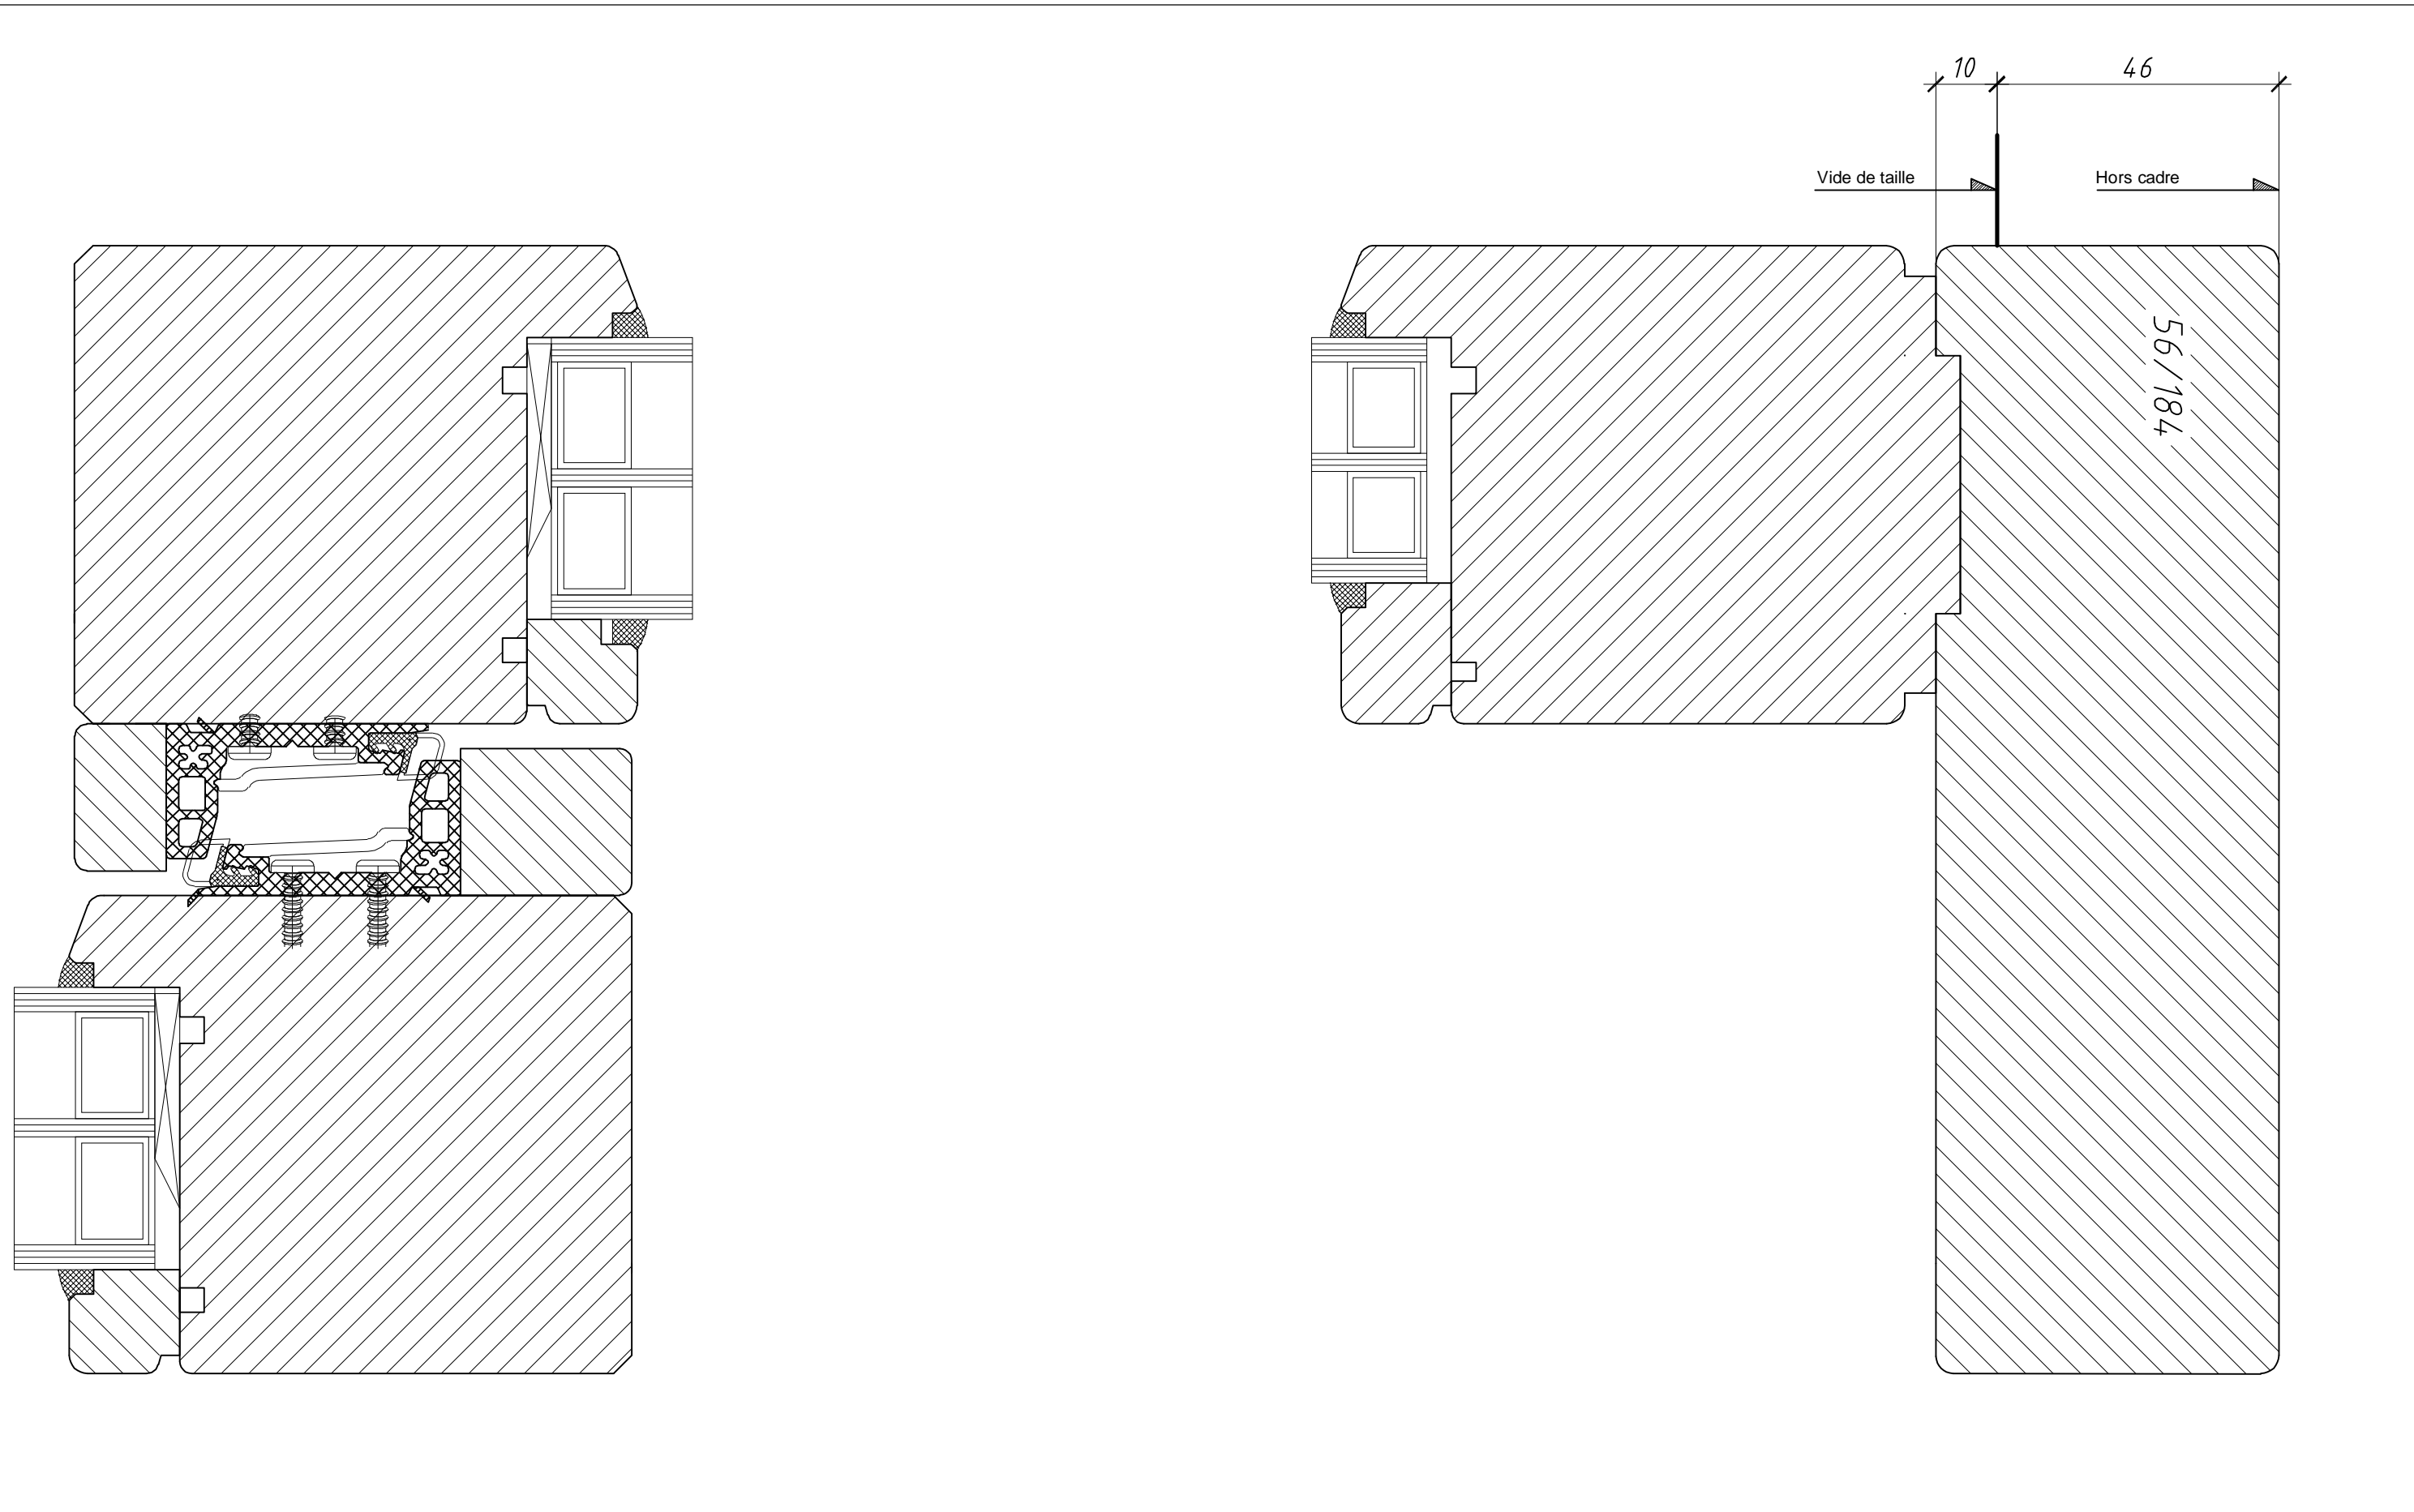

 <a href="http://www.delezefenêtres.ch">www.delezefenêtres.ch</a>	HS-Bois 78mm	Echelle 1 : 1
	MONTANT COTE OUVRANT	Date 15/03/2023
		HS-78-100

	HS-Bois 78mm	Echelle 1:1
	MONTANT COTE FIXE	Date 15/03/2023
		HS-78-101

HS-78-200
Date 15/03/2023
Echelle 1 : 1

  
**Déléze** Fenêtres  
Sion  
[www.delezefenêtres.ch](http://www.delezefenêtres.ch)

HS-Bois 78mm	Echelle 1 : 1
SCHEMA C CENTRAL	Date 15/03/2023
	HS 78-200